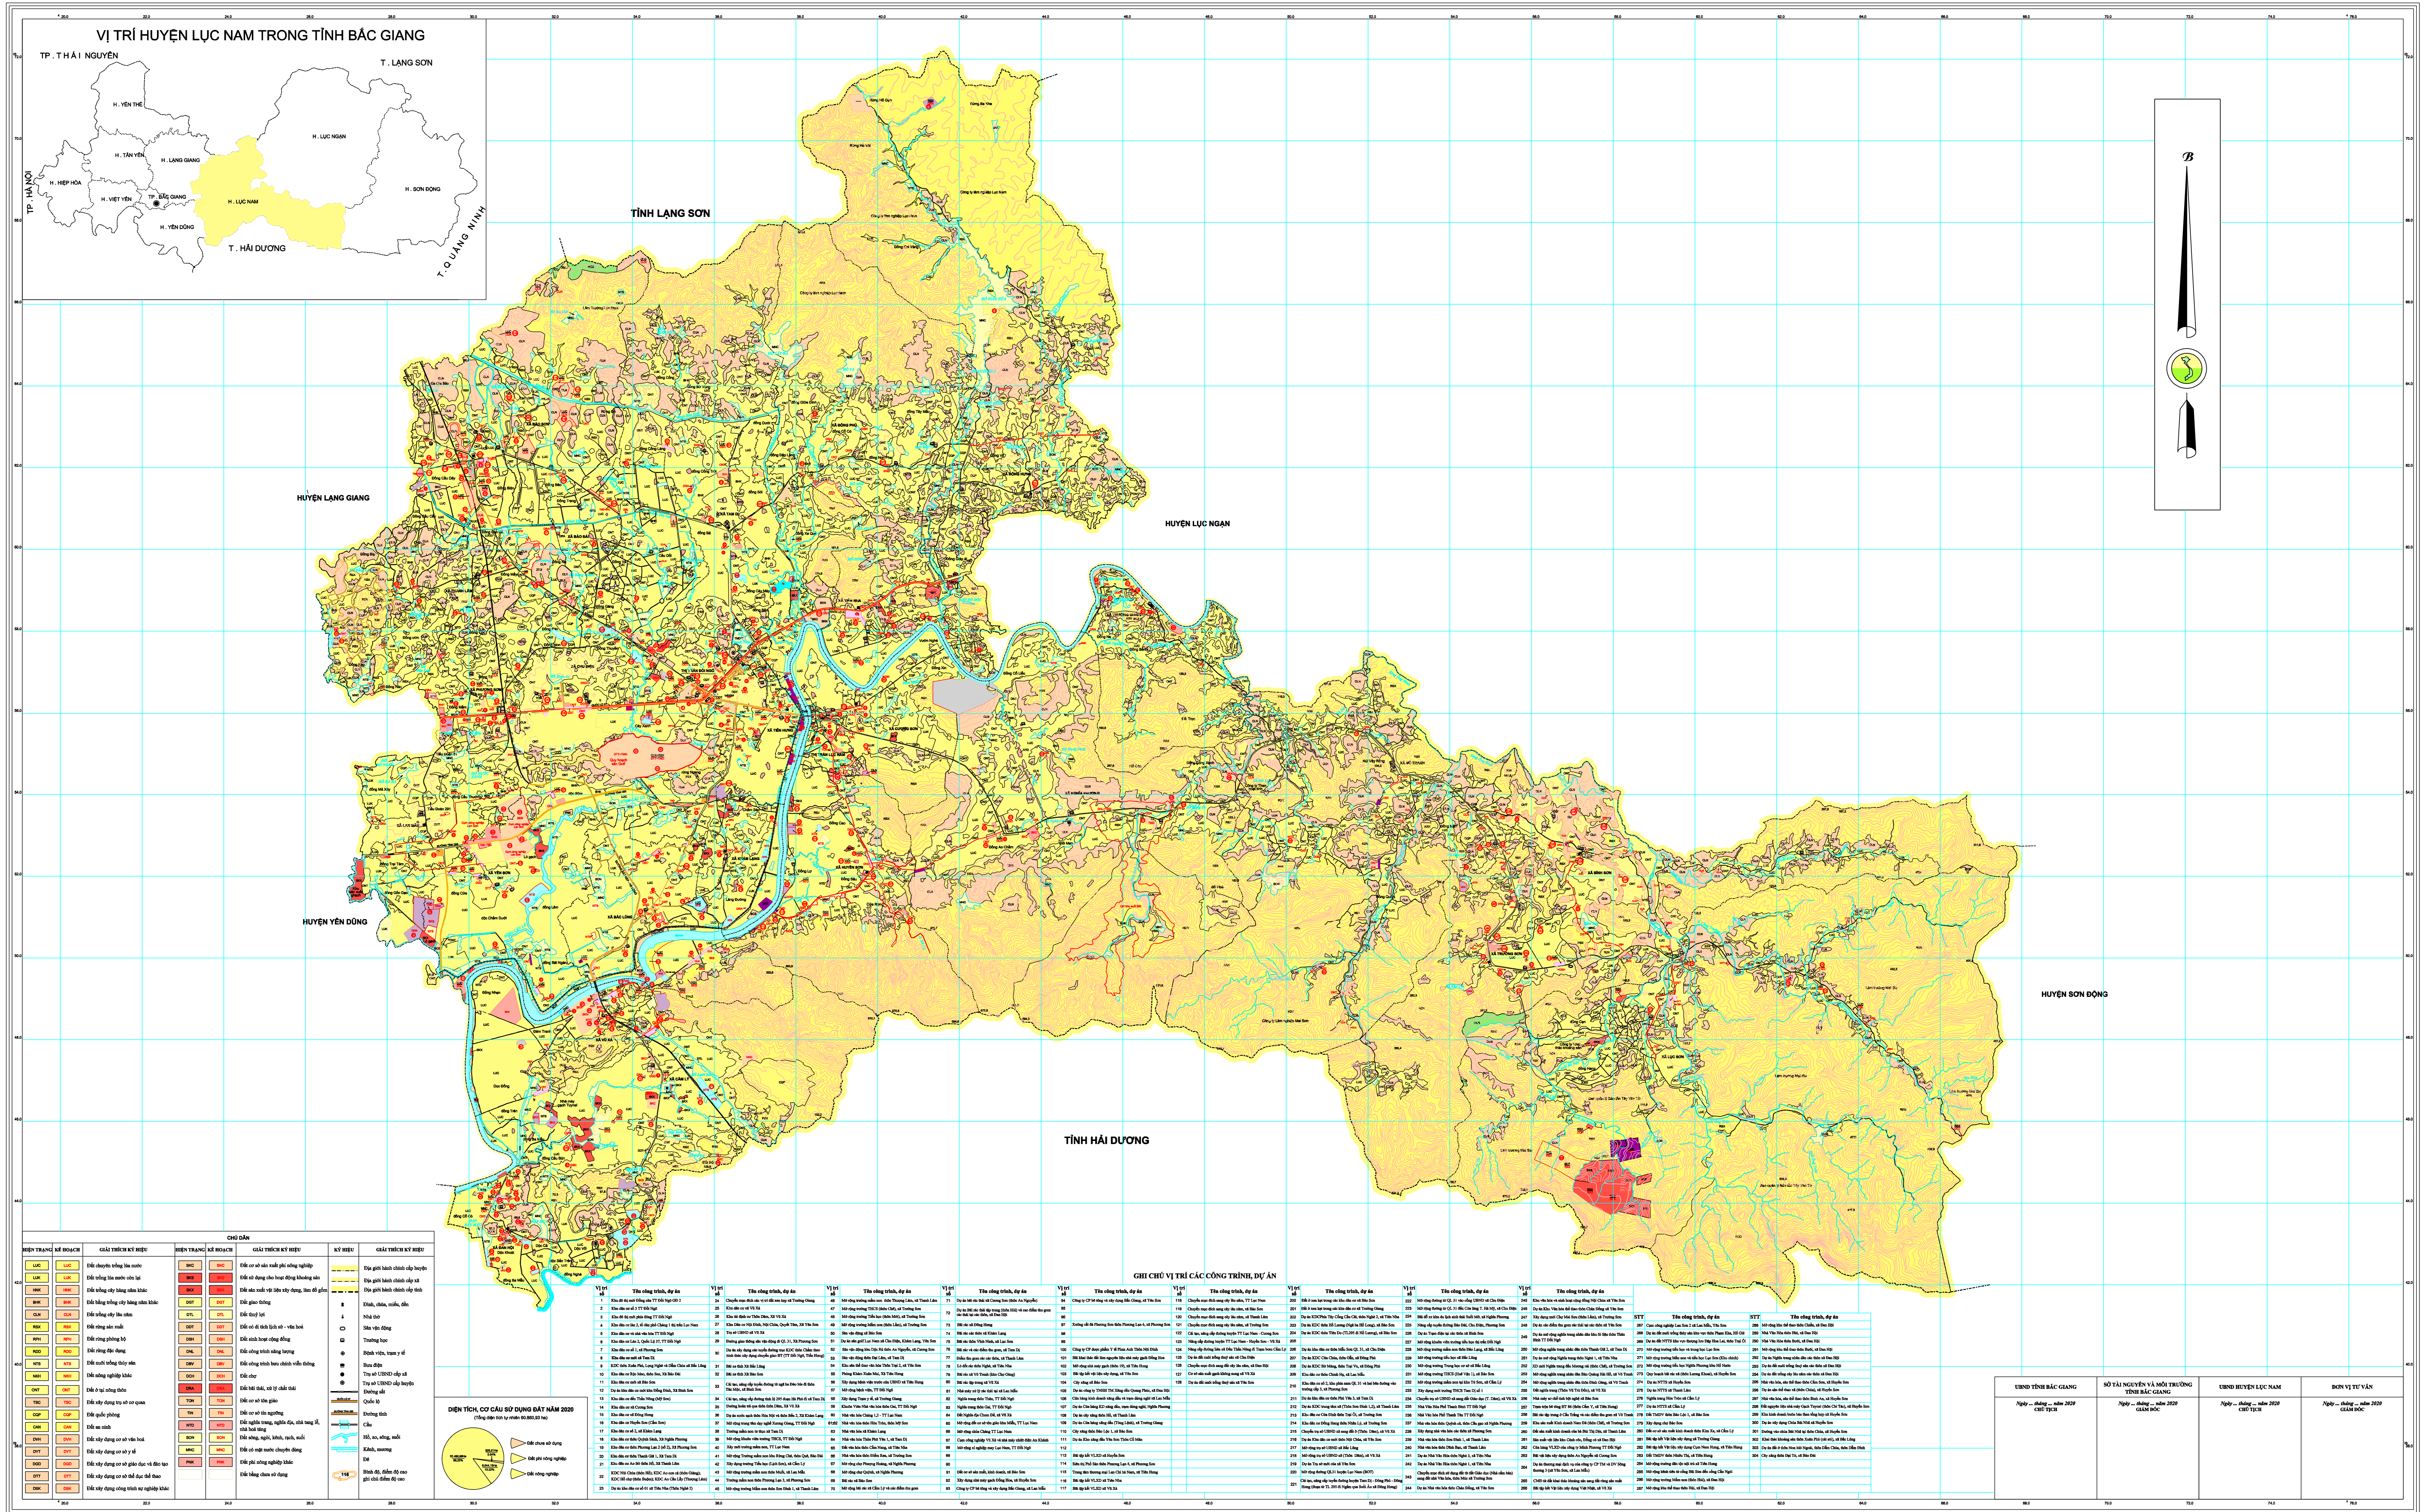

# BẢN ĐỒ KẾ HOẠCH SỬ DỤNG ĐẤT NĂM 2020

## HUYỆN LỤC NAM - TỈNH BẮC GIANG

TỶ LỆ 1:25 000