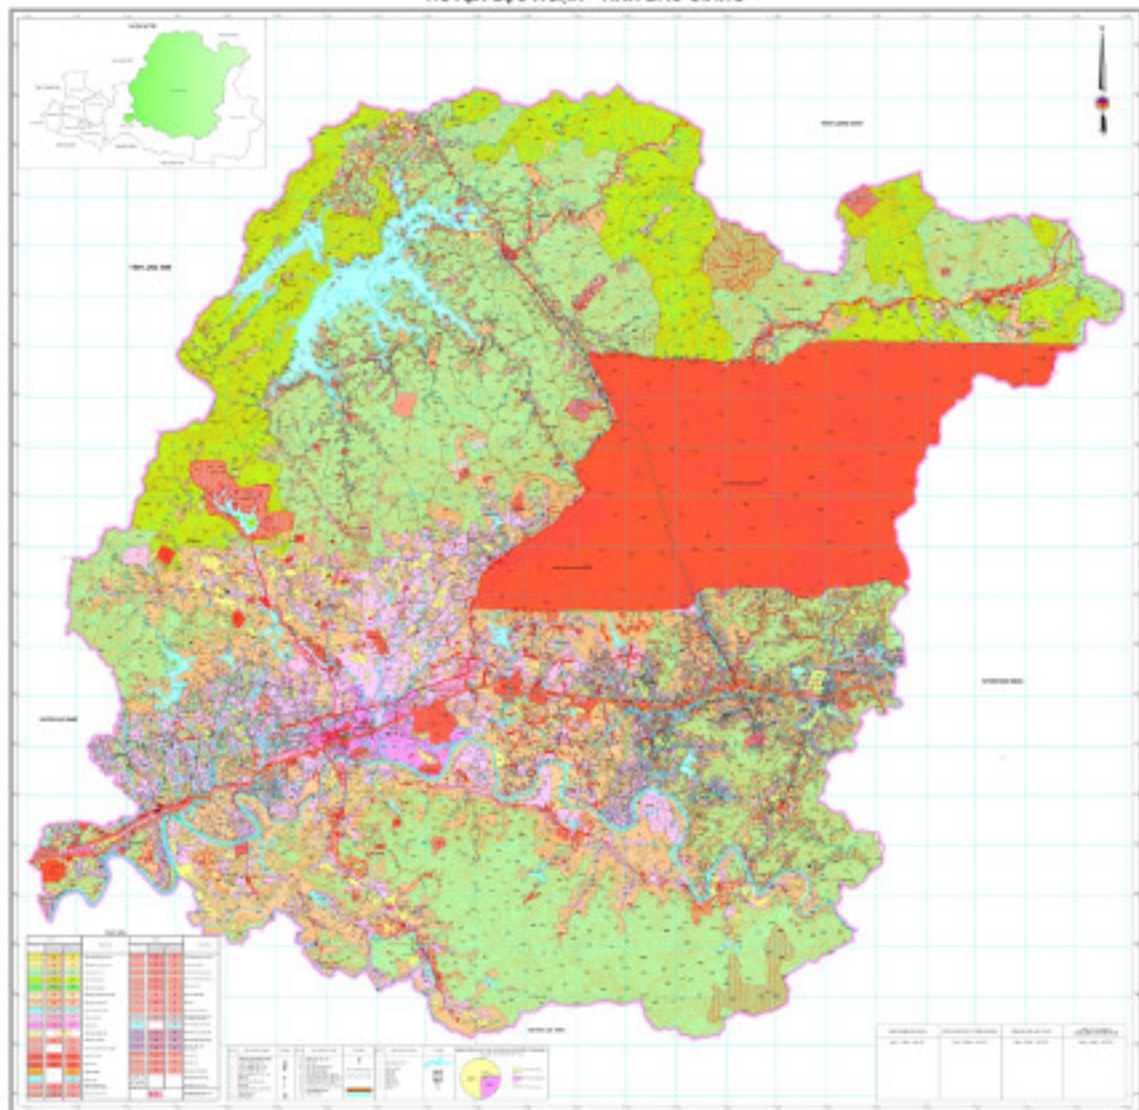

BẢN ĐỒ KẾ HOẠCH SỬ DỤNG ĐẤT NĂM 2021
HUYỆN LỤC NGẠN - TỈNH BẮC GIANG

TỶ LỆ 1:25 000