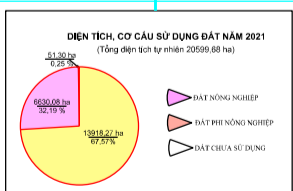

THÀNH PHỐ HÀ NỘI

TỈNH THÁI NGUYÊN

HUYỆN TÂN YÊN

HUYỆN VIỆT YÊN

HUYỆN VIỆT YÊN

TỈNH BẮC GIANG

CHÚ DẪN	
BIỂU THỨC	GIẢI THÍCH
	Đường bộ
	Đường sắt
	Sông, hồ, ao
	Rừng
	Khu dân cư
	Đất nông nghiệp
	Đất công nghiệp
	Đất dịch vụ công cộng
	Đất cây xanh
	Sông, hồ, ao
	Rừng
	Khu dân cư
	Đất nông nghiệp
	Đất công nghiệp
	Đất dịch vụ công cộng
	Đất cây xanh