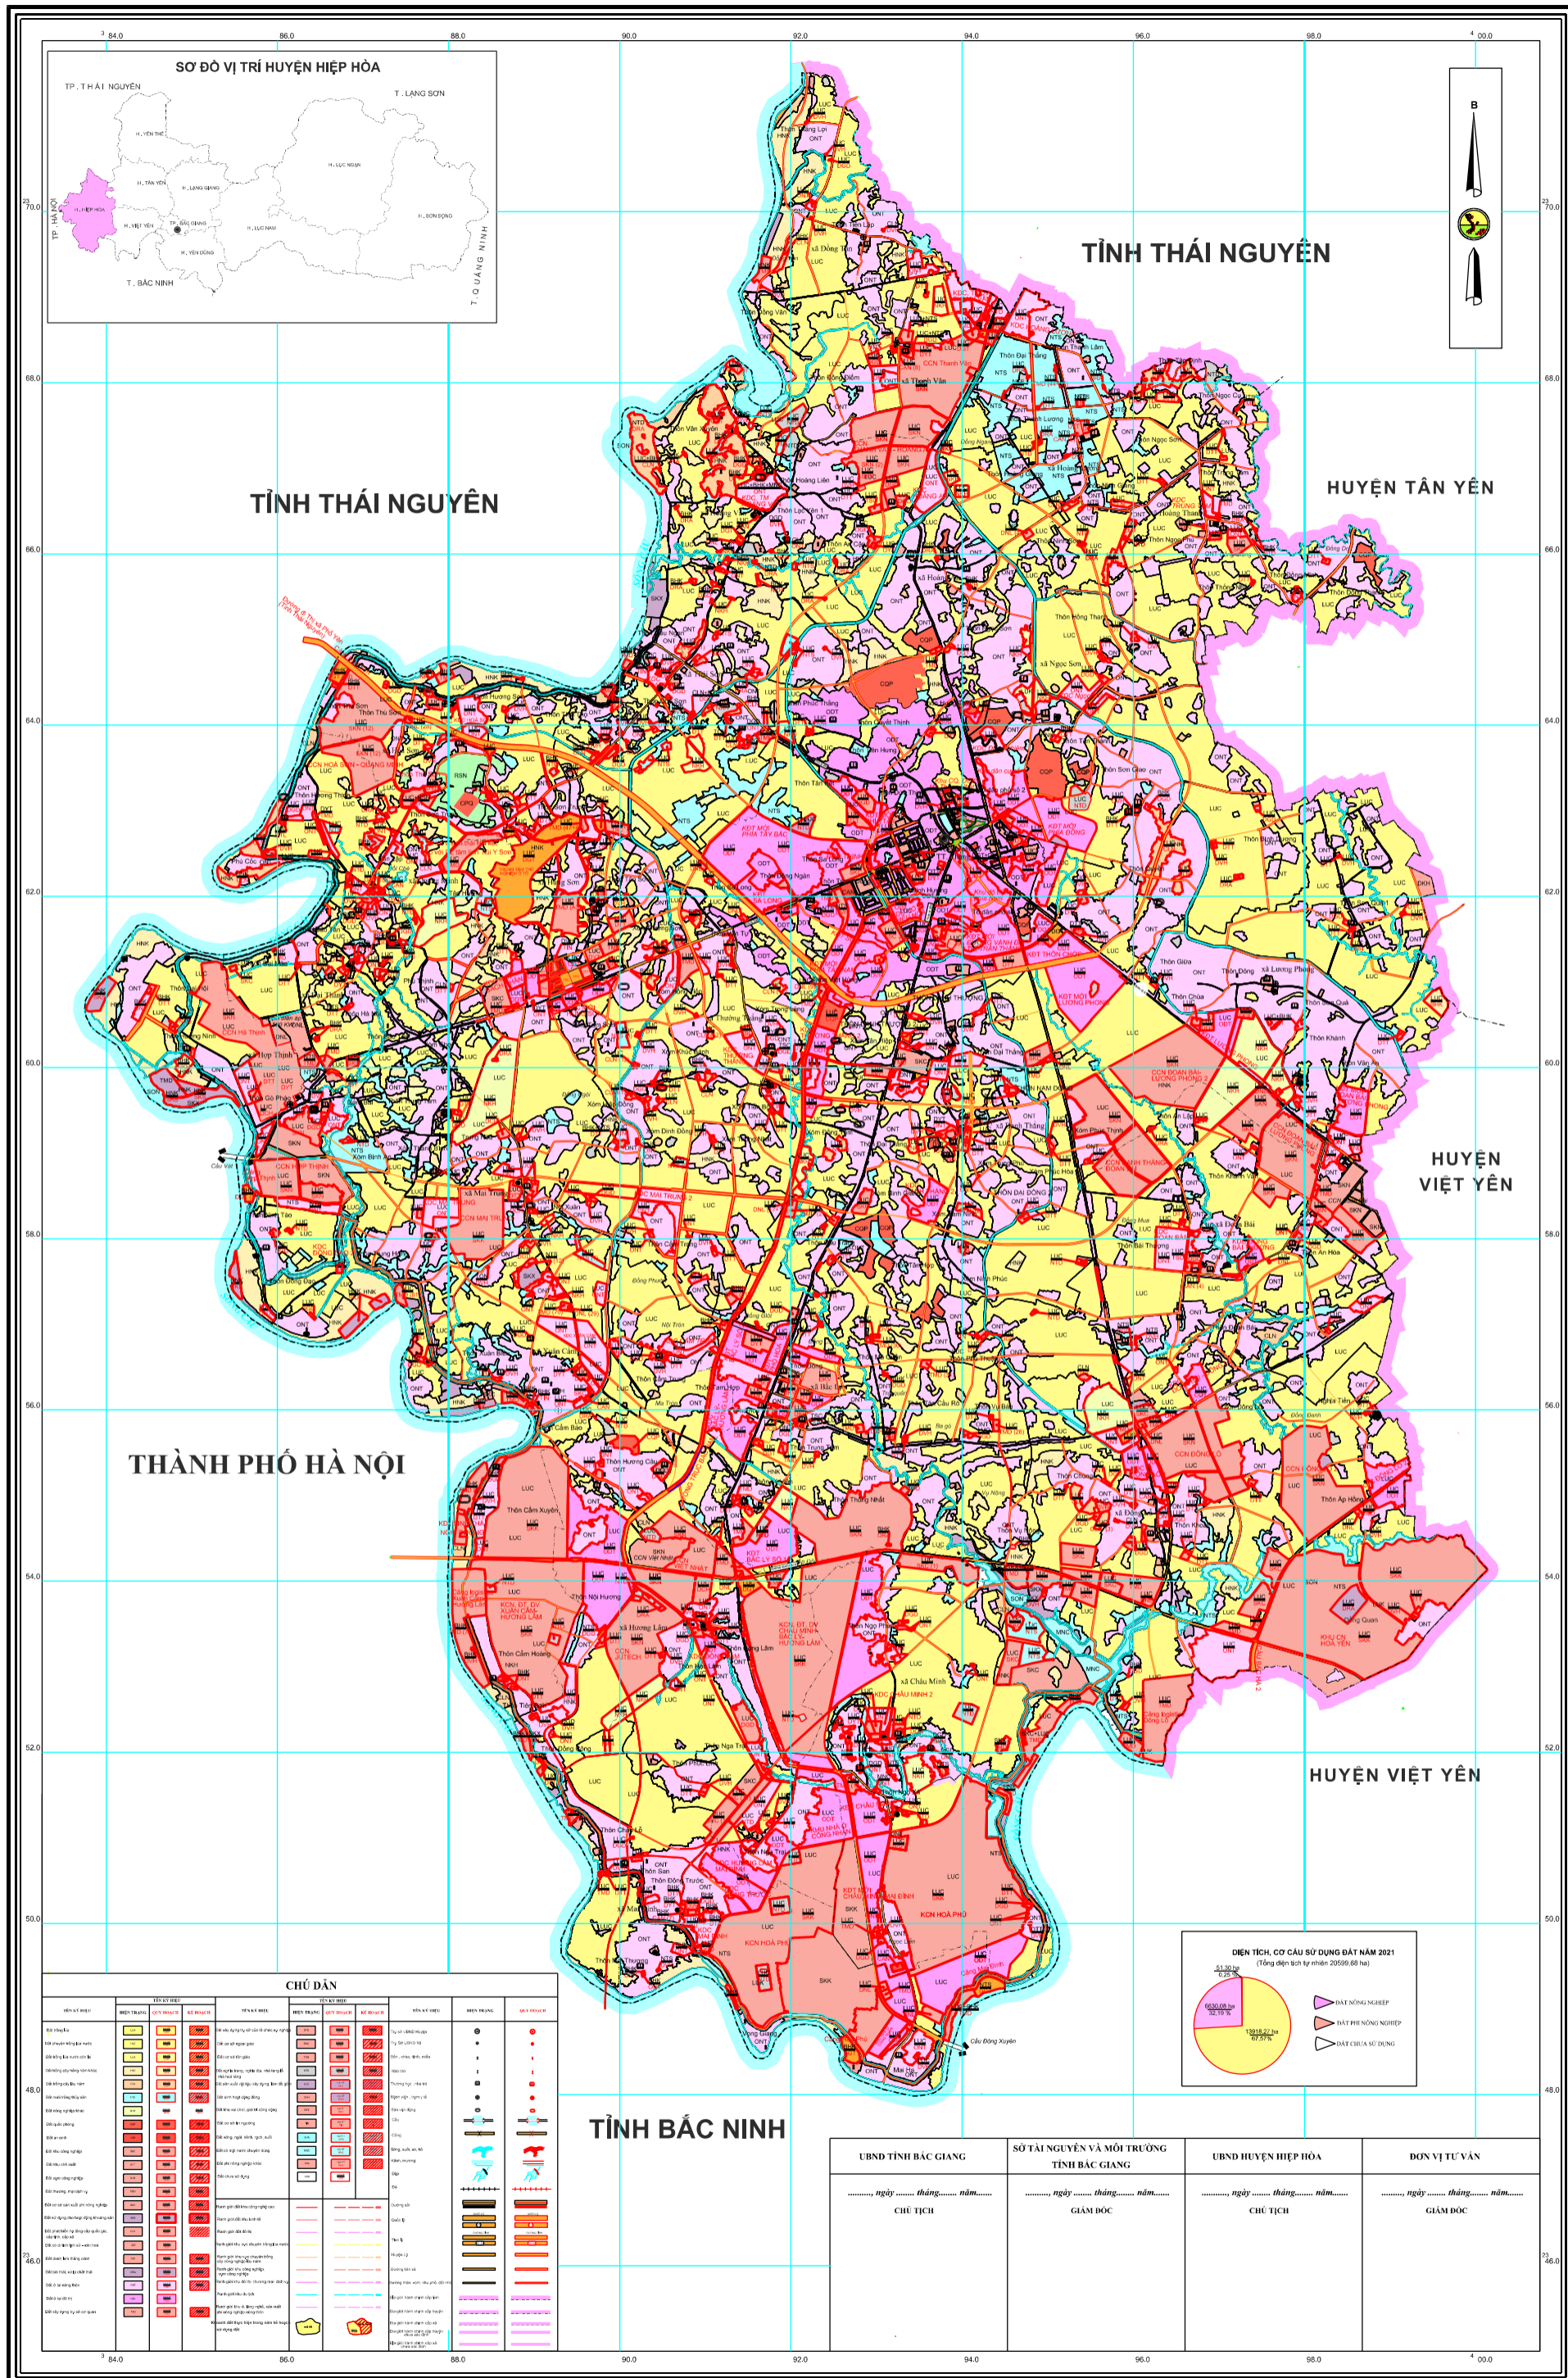

BẢN ĐỒ QUY HOẠCH SỬ DỤNG ĐẤT GIAI ĐOẠN 2021-2030

HUYỆN HIỆP HÒA - TỈNH BẮC GIANG

THÀNH PHỐ HÀ NỘI

TỈNH THÁI NGUYÊN

HUYỆN TÂN YÊN

HUYỆN VIỆT YÊN

HUYỆN VIỆT YÊN

TỈNH BẮC GIANG

CHÚ DẪN	
BIỂU THỨC	GIẢI THÍCH
	Đường bộ
	Đường sắt
	Sông, hồ, ao
	Rừng
	Khu dân cư
	Đất nông nghiệp
	Đất công nghiệp
	Đất dịch vụ công cộng
	Đất cây xanh
	Sông, hồ, ao
	Rừng
	Khu dân cư
	Đất nông nghiệp
	Đất công nghiệp
	Đất dịch vụ công cộng
	Đất cây xanh

UBND TỈNH BẮC GIANG	SỞ TÀI NGUYÊN VÀ MÔI TRƯỜNG TỈNH BẮC GIANG	UBND HUYỆN HIỆP HÒA	ĐƠN VỊ XÂY DỰNG
..... ngày ..... tháng ..... năm	..... ngày ..... tháng ..... năm	..... ngày ..... tháng ..... năm	..... ngày ..... tháng ..... năm .....
CHỦ TỊCH	GIÁM ĐỐC	CHỦ TỊCH	GIÁM ĐỐC

TỶ LỆ 1:25 000

ĐƠN VỊ XÂY DỰNG
Trung tâm Kỹ thuật Tái nguyên Đất và Môi trường
Học viện Nông nghiệp Việt Nam