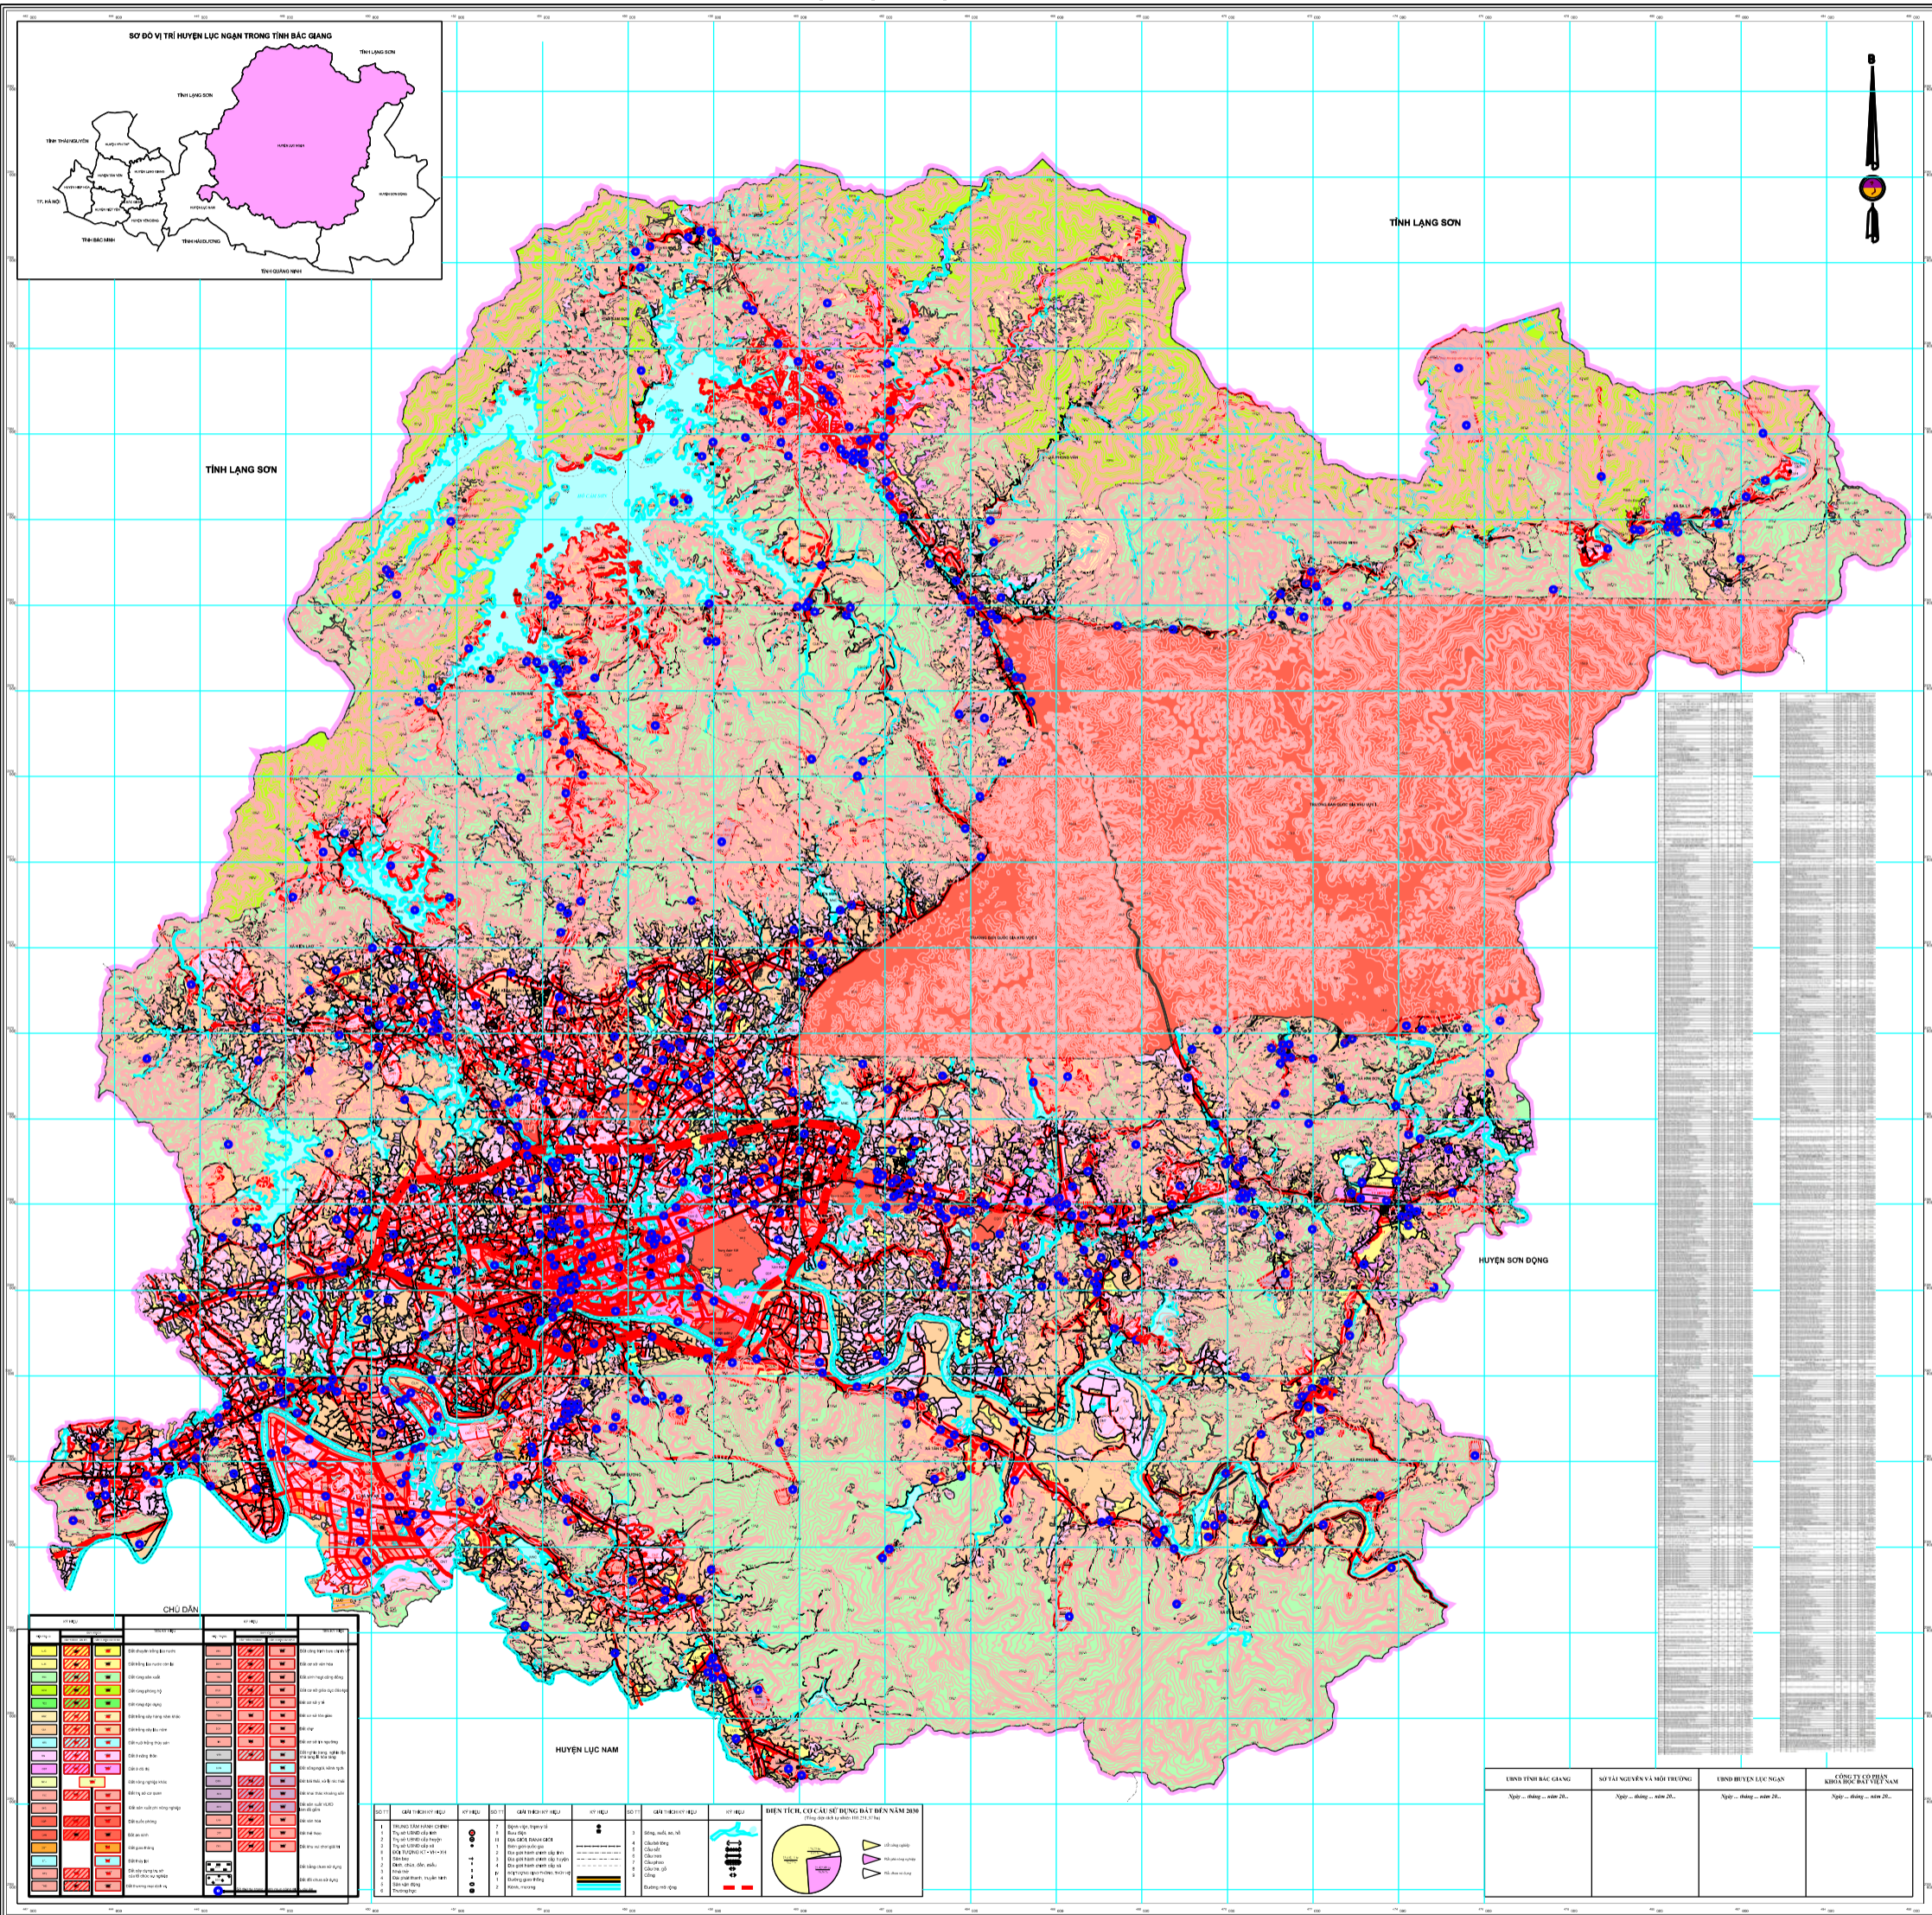

BẢN ĐỒ QUY HOẠCH SỬ DỤNG ĐẤT ĐẾN NĂM 2030 HUYỆN LỤC NGẠN - TỈNH BẮC GIANG

CHỈ DẪN

	Đất nông nghiệp		Khu dân cư
	Đất rừng		Khu công nghiệp
	Đất mặt nước		Infraestructure
	Đất khác		Khu bảo vệ môi trường

UBND TỈNH BẮC GIANG	MỸ TÂN NGUYÊN VÀ MÔI TRƯỜNG	UBND HUYỆN LỤC NGẠN	CÔNG TY CỔ PHẦN KINH DOANH BẤT ĐỘNG SẢN
Ngày ... tháng ... năm 20...	Ngày ... tháng ... năm 20...	Ngày ... tháng ... năm 20...	Ngày ... tháng ... năm 20...