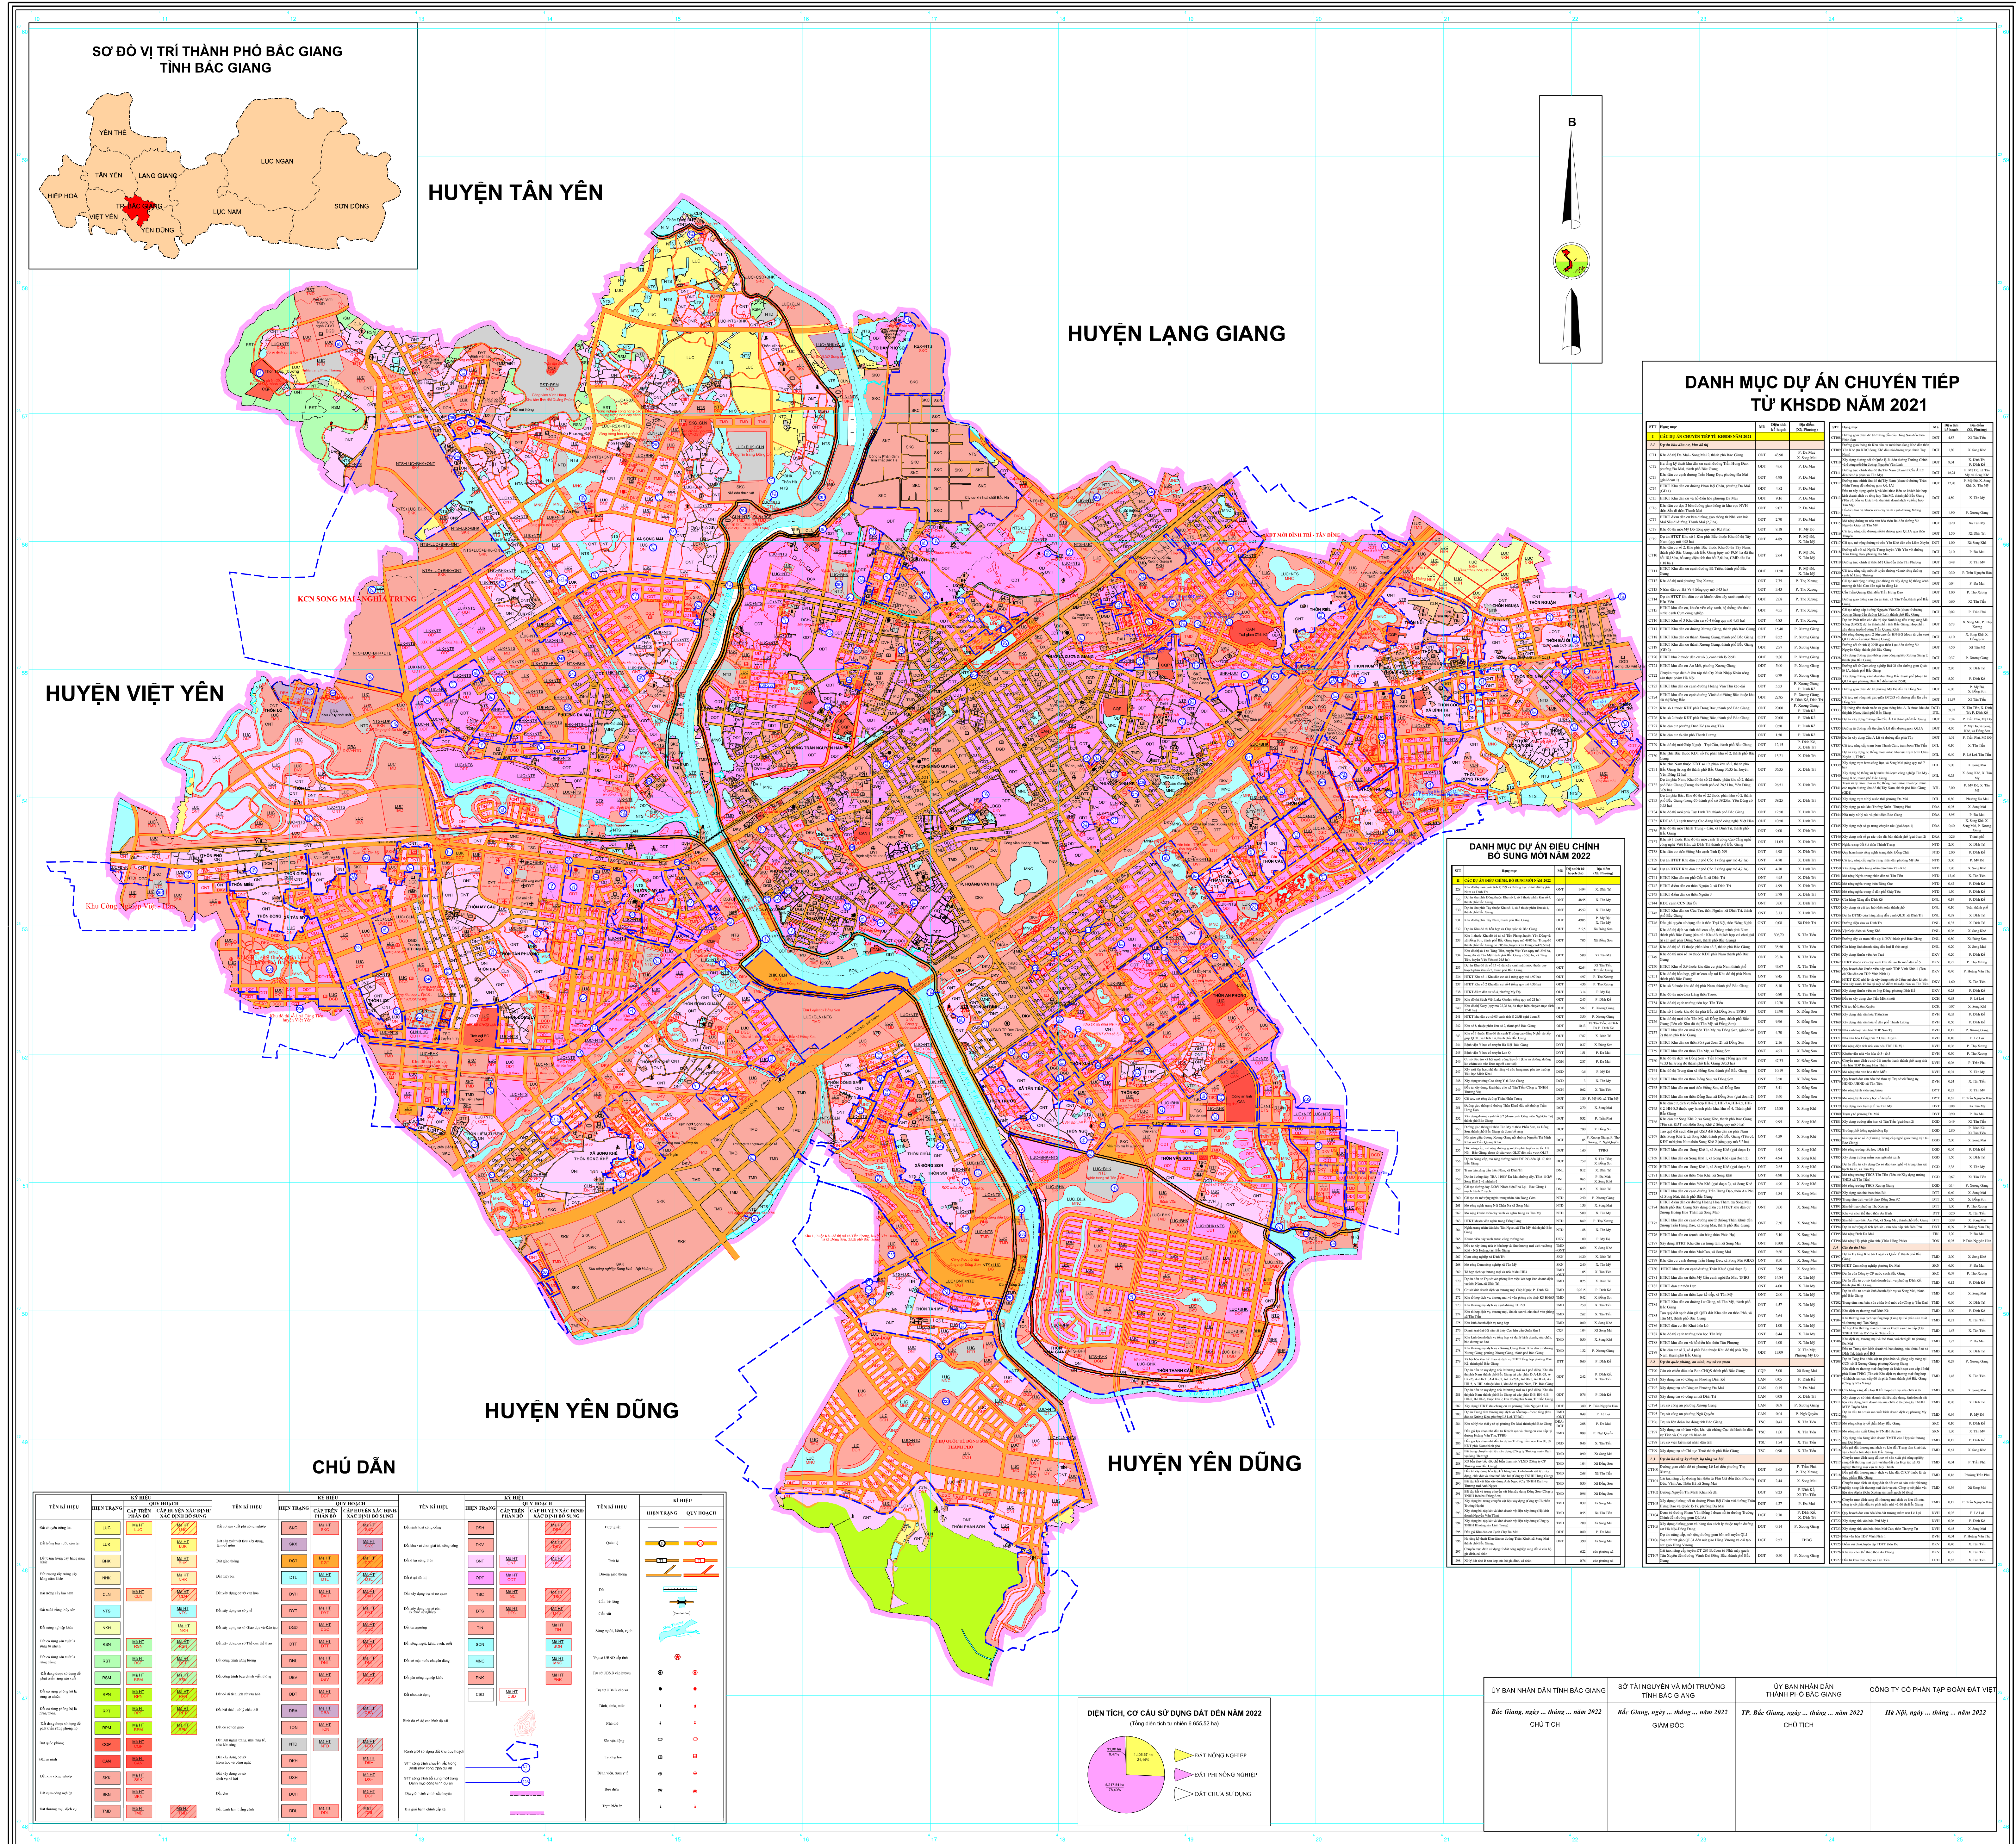

BẢN ĐỒ KẾ HOẠCH SỬ DỤNG ĐẤT NĂM 2022 THÀNH PHỐ BẮC GIANG - TỈNH BẮC GIANG

DANH MỤC DỰ ÁN CHUYỂN TIẾP TỪ KHSDĐ NĂM 2021

STT	Mã dự án	Tên dự án	Mã địa phương	Mã ngành	Mã loại hình	Mã thành phần	Mã phân vùng	Mã khu vực	Mã địa điểm	Mã đơn vị	Mã cấp	Mã loại hình	Mã thành phần	Mã phân vùng	Mã khu vực	Mã địa điểm	Mã đơn vị	Mã cấp
1	...	...	...	...	...	...	...	...	...	...	...	...	...	...	...	...	...	...

DANH MỤC DỰ ÁN ĐIỀU CHỈNH BỘ SÚNG MỚI NĂM 2022

STT	Mã dự án	Tên dự án	Mã địa phương	Mã ngành	Mã loại hình	Mã thành phần	Mã phân vùng	Mã khu vực	Mã địa điểm	Mã đơn vị	Mã cấp	Mã loại hình	Mã thành phần	Mã phân vùng	Mã khu vực	Mã địa điểm	Mã đơn vị	Mã cấp
1	...	...	...	...	...	...	...	...	...	...	...	...	...	...	...	...	...	...

CHÚ DẪN

HÌNH ẢNH	MÃ BIỂU	Ý NGHĨA	HÌNH ẢNH	MÃ BIỂU	Ý NGHĨA	HÌNH ẢNH	MÃ BIỂU	Ý NGHĨA	HÌNH ẢNH	MÃ BIỂU	Ý NGHĨA
	010	Đất nông nghiệp		020	Đất ở		030	Đất công nghiệp		040	Đất dịch vụ
	050	Đất công ích		060	Đất hạ tầng		070	Đất mặt nước		080	Đất cây xanh
	090	Đất rừng		100	Đất giao thông		110	Đất năng lượng		120	Đất đặc biệt

ỦY BAN NHÂN DÂN TỈNH BẮC GIANG CHỦ TỊCH	SỞ TÀI NGUYÊN VÀ MÔI TRƯỜNG TỈNH BẮC GIANG GIAM ĐỐC	ỦY BAN NHÂN DÂN THÀNH PHỐ BẮC GIANG CHỦ TỊCH	CÔNG TY CỔ PHẦN TẬP ĐOÀN ĐẤT VIỆT CHỦ TỊCH