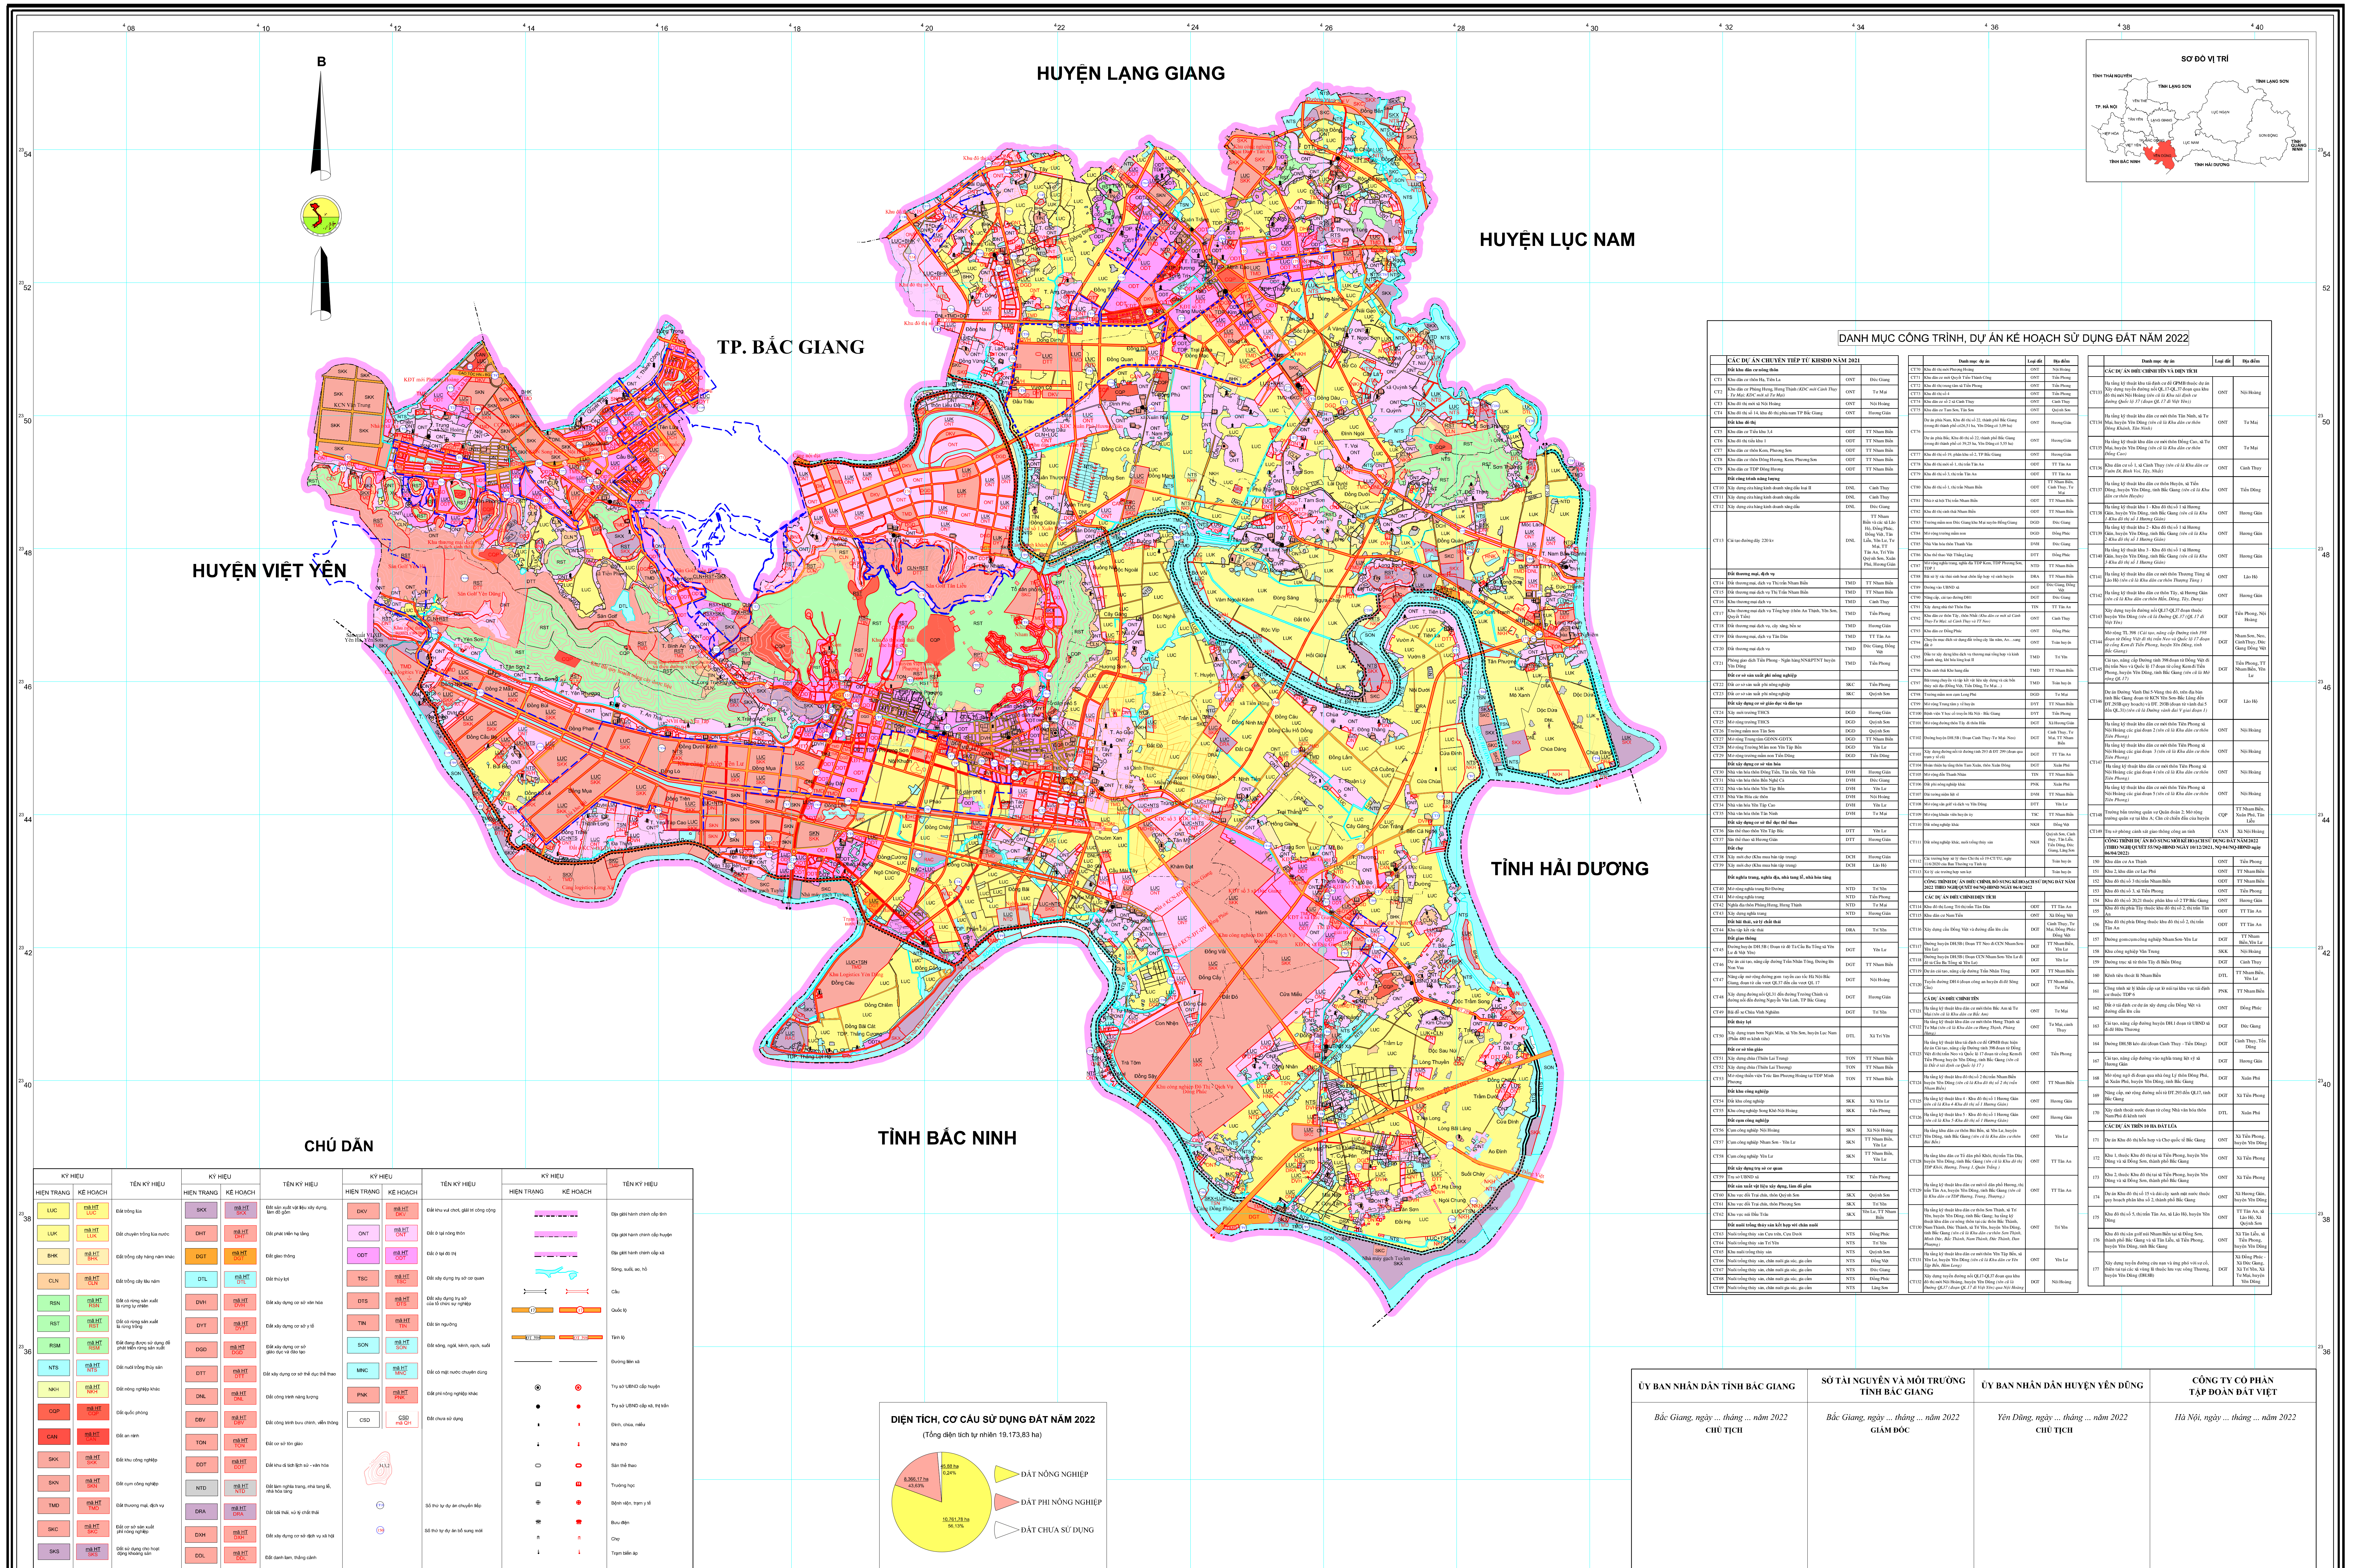

BẢN ĐỒ KẾ HOẠCH SỬ DỤNG ĐẤT NĂM 2022

HUYỆN YÊN DŨNG - TỈNH BẮC GIANG

HUYỆN LẠNG GIANG

HUYỆN LỤC NAM

TP. BẮC GIANG

HUYỆN VIỆT YÊN

TỈNH HẢI DƯƠNG

TỈNH BẮC NINH

CHỮ ĐẪN

DANH MỤC CÔNG TRÌNH, DỰ ÁN KẾ HOẠCH SỬ DỤNG ĐẤT NĂM 2022