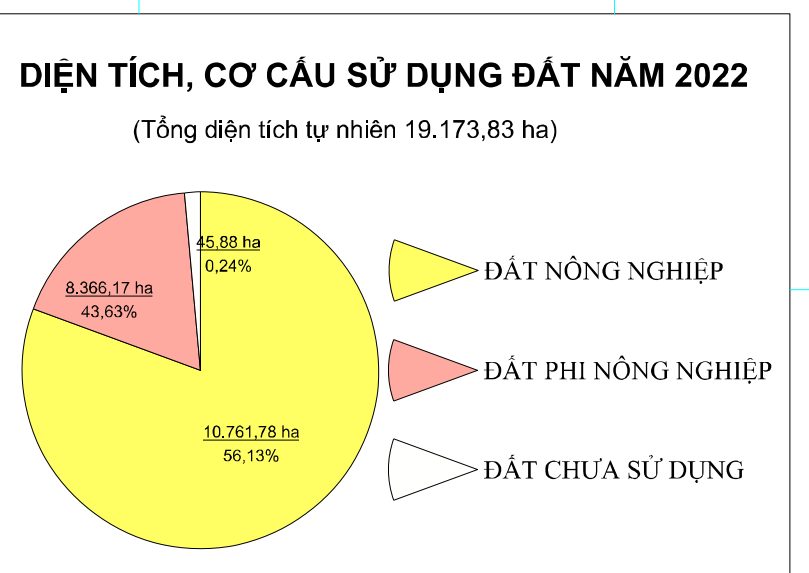

TỶ LỆ 1 : 25000

ĐƠN VỊ XÂY DỰNG
Công ty Cổ phần Tập Đoàn Đất Việt

ỦY BAN NHÂN DÂN TỈNH BẮC GIANG Bắc Giang, ngày ... tháng ... năm 2022 CHỦ TỊCH	SỞ TÀI NGUYÊN VÀ MÔI TRƯỜNG TỈNH BẮC GIANG Bắc Giang, ngày ... tháng ... năm 2022 GIAM ĐỐC	ỦY BAN NHÂN DÂN HUYỆN YÊN DŨNG Yên Dũng, ngày ... tháng ... năm 2022 CHỦ TỊCH	CỘNG TỬ CỐ PHẦN TẬP ĐOÀN ĐẤT VIỆT Hà Nội, ngày ... tháng ... năm 2022