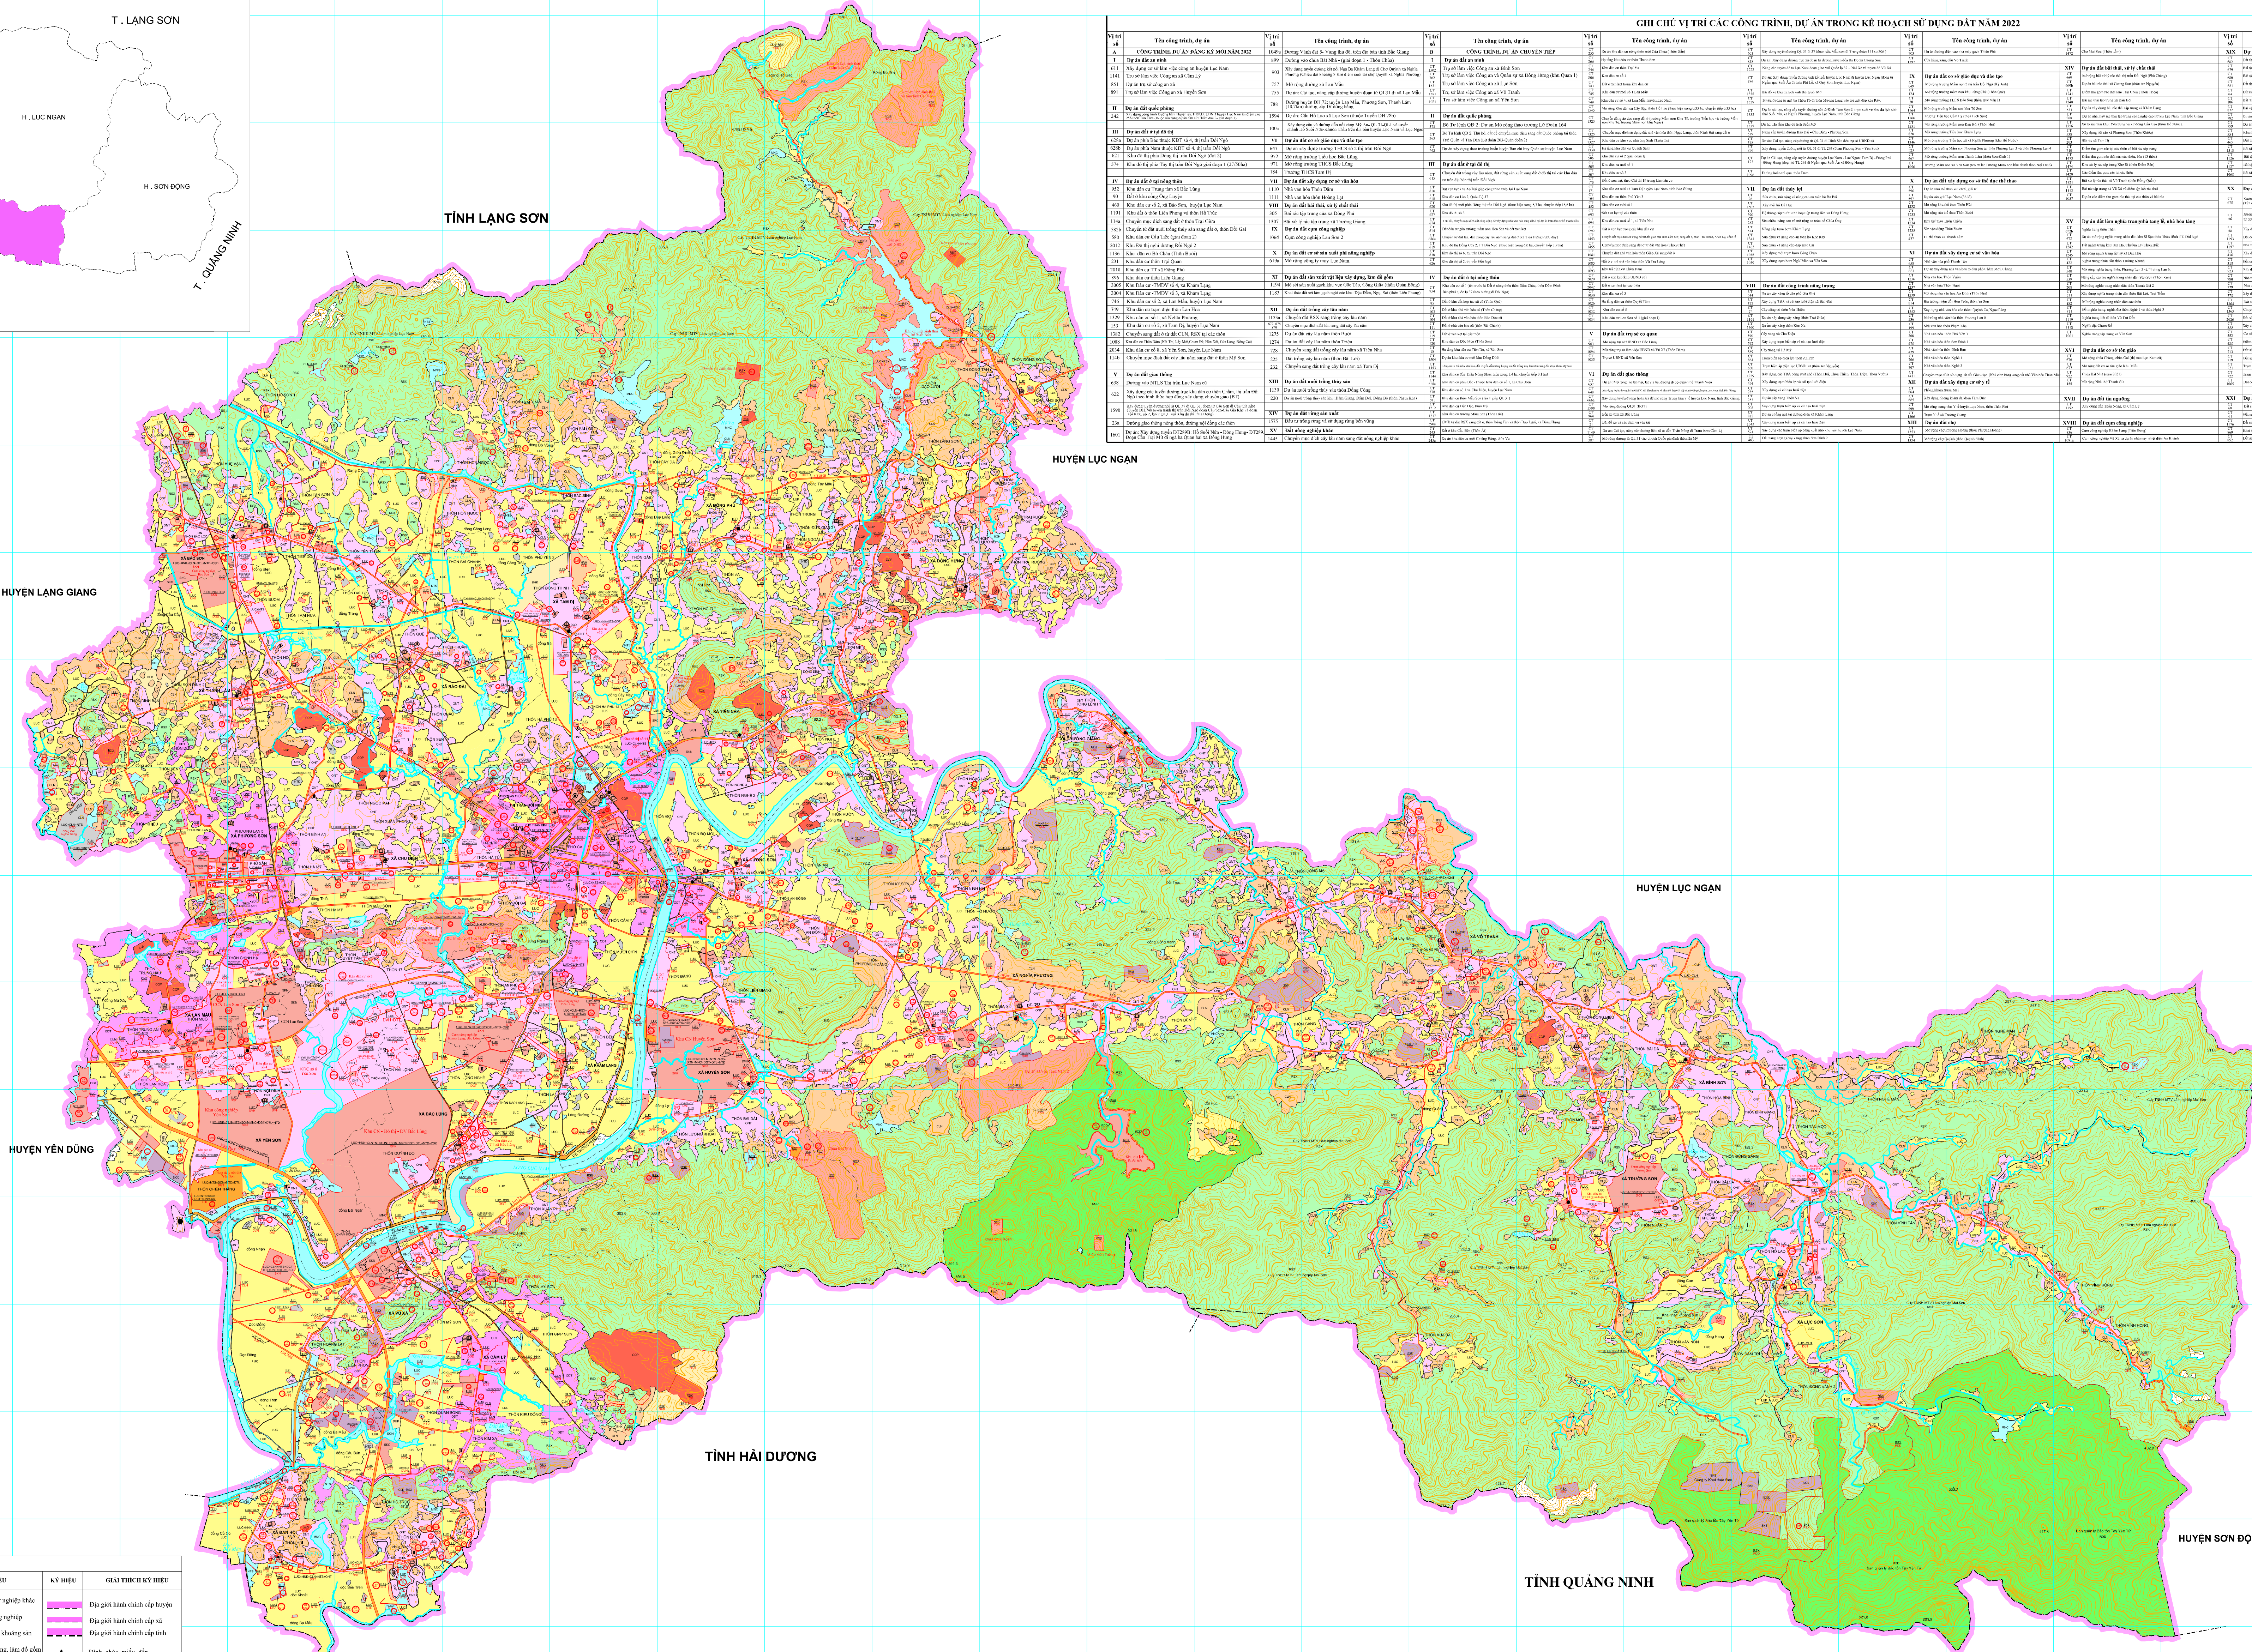

BẢN ĐỒ KẾ HOẠCH SỬ DỤNG ĐẤT NĂM 2022 HUYỆN LỤC NAM - TỈNH BẮC GIANG

VỊ TRÍ HUYỆN LỤC NAM TRONG TỈNH BẮC GIANG

CHI TIẾT VỊ TRÍ CÁC CÔNG TRÌNH, DỰ ÁN TRONG KẾ HOẠCH SỬ DỤNG ĐẤT NĂM 2022															
STT	Tên công trình, dự án	Vị trí	Tên công trình, dự án	Vị trí	Tên công trình, dự án	Vị trí	Tên công trình, dự án	Vị trí	Tên công trình, dự án	Vị trí	Tên công trình, dự án	Vị trí	Tên công trình, dự án	Vị trí	Tên công trình, dự án
1	CÔNG TRÌNH XÂY DỰNG NHÀ Ở MỚI	...	CÔNG TRÌNH XÂY DỰNG NHÀ Ở MỚI	...	CÔNG TRÌNH XÂY DỰNG NHÀ Ở MỚI	...	CÔNG TRÌNH XÂY DỰNG NHÀ Ở MỚI	...	CÔNG TRÌNH XÂY DỰNG NHÀ Ở MỚI	...	CÔNG TRÌNH XÂY DỰNG NHÀ Ở MỚI	...	CÔNG TRÌNH XÂY DỰNG NHÀ Ở MỚI	...	CÔNG TRÌNH XÂY DỰNG NHÀ Ở MỚI

CHUYÊN MÔN		CHUYÊN MÔN		CHUYÊN MÔN	
HÌNH THỨC KẾ HOẠCH	GIẢI THÍCH Ý NGHĨA	HÌNH THỨC KẾ HOẠCH	GIẢI THÍCH Ý NGHĨA	HÌNH THỨC KẾ HOẠCH	GIẢI THÍCH Ý NGHĨA
	Đất chuyên trồng lúa nước		Đất chuyên trồng cây công nghiệp khác		Đất chuyên trồng cây lương thực khác
	Đất chuyên trồng cây ăn quả		Đất chuyên trồng cây công nghiệp đặc sản		Đất chuyên trồng cây công nghiệp khác

ỦY BAN NHÂN DÂN TỈNH BẮC GIANG Ngày ... tháng ... năm 2022 CHIEU LỰC	SỞ TÀI NGUYÊN VÀ MÔI TRƯỜNG TỈNH BẮC GIANG Ngày ... tháng ... năm 2022 CHIEU LỰC	UBND HUYỆN LỤC NAM Ngày ... tháng ... năm 2022 CHIEU LỰC	BON VỊ XUÂN Ngày ... tháng ... năm 2022 CHIEU LỰC

TỶ LỆ 1:25 000