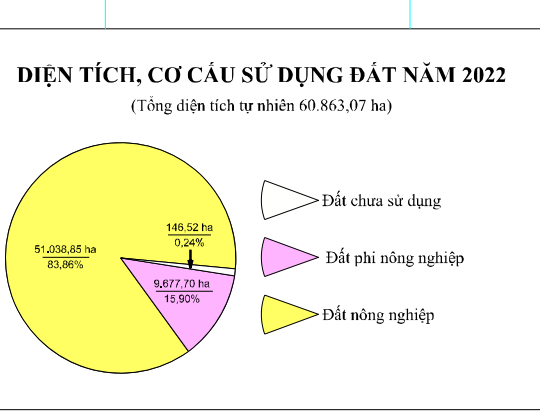

ỦY BAN NHÂN DÂN TỈNH BẮC GIANG Ngày ... tháng ... năm 2022 CHIEU LỰC	SỞ TÀI NGUYÊN VÀ MÔI TRƯỜNG TỈNH BẮC GIANG Ngày ... tháng ... năm 2022 CHIEU LỰC	UBND HUYỆN LỤC NAM Ngày ... tháng ... năm 2022 CHIEU LỰC	BON VỊ XUÂN Ngày ... tháng ... năm 2022 CHIEU LỰC

TỶ LỆ 1:25 000