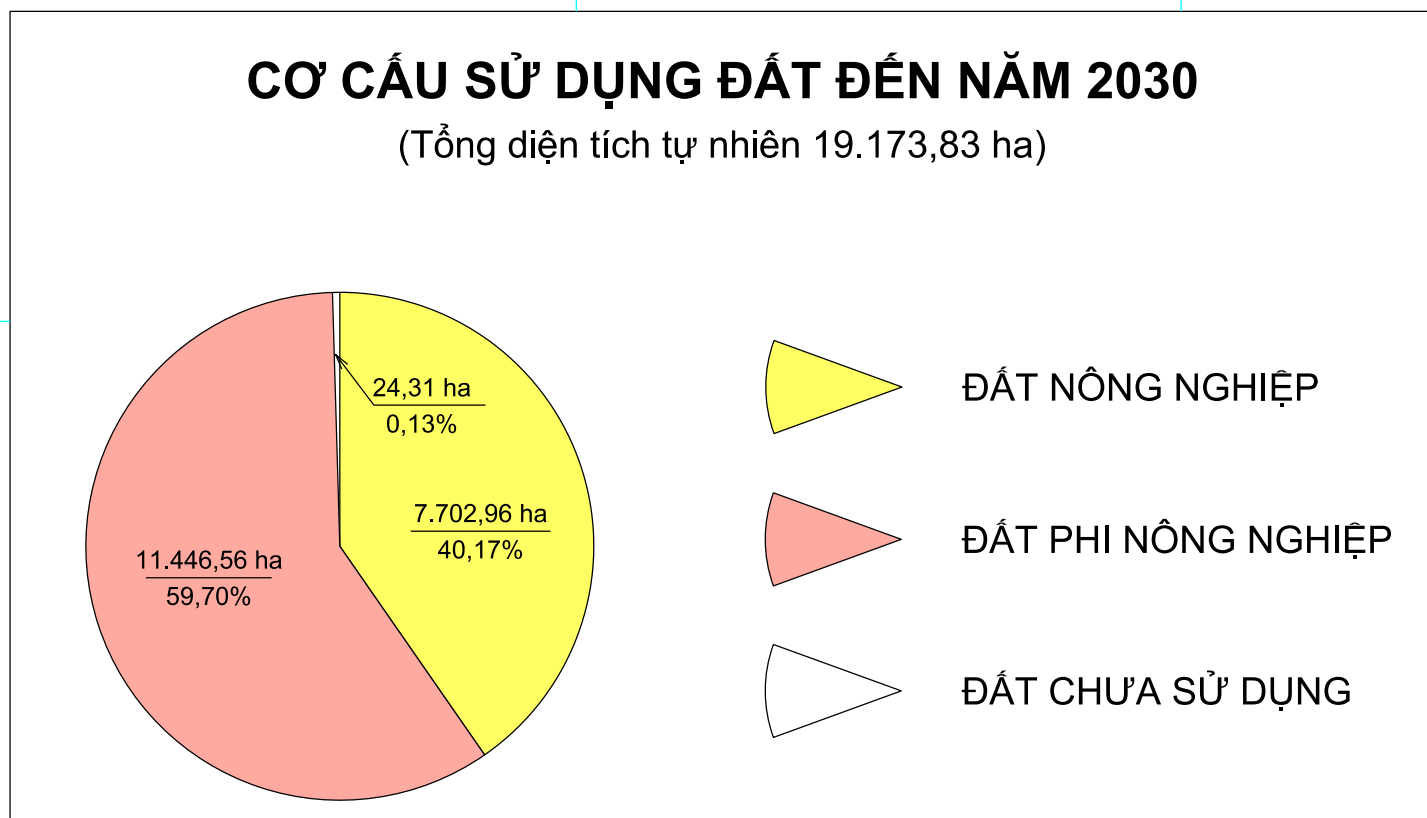

NGUỒN TÀI LIỆU
- Bản đồ địa giới hành chính (364)
- Bản đồ hiện trạng sử dụng đất năm 2020
- Bản đồ Quy hoạch sử dụng đất năm 2030 của Huyện Yên Dũng

TỶ LỆ 1 : 25000

ĐƠN VỊ XÂY DỰNG
CÔNG TY CỔ PHẦN ĐỊA CHÍNH VÀ PHÁT TRIỂN ĐÔ THỊ HÀ NỘI