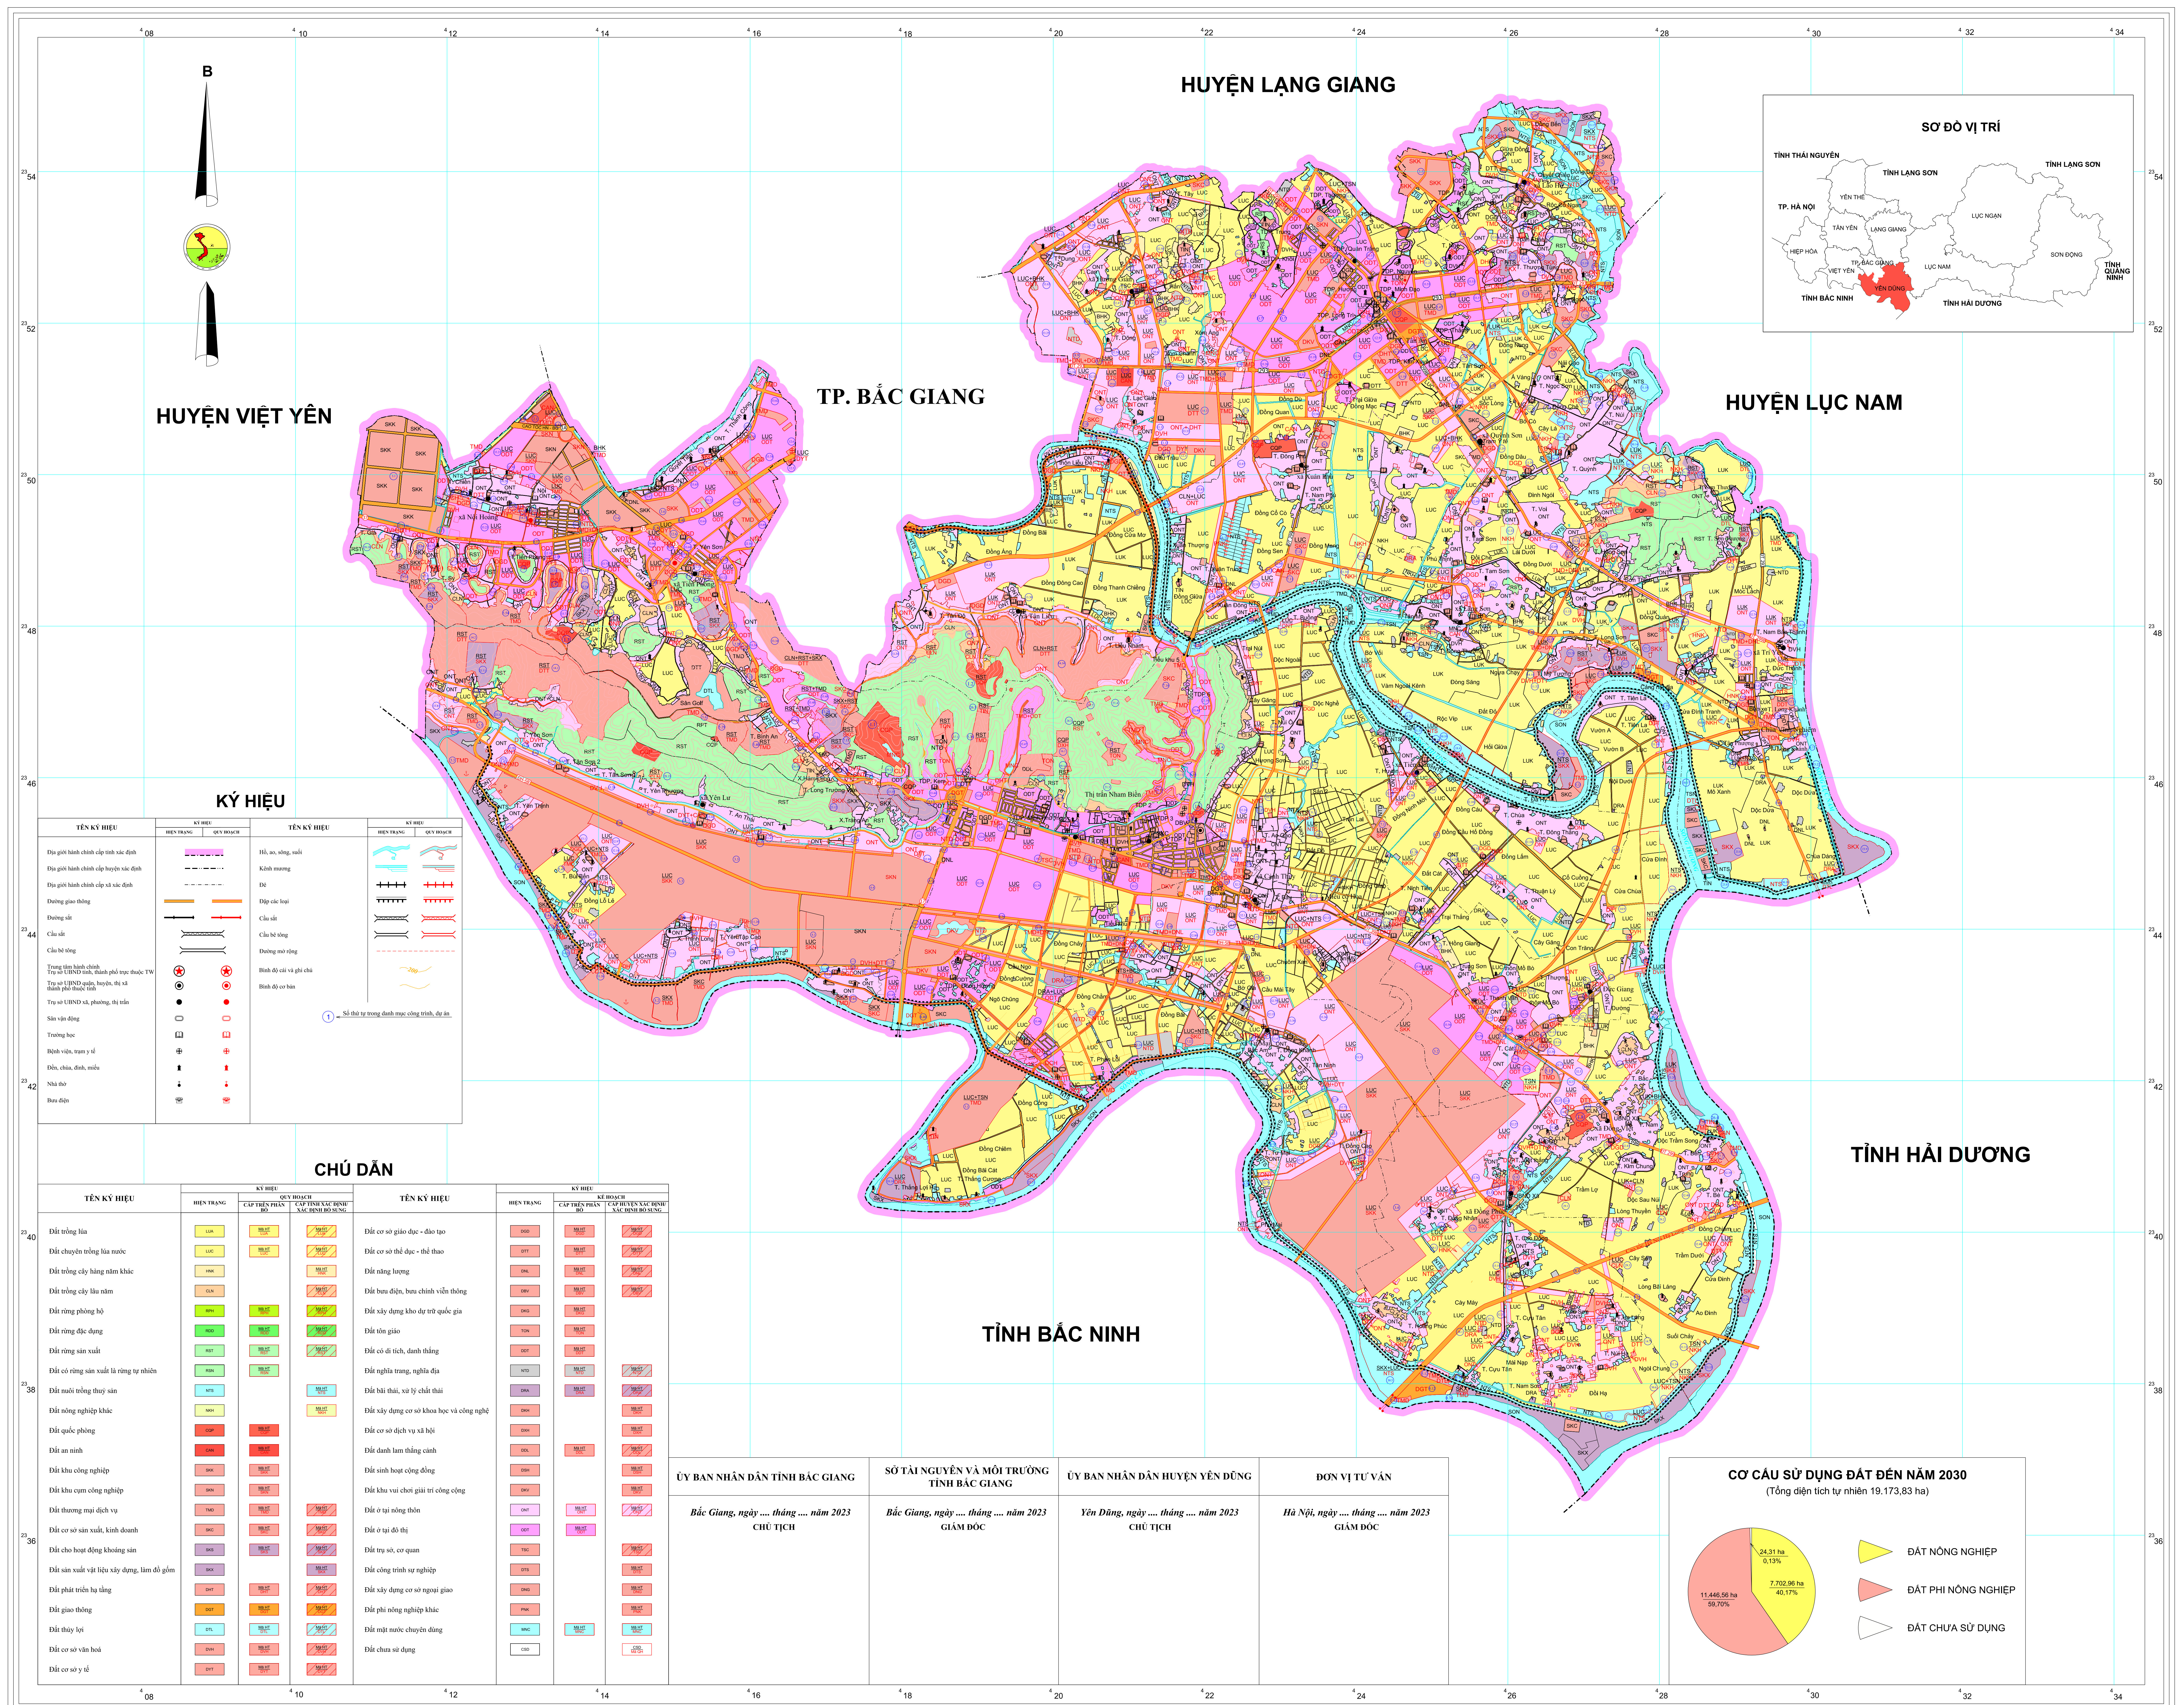

BẢN ĐỒ ĐIỀU CHỈNH QUY HOẠCH SỬ DỤNG ĐẤT NĂM 2030

HUYỆN YÊN DŨNG - TỈNH BẮC GIANG

HUYỆN VIỆT YÊN

TP. BẮC GIANG

HUYỆN LẠNG GIANG

HUYỆN LỤC NAM

TỈNH HẢI DƯƠNG

TỈNH BẮC NINH

KÝ HIỆU

TÊN KÝ HIỆU	HÌNH TRẠNG	TÊN KÝ HIỆU	HÌNH TRẠNG
Đường giao thông cấp tỉnh		Đường giao thông cấp huyện	
Đường giao thông cấp xã		Đường giao thông cấp thôn	
Đường sắt		Đường ô tô	
Cầu bê tông		Cầu gỗ	
Cầu sắt		Cầu dây văng	
Trạm dừng chân		Trạm dừng xe buýt	
Trạm dừng xe máy		Trạm dừng xe đạp	
Trạm dừng xe đạp		Trạm dừng xe máy	
Trạm dừng xe đạp		Trạm dừng xe máy	

CHỦ DẪN

TÊN KÝ HIỆU	KÝ HIỆU	TÊN KÝ HIỆU	KÝ HIỆU
Đất nông nghiệp		Đất phi nông nghiệp	
Đất phi nông nghiệp		Đất chưa sử dụng	
Đất nông nghiệp		Đất phi nông nghiệp	
Đất phi nông nghiệp		Đất chưa sử dụng	

NGUỒN TÀI LIỆU
 - Bản đồ địa giới hành chính (364)
 - Bản đồ hiện trạng sử dụng đất năm 2020
 - Bản đồ Quy hoạch sử dụng đất năm 2030 của Huyện Yên Dũng

TỶ LỆ 1 : 25000

ĐƠN VỊ XÂY DỰNG
 CÔNG TY CỔ PHẦN ĐỊA CHÍNH VÀ PHÁT TRIỂN ĐÔ THỊ HÀ NỘI