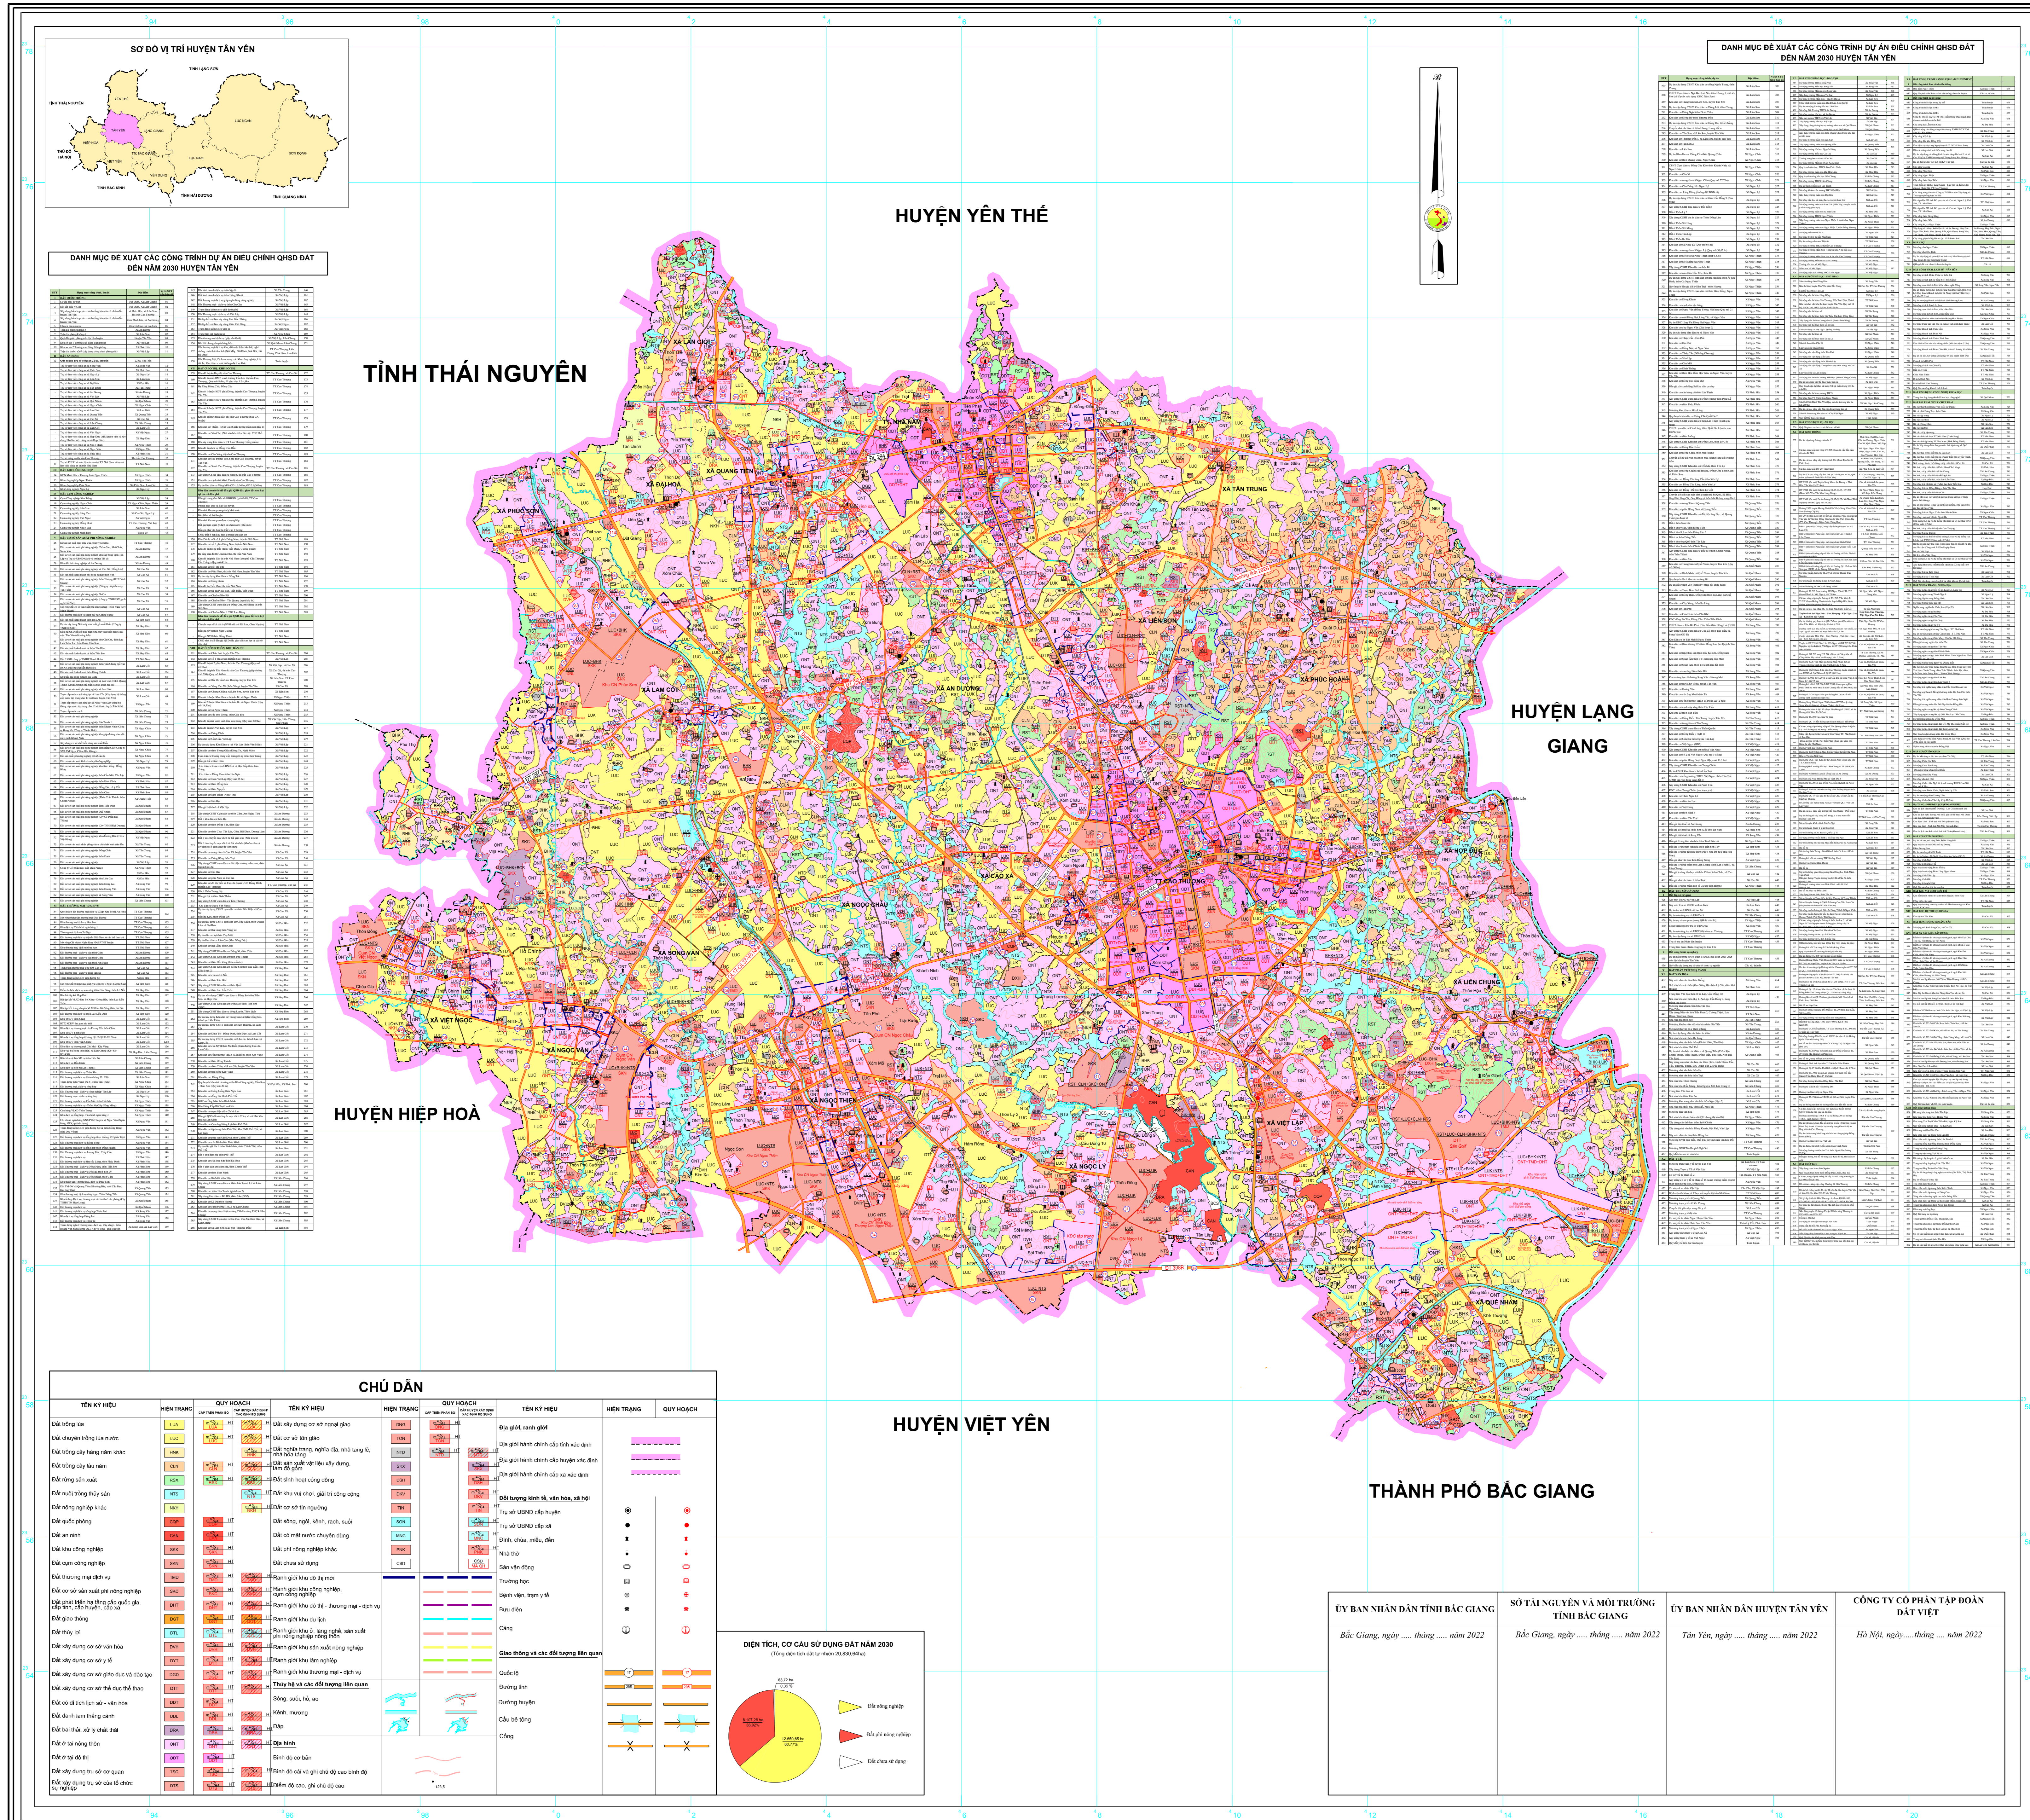

BẢN ĐỒ ĐIỀU CHỈNH QUY HOẠCH SỬ DỤNG ĐẤT ĐẾN NĂM 2030 HUYỆN TÂN YÊN - TỈNH BẮC GIANG

STT	TÊN CÔNG TRÌNH	DIỆN TÍCH (ha)	ĐƠN VỊ
1	...	...	...
2	...	...	...
3	...	...	...
4	...	...	...
5	...	...	...
6	...	...	...
7	...	...	...
8	...	...	...
9	...	...	...
10	...	...	...
11	...	...	...
12	...	...	...
13	...	...	...
14	...	...	...
15	...	...	...
16	...	...	...
17	...	...	...
18	...	...	...
19	...	...	...
20	...	...	...
21	...	...	...
22	...	...	...
23	...	...	...
24	...	...	...
25	...	...	...
26	...	...	...
27	...	...	...
28	...	...	...
29	...	...	...
30	...	...	...
31	...	...	...
32	...	...	...
33	...	...	...
34	...	...	...
35	...	...	...
36	...	...	...
37	...	...	...
38	...	...	...
39	...	...	...
40	...	...	...
41	...	...	...
42	...	...	...
43	...	...	...
44	...	...	...
45	...	...	...
46	...	...	...
47	...	...	...
48	...	...	...
49	...	...	...
50	...	...	...

DANH MỤC DE XUẤT CÁC CÔNG TRÌNH DỰ ÁN ĐIỀU CHỈNH QHSĐ ĐẤT ĐẾN NĂM 2030 HUYỆN TÂN YÊN

STT	TÊN CÔNG TRÌNH	DIỆN TÍCH (ha)	ĐƠN VỊ
1	...	...	...
2	...	...	...
3	...	...	...
4	...	...	...
5	...	...	...
6	...	...	...
7	...	...	...
8	...	...	...
9	...	...	...
10	...	...	...
11	...	...	...
12	...	...	...
13	...	...	...
14	...	...	...
15	...	...	...
16	...	...	...
17	...	...	...
18	...	...	...
19	...	...	...
20	...	...	...
21	...	...	...
22	...	...	...
23	...	...	...
24	...	...	...
25	...	...	...
26	...	...	...
27	...	...	...
28	...	...	...
29	...	...	...
30	...	...	...
31	...	...	...
32	...	...	...
33	...	...	...
34	...	...	...
35	...	...	...
36	...	...	...
37	...	...	...
38	...	...	...
39	...	...	...
40	...	...	...
41	...	...	...
42	...	...	...
43	...	...	...
44	...	...	...
45	...	...	...
46	...	...	...
47	...	...	...
48	...	...	...
49	...	...	...
50	...	...	...

ỦY BAN NHÂN DÂN TỈNH BẮC GIANG Bắc Giang, ngày ... tháng ... năm 2022	SỞ TÀI NGUYÊN VÀ MÔI TRƯỜNG TỈNH BẮC GIANG Bắc Giang, ngày ... tháng ... năm 2022	ỦY BAN NHÂN DÂN HUYỆN TÂN YÊN Tân Yên, ngày ... tháng ... năm 2022	CÔNG TY CỔ PHẦN TẬP ĐOÀN ĐẤT VIỆT Hà Nội, ngày ... tháng ... năm 2022

TỶ LỆ 1 : 25000

ĐƠN VỊ XÂY DỰNG
Công ty Cổ phần Tập Đoàn Đất Việt