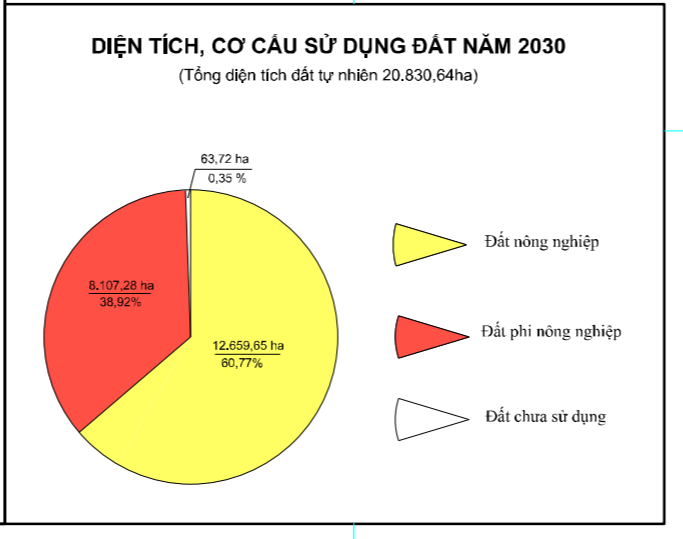

ỦY BAN NHÂN DÂN TỈNH BẮC GIANG Bắc Giang, ngày ... tháng ... năm 2022	SỞ TÀI NGUYÊN VÀ MÔI TRƯỜNG TỈNH BẮC GIANG Bắc Giang, ngày ... tháng ... năm 2022	ỦY BAN NHÂN DÂN HUYỆN TÂN YÊN Tân Yên, ngày ... tháng ... năm 2022	CÔNG TY CỔ PHẦN TẬP ĐOÀN ĐẤT VIỆT Hà Nội, ngày ... tháng ... năm 2022

TỶ LỆ 1 : 25000

ĐƠN VỊ XÂY DỰNG
Công ty Cổ phần Tập Đoàn Đất Việt