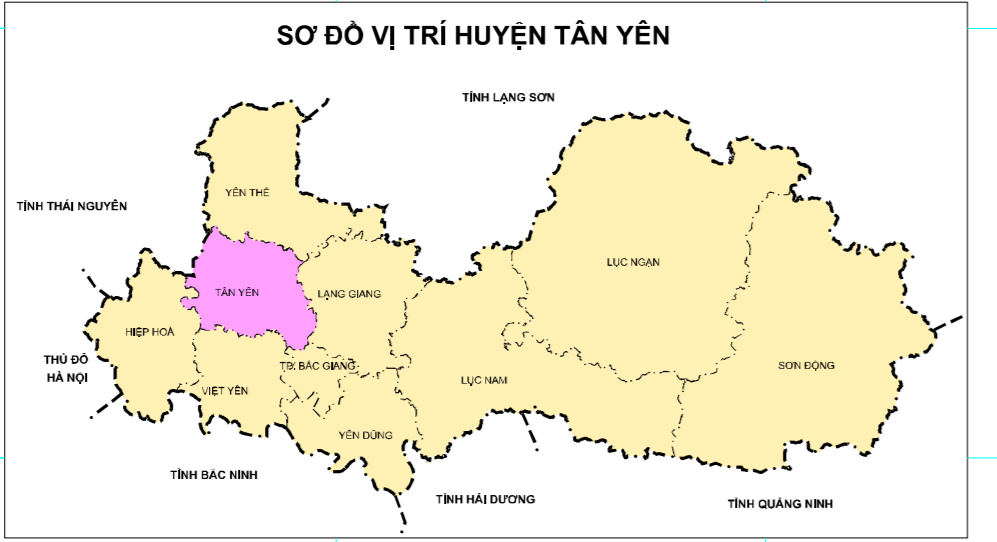

BẢN ĐỒ ĐIỀU CHỈNH QUY HOẠCH SỬ DỤNG ĐẤT ĐẾN NĂM 2030 HUYỆN TÂN YÊN - TỈNH BẮC GIANG

DANH MỤC DE XUẤT CÁC CÔNG TRÌNH DỰ ÁN ĐIỀU CHỈNH QHSĐ ĐẤT ĐẾN NĂM 2030 HUYỆN TÂN YÊN

STT	TÊN CÔNG TRÌNH	DIỆN TÍCH (ha)	ĐƠN VỊ
1	...	...	...
2	...	...	...
3	...	...	...
4	...	...	...
5	...	...	...
6	...	...	...
7	...	...	...
8	...	...	...
9	...	...	...
10	...	...	...
11	...	...	...
12	...	...	...
13	...	...	...
14	...	...	...
15	...	...	...
16	...	...	...
17	...	...	...
18	...	...	...
19	...	...	...
20	...	...	...
21	...	...	...
22	...	...	...
23	...	...	...
24	...	...	...
25	...	...	...
26	...	...	...
27	...	...	...
28	...	...	...
29	...	...	...
30	...	...	...
31	...	...	...
32	...	...	...
33	...	...	...
34	...	...	...
35	...	...	...
36	...	...	...
37	...	...	...
38	...	...	...
39	...	...	...
40	...	...	...
41	...	...	...
42	...	...	...
43	...	...	...
44	...	...	...
45	...	...	...
46	...	...	...
47	...	...	...
48	...	...	...
49	...	...	...
50	...	...	...

STT	TÊN CÔNG TRÌNH	DIỆN TÍCH (ha)	ĐƠN VỊ
1	...	...	...
2	...	...	...
3	...	...	...
4	...	...	...
5	...	...	...
6	...	...	...
7	...	...	...
8	...	...	...
9	...	...	...
10	...	...	...
11	...	...	...
12	...	...	...
13	...	...	...
14	...	...	...
15	...	...	...
16	...	...	...
17	...	...	...
18	...	...	...
19	...	...	...
20	...	...	...
21	...	...	...
22	...	...	...
23	...	...	...
24	...	...	...
25	...	...	...
26	...	...	...
27	...	...	...
28	...	...	...
29	...	...	...
30	...	...	...
31	...	...	...
32	...	...	...
33	...	...	...
34	...	...	...
35	...	...	...
36	...	...	...
37	...	...	...
38	...	...	...
39	...	...	...
40	...	...	...
41	...	...	...
42	...	...	...
43	...	...	...
44	...	...	...
45	...	...	...
46	...	...	...
47	...	...	...
48	...	...	...
49	...	...	...
50	...	...	...