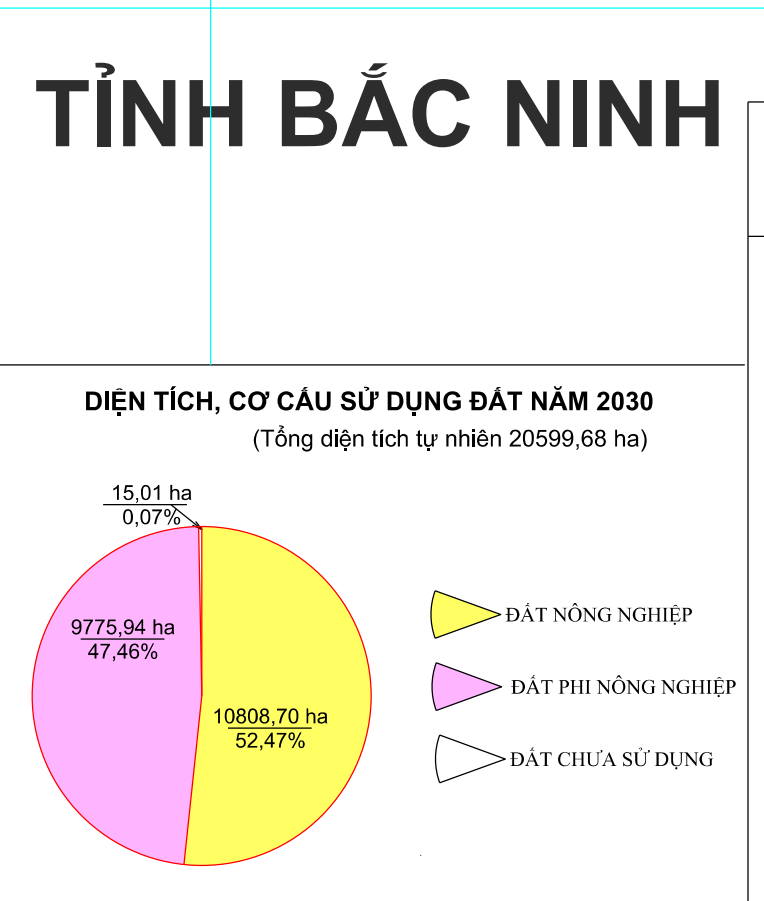

# BẢN ĐỒ ĐIỀU CHỈNH QUY HOẠCH SỬ DỤNG ĐẤT NĂM 2030 HUYỆN HIỆP HÒA - TỈNH BẮC GIANG

TÊN VÀ MÃ		TÊN VÀ MÃ		TÊN VÀ MÃ		TÊN VÀ MÃ		TÊN VÀ MÃ		TÊN VÀ MÃ	
BIÊN TRẠNG	QUY HOẠCH	BIÊN TRẠNG	QUY HOẠCH	BIÊN TRẠNG	QUY HOẠCH	BIÊN TRẠNG	QUY HOẠCH	BIÊN TRẠNG	QUY HOẠCH	BIÊN TRẠNG	QUY HOẠCH

**NGUỒN TÀI LIỆU**  
 -Bản đồ địa giới hành chính 364  
 -Bản đồ kiểm kê đất đai các xã năm 2019  
 -Bản đồ hiện trạng sử dụng đất các xã năm 2020

**TỶ LỆ 1:25 000**

**ĐƠN VỊ XÂY DỰNG**  
 Trung tâm Kỹ thuật Tài nguyên Đất và Môi trường  
 Học viện Nông nghiệp Việt Nam