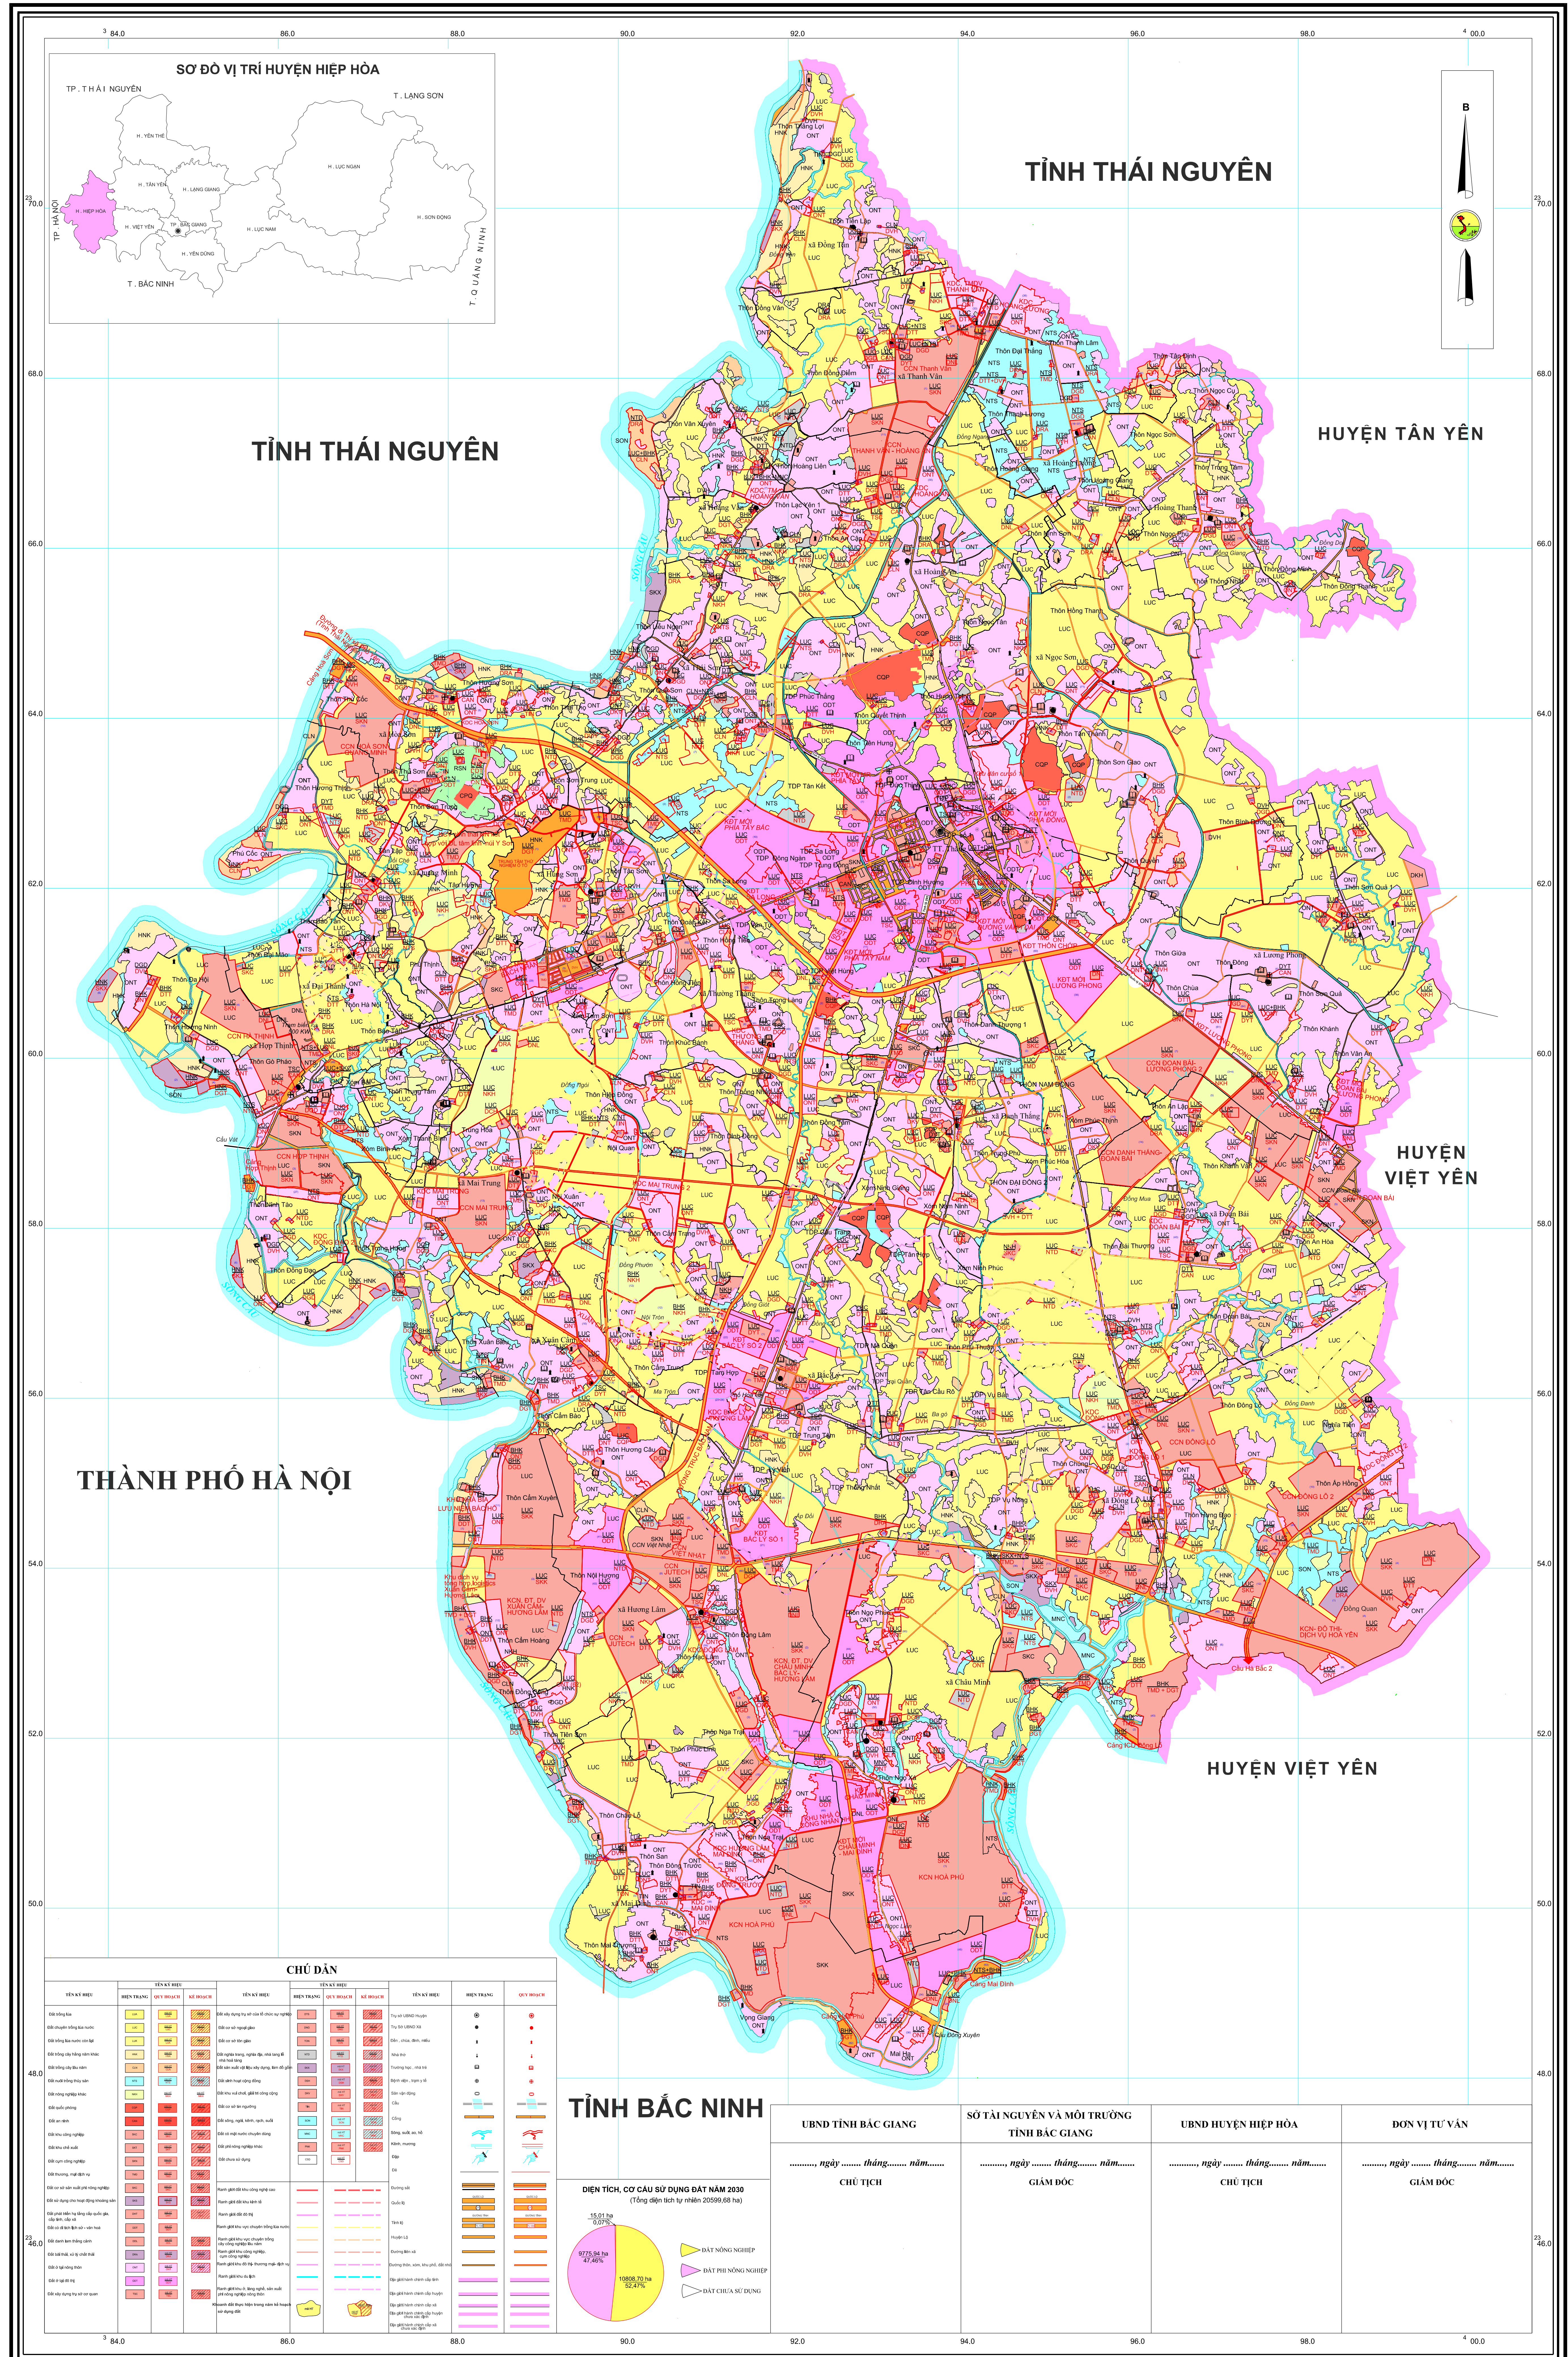

# BẢN ĐỒ ĐIỀU CHỈNH QUY HOẠCH SỬ DỤNG ĐẤT NĂM 2030 HUYỆN HIỆP HÒA - TỈNH BẮC GIANG

TÊN VÀ MÃ		TÊN VÀ MÃ		TÊN VÀ MÃ		TÊN VÀ MÃ		TÊN VÀ MÃ		TÊN VÀ MÃ	
BIÊN TRẠNG	QUY HOẠCH	BIÊN TRẠNG	QUY HOẠCH	BIÊN TRẠNG	QUY HOẠCH	BIÊN TRẠNG	QUY HOẠCH	BIÊN TRẠNG	QUY HOẠCH	BIÊN TRẠNG	QUY HOẠCH

UBND TỈNH BẮC GIANG	SỞ TÀI NGUYÊN VÀ MÔI TRƯỜNG TỈNH BẮC GIANG	UBND HUYỆN HIỆP HÒA	ĐƠN VỊ TƯ VẤN
..... ngày ..... tháng ..... năm.....	..... ngày ..... tháng ..... năm.....	..... ngày ..... tháng ..... năm.....	..... ngày ..... tháng ..... năm.....
CHỦ TỊCH	GIÁM ĐỐC	CHỦ TỊCH	GIÁM ĐỐC

**NGUỒN TÀI LIỆU**  
 -Bản đồ địa giới hành chính 364  
 -Bản đồ kiểm kê đất đai các xã năm 2019  
 -Bản đồ hiện trạng sử dụng đất các xã năm 2020

**TỶ LỆ 1:25 000**

**ĐƠN VỊ XÂY DỰNG**  
 Trung tâm Kỹ thuật Tài nguyên Đất và Môi trường  
 Học viện Nông nghiệp Việt Nam