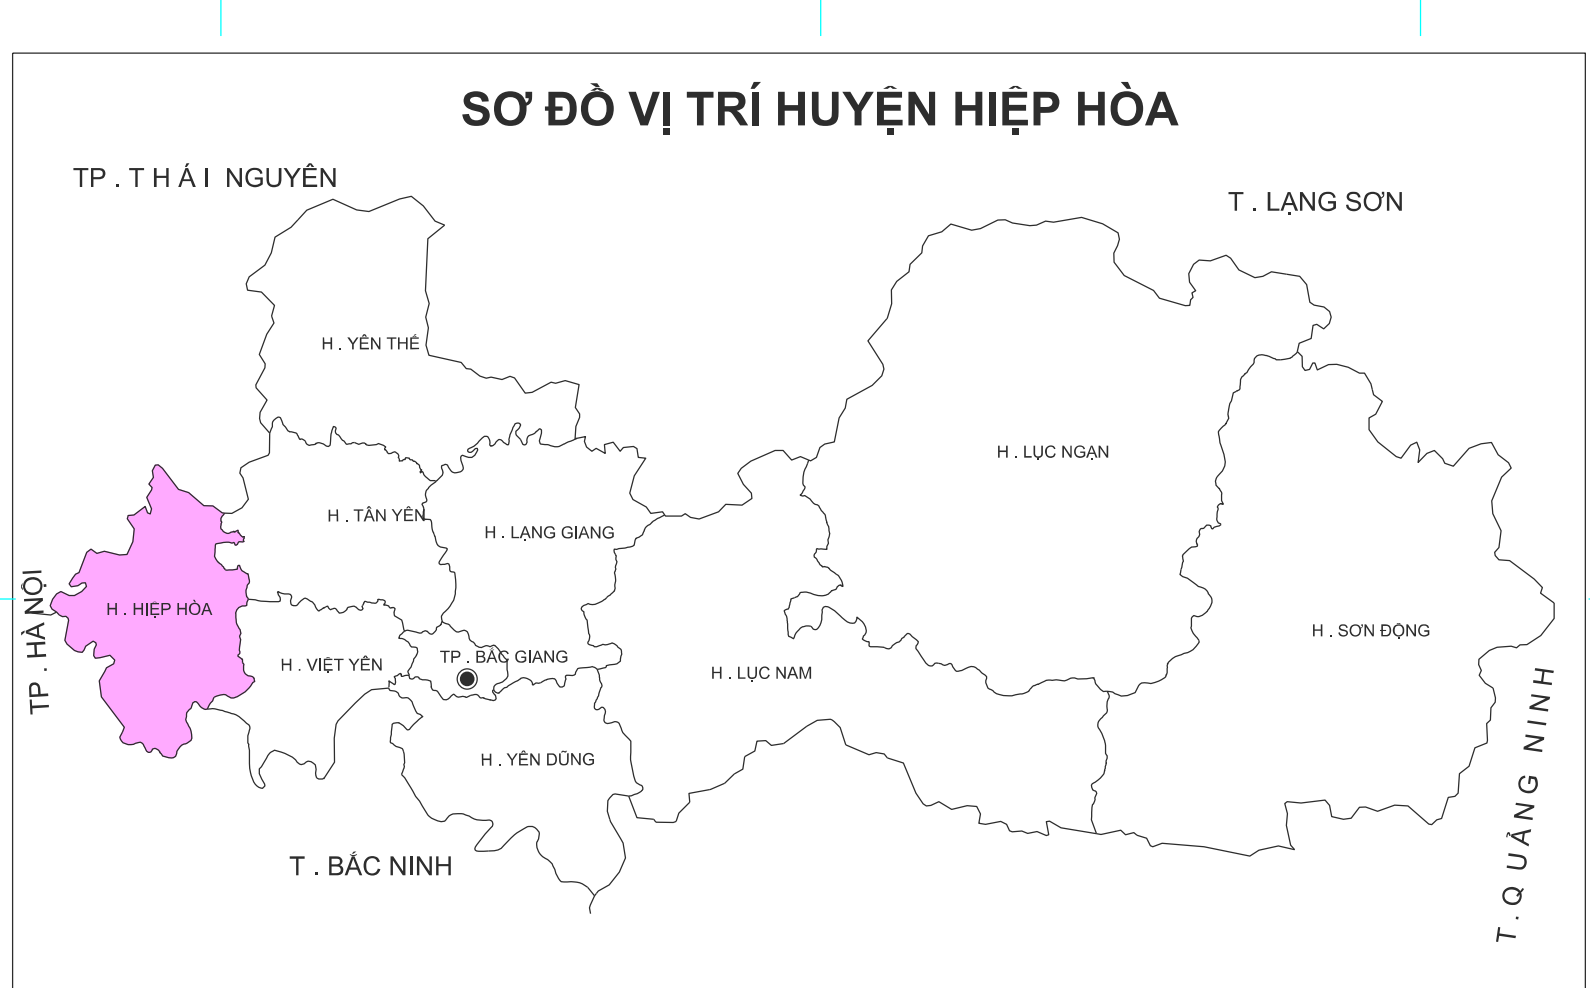

# BẢN ĐỒ ĐIỀU CHỈNH QUY HOẠCH SỬ DỤNG ĐẤT NĂM 2030 HUYỆN HIỆP HÒA - TỈNH BẮC GIANG

TÊN VÀ MÃ		TÊN VÀ MÃ		TÊN VÀ MÃ		TÊN VÀ MÃ		TÊN VÀ MÃ		TÊN VÀ MÃ	
BIÊN TRẠNG	QUY HOẠCH	BIÊN TRẠNG	QUY HOẠCH	BIÊN TRẠNG	QUY HOẠCH	BIÊN TRẠNG	QUY HOẠCH	BIÊN TRẠNG	QUY HOẠCH	BIÊN TRẠNG	QUY HOẠCH

**NGUỒN TÀI LIỆU**  
 -Bản đồ địa giới hành chính 364  
 -Bản đồ kiểm kê đất đai các xã năm 2019  
 -Bản đồ hiện trạng sử dụng đất các xã năm 2020

**TỶ LỆ 1:25 000**

**ĐƠN VỊ XÂY DỰNG**  
 Trung tâm Kỹ thuật Tài nguyên Đất và Môi trường  
 Học viện Nông nghiệp Việt Nam