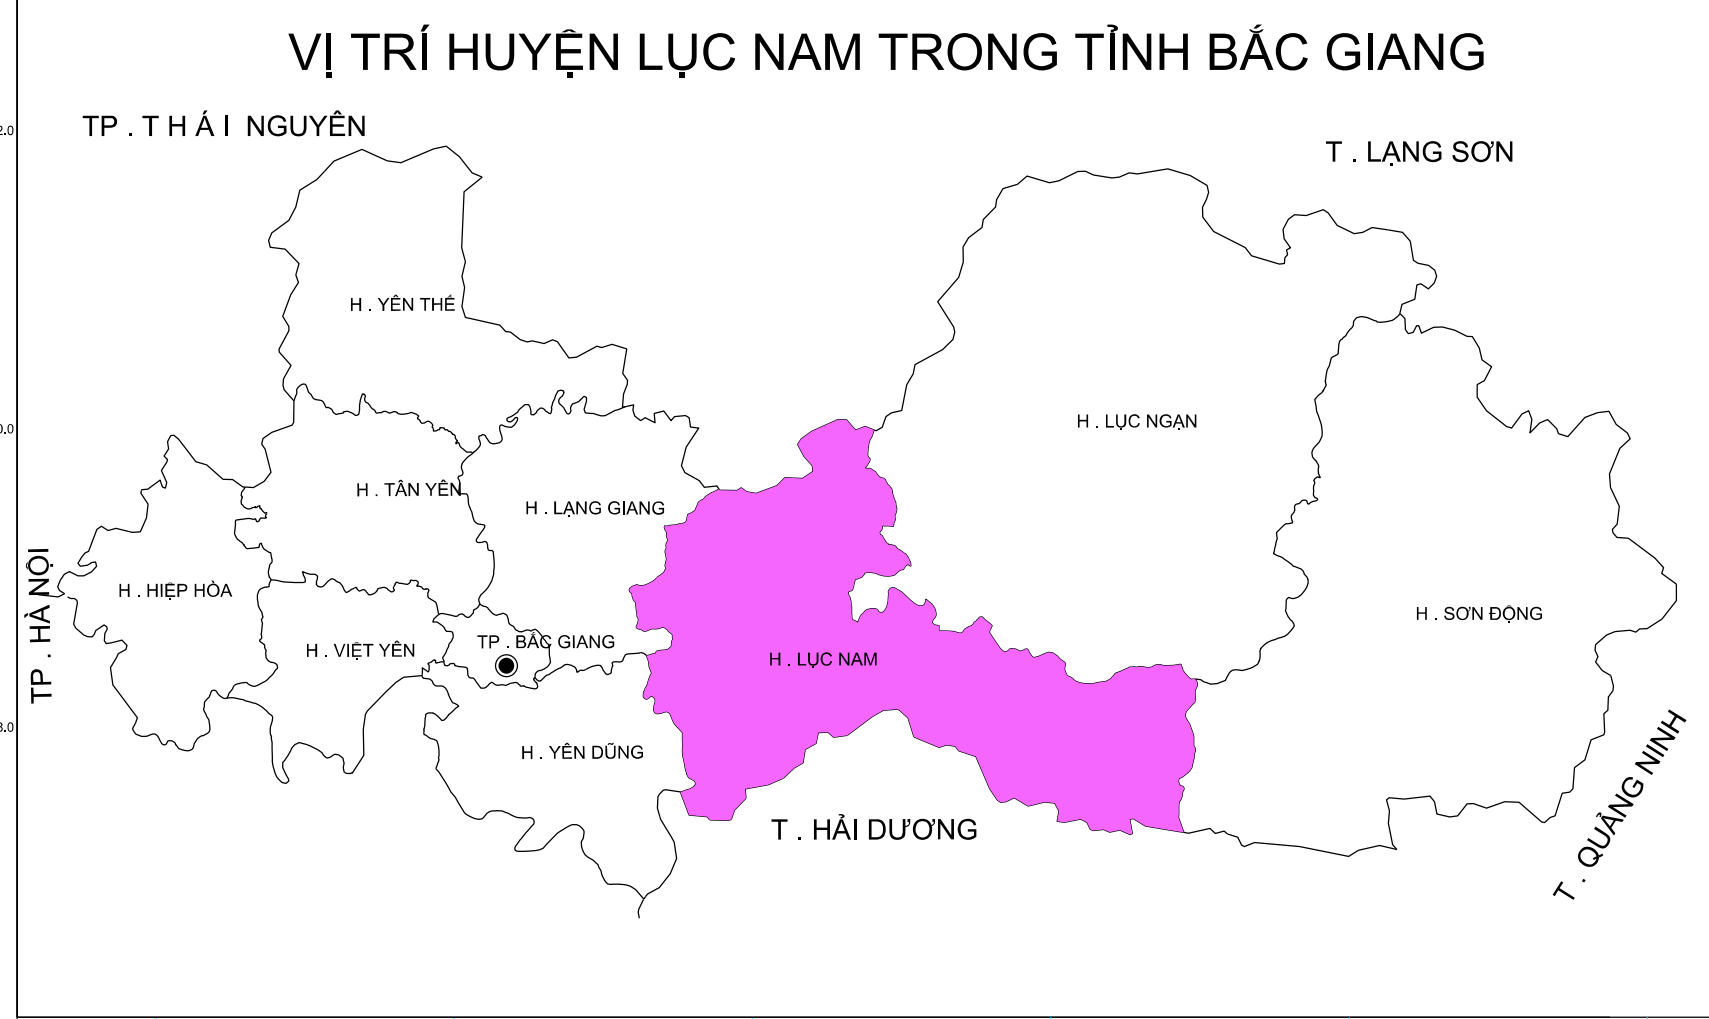

# BẢN ĐỒ ĐIỀU CHỈNH QUY HOẠCH SỬ DỤNG ĐẤT ĐẾN NĂM 2030 HUYỆN LỤC NAM - TỈNH BẮC GIANG

CHỦ ĐẠO		CHỦ ĐẠO		CHỦ ĐẠO	
BIỂU THỨC KÝ HOẠCH	GIẢI THÍCH KÝ BIỂU	BIỂU THỨC KÝ HOẠCH	GIẢI THÍCH KÝ BIỂU	BIỂU THỨC KÝ BIỂU	GIẢI THÍCH KÝ BIỂU
LUC	Đất chuyên trồng lúa nước	ĐK	Đất xây dựng công trình cơ sở hạ tầng	ĐK	Đất chuyên trồng cây hàng năm khác
LUN	Đất trồng lúa nước còn lại	ĐK	Đất cơ sở sản xuất phi nông nghiệp	ĐK	Đất trồng cây lâu năm
LUM	Đất trồng cây hàng năm khác	ĐK	Đất sử dụng cho hoạt động khoáng sản	ĐK	Đất rừng cây bụi thưa
LUP	Đất trồng rừng cây hàng năm khác	ĐK	Đất sản xuất và lưu trữ thủy sản	ĐK	Đất rừng cây bụi rậm
LUS	Đất rừng sản xuất	ĐK	Đất giao thông	ĐK	Đất rừng phòng hộ
LUT	Đất rừng phòng hộ	ĐK	Đất thủy lợi	ĐK	Đất rừng đặc dụng
LUV	Đất rừng đặc dụng	ĐK	Đất sản xuất, buôn bán	ĐK	Đất nước trồng thủy sản
LVA	Đất nước trồng thủy sản	ĐK	Đất công trình kiến trúc công nghiệp	ĐK	Đất nông nghiệp khác
LVB	Đất nông nghiệp khác	ĐK	Đất xây dựng công trình công nghiệp	ĐK	Đất rừng khác
LVC	Đất rừng khác	ĐK	Đất xây dựng công trình văn hóa, thể thao	ĐK	Đất rừng đặc dụng
LVD	Đất xây dựng công trình văn hóa, thể thao	ĐK	Đất xây dựng công trình khác	ĐK	Đất rừng đặc dụng
LVE	Đất xây dựng công trình khác	ĐK	Đất xây dựng công trình khác	ĐK	Đất rừng đặc dụng
LVF	Đất xây dựng công trình khác	ĐK	Đất xây dựng công trình khác	ĐK	Đất rừng đặc dụng
LVG	Đất xây dựng công trình khác	ĐK	Đất xây dựng công trình khác	ĐK	Đất rừng đặc dụng
LVH	Đất xây dựng công trình khác	ĐK	Đất xây dựng công trình khác	ĐK	Đất rừng đặc dụng
LVI	Đất xây dựng công trình khác	ĐK	Đất xây dựng công trình khác	ĐK	Đất rừng đặc dụng
LVI	Đất xây dựng công trình khác	ĐK	Đất xây dựng công trình khác	ĐK	Đất rừng đặc dụng

CỦA BAN NHÂN DÂN TỈNH BẮC GIANG	SỞ TÀI NGUYÊN VÀ MÔI TRƯỜNG TỈNH BẮC GIANG	UBND HUYỆN LỤC NAM	ĐƠN VỊ XÂY DỰNG
Ngày... tháng... năm 2023 CHỦ TỊCH	Ngày... tháng... năm 2023 QUẢN ĐỐC	Ngày... tháng... năm 2023 CHỦ TỊCH	Ngày... tháng... năm 2023 QUẢN ĐỐC

TỶ LỆ 1:25 000