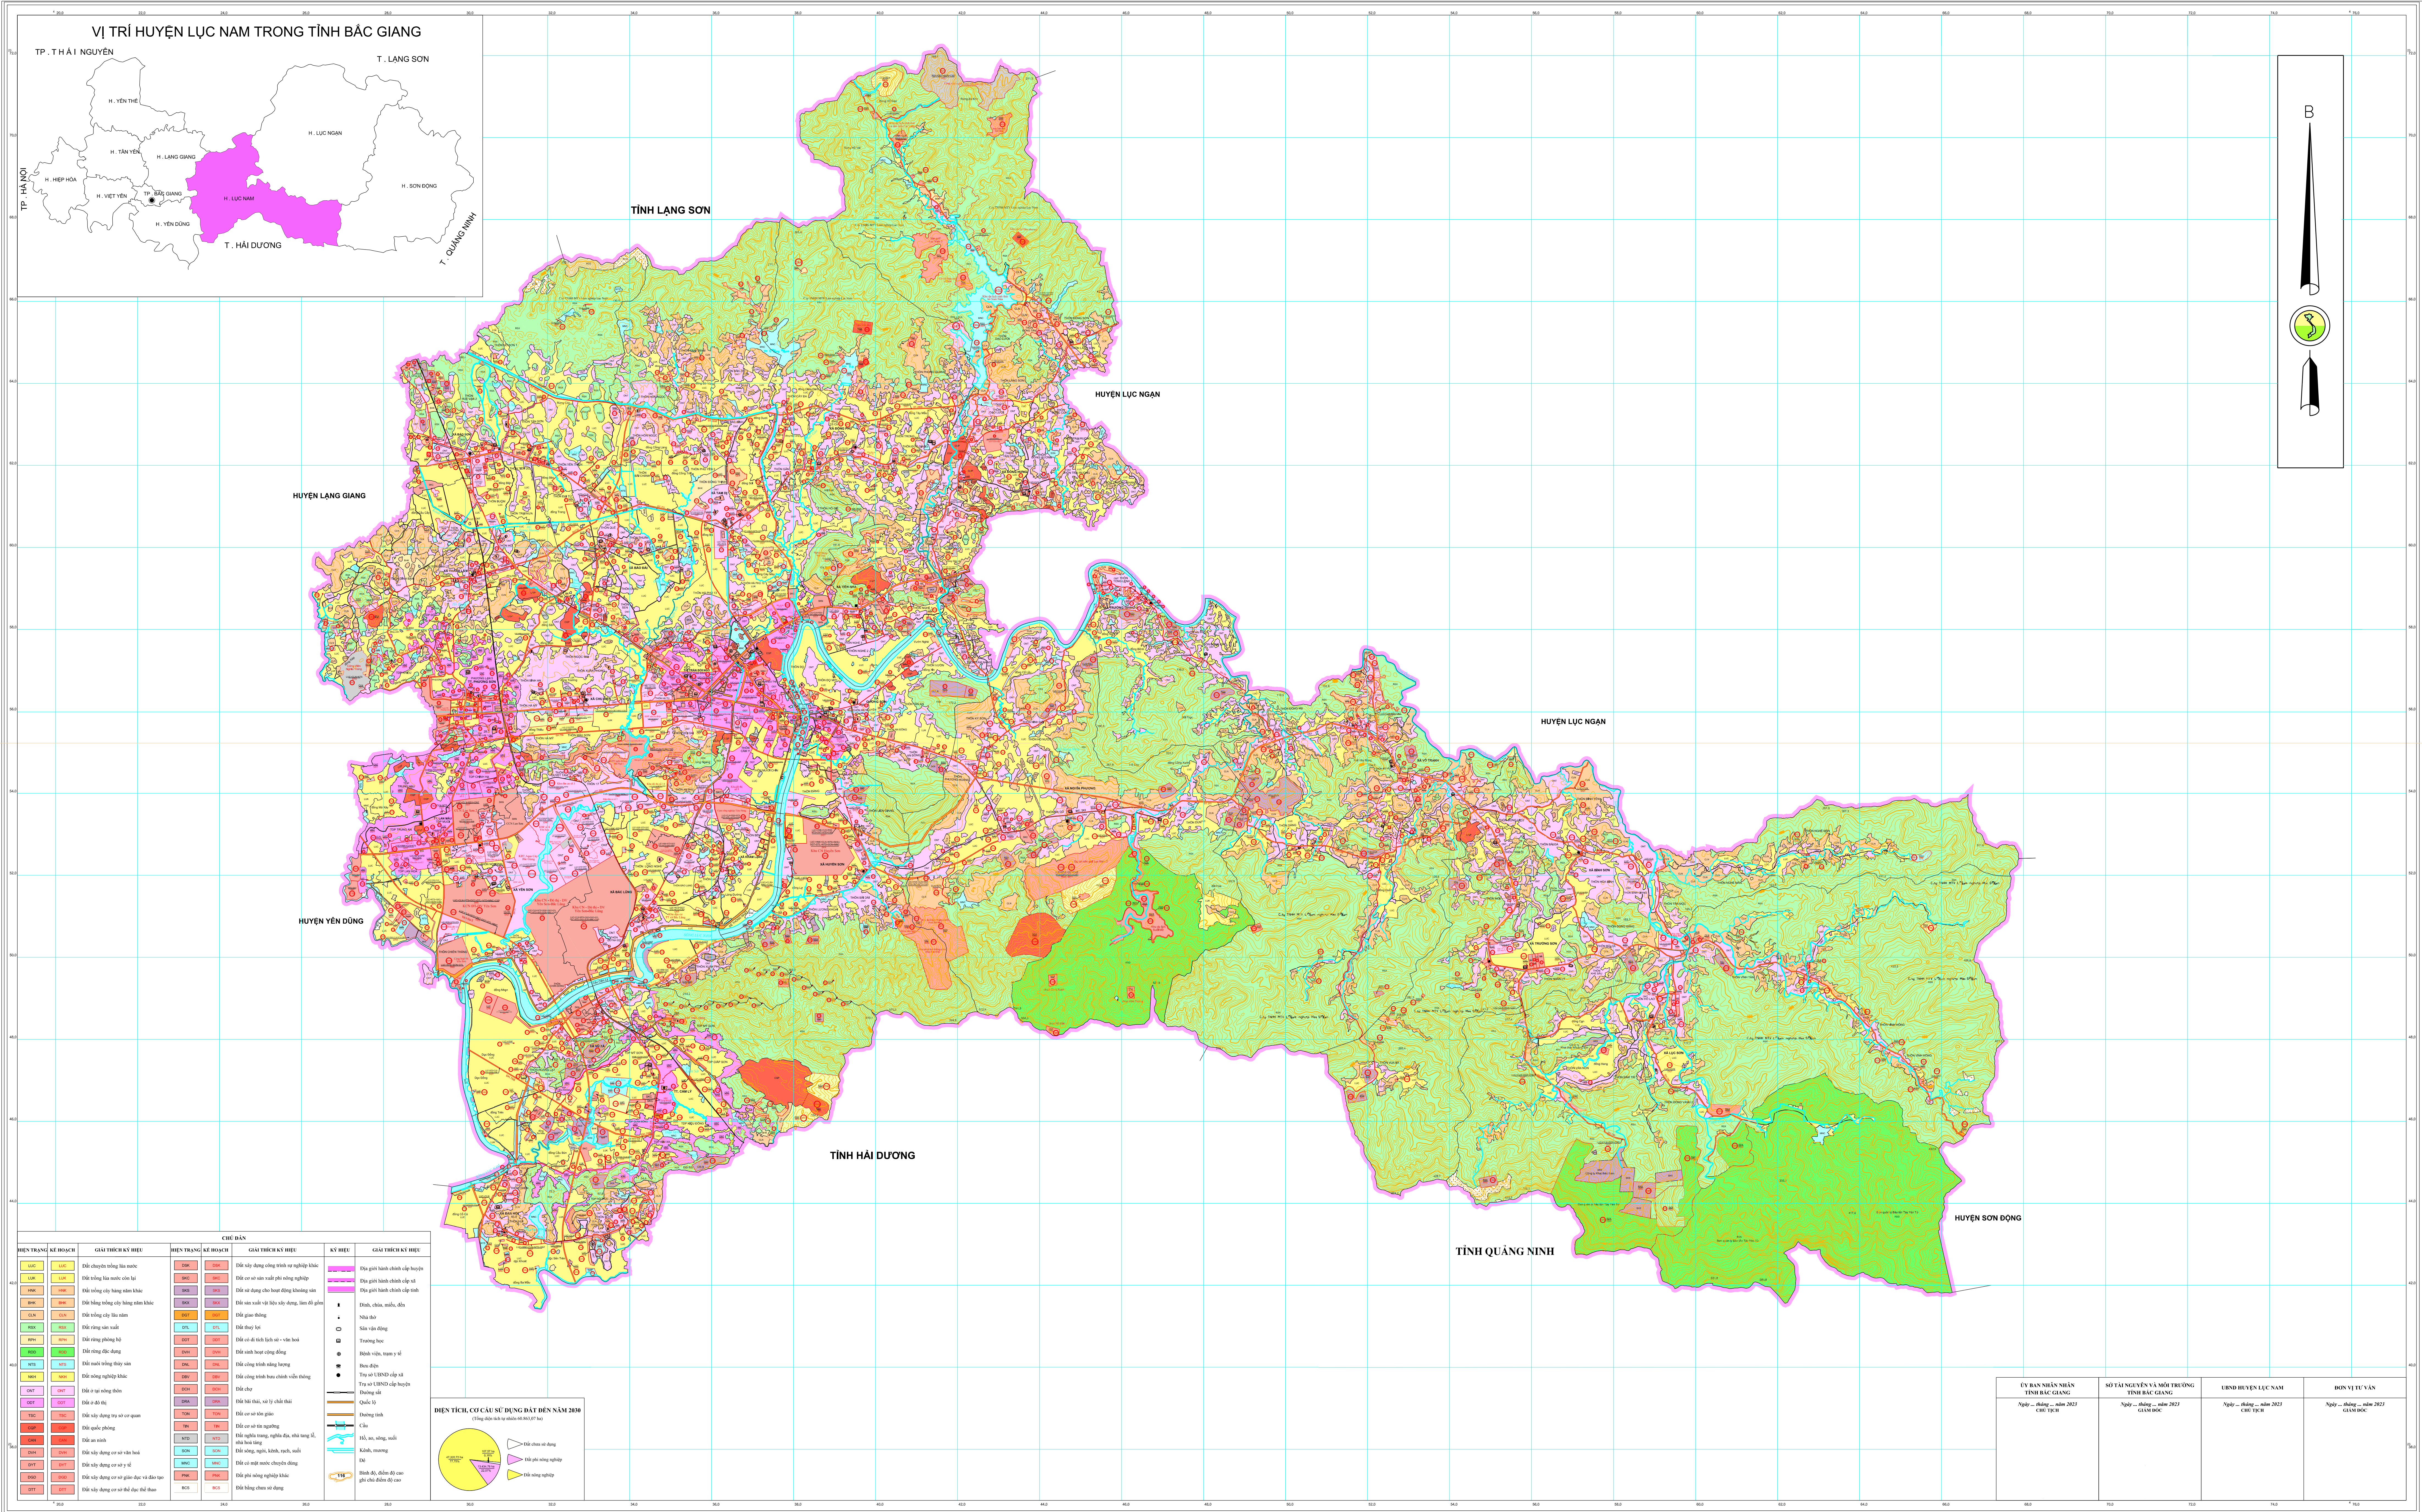

# BẢN ĐỒ ĐIỀU CHỈNH QUY HOẠCH SỬ DỤNG ĐẤT ĐẾN NĂM 2030 HUYỆN LỤC NAM - TỈNH BẮC GIANG

CHỦ ĐẠO		CHỦ ĐẠO		CHỦ ĐẠO	
BIỂU THỨC KÝ HOẠCH	GIẢI THÍCH KÝ BIỂU	BIỂU THỨC KÝ HOẠCH	GIẢI THÍCH KÝ BIỂU	BIỂU THỨC KÝ BIỂU	GIẢI THÍCH KÝ BIỂU
LUC	Đất chuyên trồng lúa nước	ĐK	Đất xây dựng công trình cơ sở hạ tầng	ĐK	Đất chuyên trồng cây hàng năm khác
LUN	Đất trồng lúa nước còn lại	ĐK	Đất cơ sở sản xuất phi nông nghiệp	ĐK	Đất trồng cây lâu năm
LUM	Đất trồng cây hàng năm khác	ĐK	Đất sử dụng cho hoạt động khoáng sản	ĐK	Đất rừng cây bụi thưa
LUP	Đất trồng rừng cây hàng năm khác	ĐK	Đất sản xuất và lưu trữ thủy sản	ĐK	Đất rừng cây bụi rậm
LUS	Đất rừng sản xuất	ĐK	Đất giao thông	ĐK	Đất rừng phòng hộ
LUT	Đất rừng phòng hộ	ĐK	Đất thủy lợi	ĐK	Đất rừng đặc dụng
LUV	Đất rừng đặc dụng	ĐK	Đất sản xuất, buôn bán	ĐK	Đất nước trồng thủy sản
LVA	Đất nước trồng thủy sản	ĐK	Đất công trình kiến trúc công nghiệp	ĐK	Đất nông nghiệp khác
LVB	Đất nông nghiệp khác	ĐK	Đất xây dựng công trình công nghiệp	ĐK	Đất rừng khác
LVC	Đất rừng khác	ĐK	Đất xây dựng công trình văn hóa, thể thao	ĐK	Đất rừng đặc dụng
LVD	Đất xây dựng công trình văn hóa, thể thao	ĐK	Đất xây dựng công trình khác	ĐK	Đất rừng đặc dụng
LVE	Đất xây dựng công trình khác	ĐK	Đất xây dựng công trình khác	ĐK	Đất rừng đặc dụng
LVF	Đất xây dựng công trình khác	ĐK	Đất xây dựng công trình khác	ĐK	Đất rừng đặc dụng
LVG	Đất xây dựng công trình khác	ĐK	Đất xây dựng công trình khác	ĐK	Đất rừng đặc dụng
LVH	Đất xây dựng công trình khác	ĐK	Đất xây dựng công trình khác	ĐK	Đất rừng đặc dụng
LVI	Đất xây dựng công trình khác	ĐK	Đất xây dựng công trình khác	ĐK	Đất rừng đặc dụng
LVI	Đất xây dựng công trình khác	ĐK	Đất xây dựng công trình khác	ĐK	Đất rừng đặc dụng

CỦA BAN NHÂN DÂN TỈNH BẮC GIANG	SỞ TÀI NGUYÊN VÀ MÔI TRƯỜNG TỈNH BẮC GIANG	UBND HUYỆN LỤC NAM	ĐƠN VỊ XÂY DỰNG
Ngày... tháng... năm 2023 CHỦ TỊCH	Ngày... tháng... năm 2023 QUẢN ĐỐC	Ngày... tháng... năm 2023 CHỦ TỊCH	Ngày... tháng... năm 2023 QUẢN ĐỐC

TỶ LỆ 1:25 000