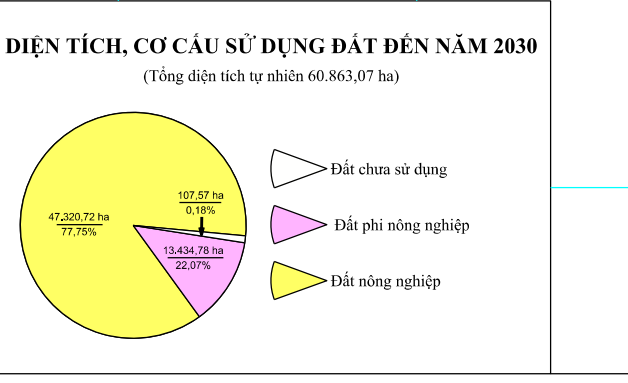

# BẢN ĐỒ ĐIỀU CHỈNH QUY HOẠCH SỬ DỤNG ĐẤT ĐẾN NĂM 2030 HUYỆN LỤC NAM - TỈNH BẮC GIANG

CHỦ ĐẠO		CHỦ ĐẠO		CHỦ ĐẠO	
BIỂU THỨC KÝ HOẠCH	GIẢI THÍCH KÝ BIỂU	BIỂU THỨC KÝ HOẠCH	GIẢI THÍCH KÝ BIỂU	BIỂU THỨC KÝ BIỂU	GIẢI THÍCH KÝ BIỂU
LUC	Đất chuyên trồng lúa nước	ĐK	Đất xây dựng công trình cơ sở hạ tầng	ĐK	Đất chuyên trồng cây hàng năm khác
LUN	Đất trồng lúa nước còn lại	ĐK	Đất cơ sở sản xuất phi nông nghiệp	ĐK	Đất trồng cây lâu năm
LUM	Đất trồng cây hàng năm khác	ĐK	Đất sử dụng cho hoạt động khoáng sản	ĐK	Đất rừng cây bụi thưa
LUP	Đất trồng rừng cây hàng năm khác	ĐK	Đất sản xuất và lưu trữ thủy sản	ĐK	Đất rừng cây bụi rậm
LUS	Đất rừng sản xuất	ĐK	Đất giao thông	ĐK	Đất rừng phòng hộ
LUT	Đất rừng phòng hộ	ĐK	Đất thủy lợi	ĐK	Đất rừng đặc dụng
LUV	Đất rừng đặc dụng	ĐK	Đất sản xuất, buôn bán	ĐK	Đất nước trồng thủy sản
LVA	Đất nước trồng thủy sản	ĐK	Đất công trình kiến trúc công nghiệp	ĐK	Đất nông nghiệp khác
LVB	Đất nông nghiệp khác	ĐK	Đất xây dựng công trình công nghiệp	ĐK	Đất rừng khác
LVC	Đất rừng khác	ĐK	Đất xây dựng công trình văn hóa, thể thao	ĐK	Đất rừng đặc dụng
LVD	Đất xây dựng công trình văn hóa, thể thao	ĐK	Đất xây dựng công trình khác	ĐK	Đất rừng đặc dụng
LVE	Đất xây dựng công trình khác	ĐK	Đất xây dựng công trình khác	ĐK	Đất rừng đặc dụng
LVF	Đất xây dựng công trình khác	ĐK	Đất xây dựng công trình khác	ĐK	Đất rừng đặc dụng
LVG	Đất xây dựng công trình khác	ĐK	Đất xây dựng công trình khác	ĐK	Đất rừng đặc dụng
LVH	Đất xây dựng công trình khác	ĐK	Đất xây dựng công trình khác	ĐK	Đất rừng đặc dụng
LVI	Đất xây dựng công trình khác	ĐK	Đất xây dựng công trình khác	ĐK	Đất rừng đặc dụng
LVI	Đất xây dựng công trình khác	ĐK	Đất xây dựng công trình khác	ĐK	Đất rừng đặc dụng