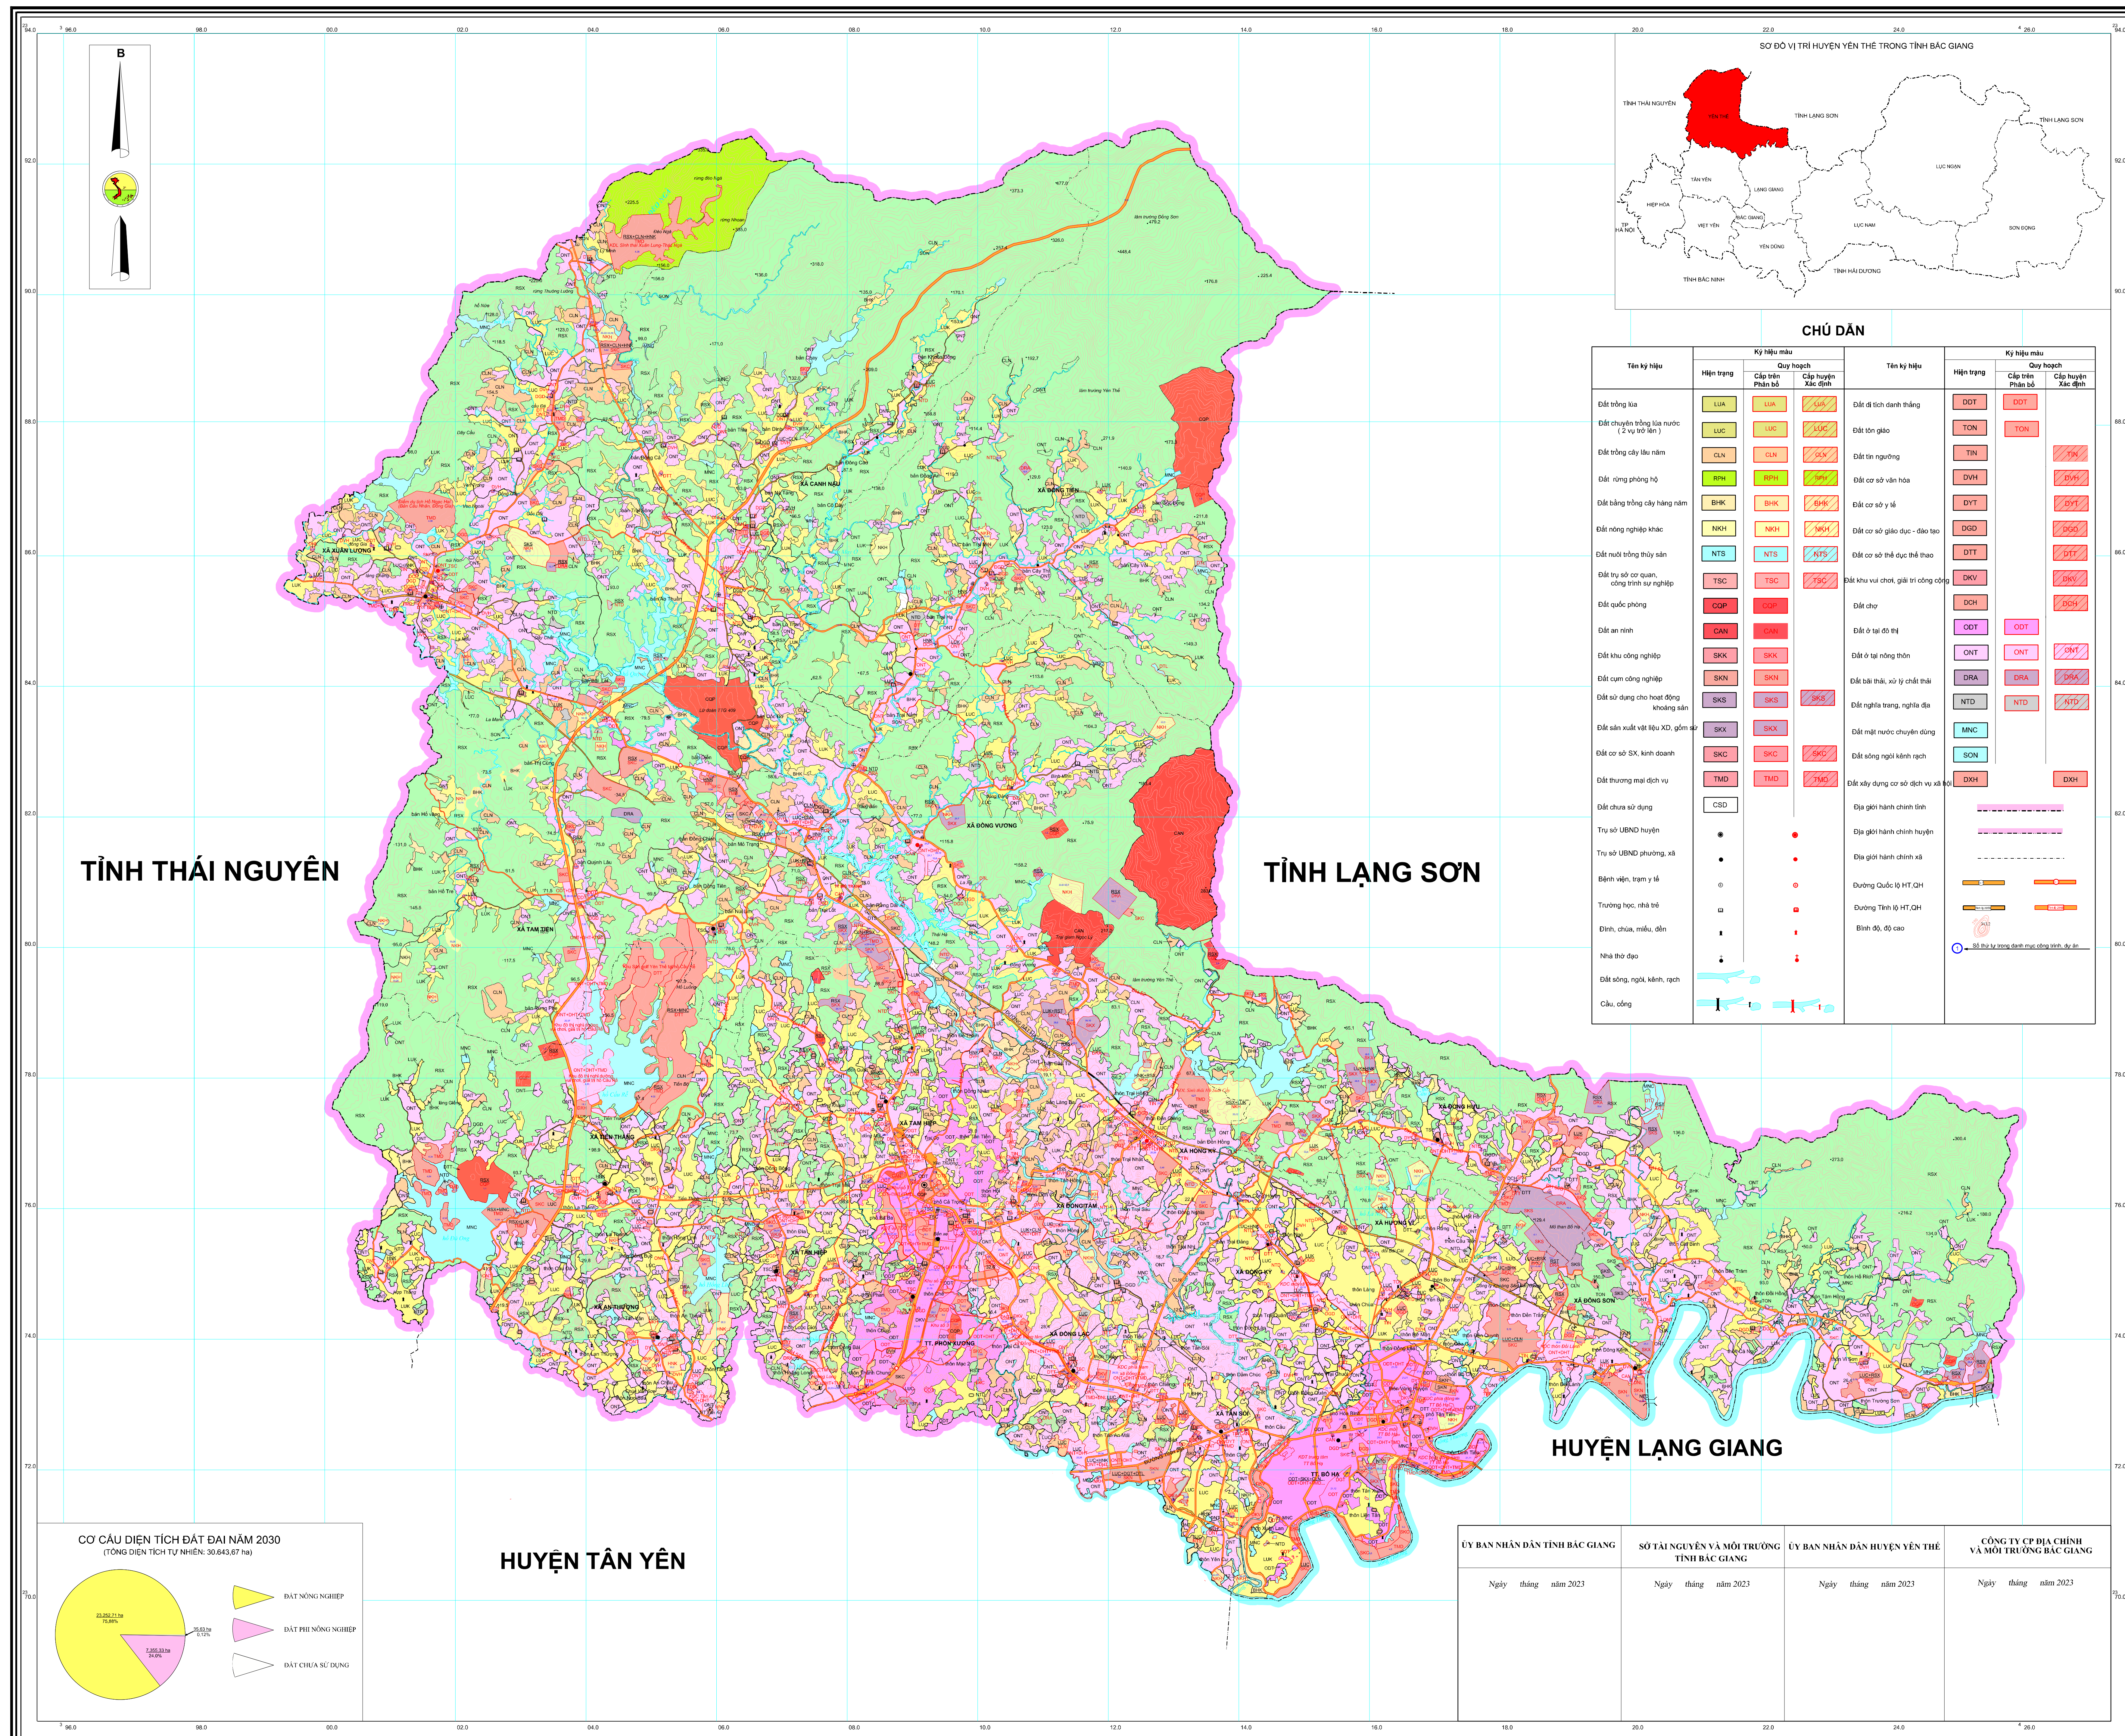

BẢN ĐỒ ĐIỀU CHỈNH QUY HOẠCH SỬ DỤNG ĐẤT NĂM 2030

HUYỆN YÊN THẾ - TỈNH BẮC GIANG

CHỦ DẪN

Tên ký hiệu	Ký hiệu màu			Tên ký hiệu	Ký hiệu màu		
	Hiện trạng	Cấp tỉnh Phân bổ	Cấp huyện Xác định		Hiện trạng	Cấp tỉnh Phân bổ	Cấp huyện Xác định
Đất trồng lúa	LUA	LUA	LUA	Đất di tích danh thắng	DOT	DOT	
Đất chuyên trồng lúa nước (cây lúa lèn)	LUC	LUC	LUC	Đất tôn giáo	TON	TON	
Đất trồng cây lâu năm	CLN	CLN	CLN	Đất tín ngưỡng	TIN	TIN	
Đất rừng phòng hộ	RPH	RPH	RPH	Đất cơ sở văn hóa	DVH	DVH	
Đất trồng cây hàng năm	BHK	BHK	BHK	Đất cơ sở y tế	DYT	DYT	
Đất nông nghiệp khác	NKH	NKH	NKH	Đất cơ sở thể dục - thể thao	DGD	DGD	
Đất nuôi trồng thủy sản	NTS	NTS	NTS	Đất khu vui chơi, giải trí công cộng	DKV	DKV	
Đất trụ sở cơ quan, công trình sự nghiệp	TSC	TSC	TSC	Đất chôn	DCH	DCH	
Đất quốc phòng	QDP	QDP	QDP	Đất ở tại đô thị	OOT	OOT	
Đất an ninh	CAN	CAN	CAN	Đất ở tại nông thôn	ONT	ONT	
Đất khu công nghiệp	SKK	SKK	SKK	Đất bãi thải, xử lý chất thải	DRA	DRA	DPA
Đất cụm công nghiệp	SKN	SKN	SKN	Đất nghĩa trang, nghĩa địa	NTD	NTD	NTD
Đất sử dụng cho hoạt động thương mại	SKS	SKS	SKS	Đất mặt nước chuyên dụng	MNC		
Đất sản xuất vật liệu XD, gốm sứ	SKX	SKX	SKX	Đất sông ngòi kênh rạch	SON		
Đất cơ sở SX, kinh doanh	SKC	SKC	SKC	Đất xây dựng cơ sở dịch vụ xã	DXH		
Đất thương mại dịch vụ	TMD	TMD	TMD	Đa giới hành chính tỉnh			
Đất chưa sử dụng	CSD			Đa giới hành chính huyện			
Trụ sở UBND huyện				Đa giới hành chính xã			
Trụ sở UBND phường, xã				Đường Quốc lộ HT, QH			
Bệnh viện, trạm y tế				Đường Tỉnh lộ HT, QH			
Trường học, nhà trẻ				Bình đồ, độ cao			
Đình, chùa, miếu, đền							
Nhà thờ đạo							
Đất sông, ngòi, kênh, rạch							
Cầu, cống							

ỦY BAN NHÂN DÂN TỈNH BẮC GIANG	SỞ TÀI NGUYÊN VÀ MÔI TRƯỜNG TỈNH BẮC GIANG	ỦY BAN NHÂN DÂN HUYỆN YÊN THẾ	CÔNG TY CP ĐỊA CHÍNH VÀ MÔI TRƯỜNG BẮC GIANG
Ngày tháng năm 2023	Ngày tháng năm 2023	Ngày tháng năm 2023	Ngày tháng năm 2023