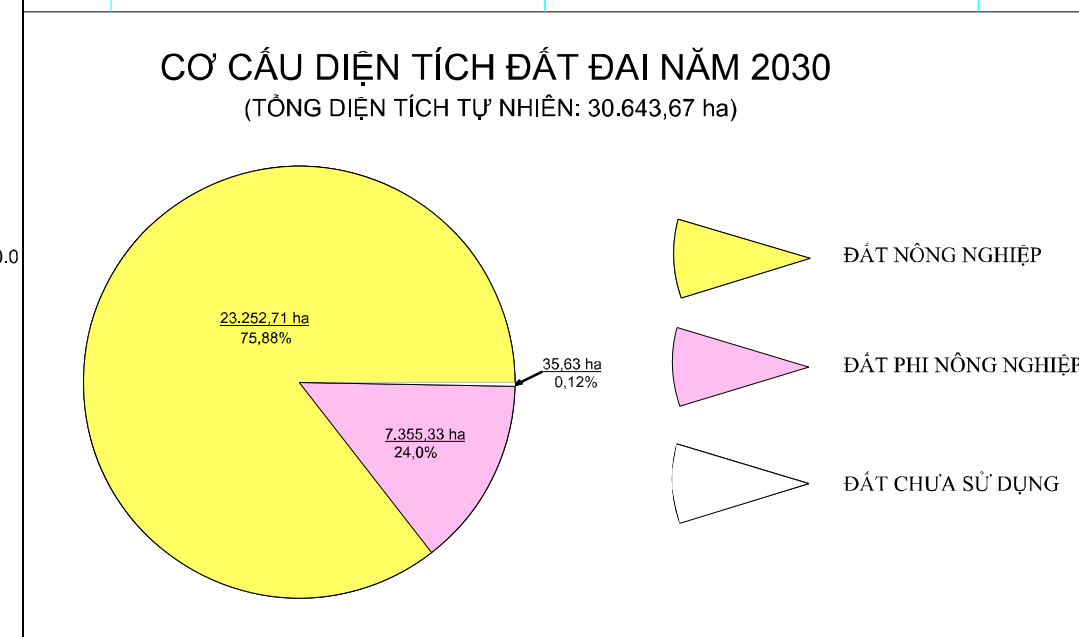

BẢN ĐỒ ĐIỀU CHỈNH QUY HOẠCH SỬ DỤNG ĐẤT NĂM 2030

HUYỆN YÊN THẾ - TỈNH BẮC GIANG

CHỦ DẪN

Tên ký hiệu	Ký hiệu màu			Tên ký hiệu	Ký hiệu màu		
	Hiện trạng	Cấp tỉnh Phân bổ	Cấp huyện Xác định		Hiện trạng	Cấp tỉnh Phân bổ	Cấp huyện Xác định
Đất trồng lúa	LUA	LUA	LUA	Đất di tích danh thắng	DOT	DOT	
Đất chuyên trồng lúa nước (cây lúa lèn)	LUC	LUC	LUC	Đất tôn giáo	TON	TON	
Đất trồng cây lâu năm	CLN	CLN	CLN	Đất tín ngưỡng	TIN	TIN	
Đất rừng phòng hộ	RPH	RPH	RPH	Đất cơ sở văn hóa	DVH	DVH	
Đất trồng cây hàng năm	BHK	BHK	BHK	Đất cơ sở y tế	DYT	DYT	
Đất nông nghiệp khác	NKH	NKH	NKH	Đất cơ sở thể dục - thể thao	DGD	DGD	
Đất nuôi trồng thủy sản	NTS	NTS	NTS	Đất khu vui chơi, giải trí công cộng	DKV	DKV	
Đất trụ sở cơ quan, công trình sự nghiệp	TSC	TSC	TSC	Đất chôn	DCH	DCH	
Đất quốc phòng	QDP	QDP	QDP	Đất ở tại đô thị	OOT	OOT	
Đất an ninh	CAN	CAN	CAN	Đất ở tại nông thôn	ONT	ONT	
Đất khu công nghiệp	SKK	SKK	SKK	Đất bãi thải, xử lý chất thải	DRA	DRA	DPA
Đất cụm công nghiệp	SKN	SKN	SKN	Đất nghĩa trang, nghĩa địa	NTD	NTD	NTD
Đất sử dụng cho hoạt động thương mại	SKS	SKS	SKS	Đất mặt nước chuyên dụng	MNC		
Đất sản xuất vật liệu XD, gốm sứ	SKX	SKX	SKX	Đất sông ngòi kênh rạch	SON		
Đất cơ sở SX, kinh doanh	SKC	SKC	SKC	Đất xây dựng cơ sở dịch vụ xã	DXH		
Đất thương mại dịch vụ	TMD	TMD	TMD	Đa giới hành chính tỉnh			
Đất chưa sử dụng	CSD			Đa giới hành chính huyện			
Trụ sở UBND huyện				Đa giới hành chính xã			
Trụ sở UBND phường, xã				Đường Quốc lộ HT, QH			
Bệnh viện, trạm y tế				Đường Tỉnh lộ HT, QH			
Trường học, nhà trẻ				Bình đồ, độ cao			
Đình, chùa, miếu, đền							
Nhà thờ đạo							
Đất sông, ngòi, kênh, rạch							
Cầu, cống							

ỦY BAN NHÂN DÂN TỈNH BẮC GIANG	SỞ TÀI NGUYÊN VÀ MÔI TRƯỜNG TỈNH BẮC GIANG	ỦY BAN NHÂN DÂN HUYỆN YÊN THẾ	CÔNG TY CP ĐỊA CHÍNH VÀ MÔI TRƯỜNG BẮC GIANG
Ngày tháng năm 2023	Ngày tháng năm 2023	Ngày tháng năm 2023	Ngày tháng năm 2023