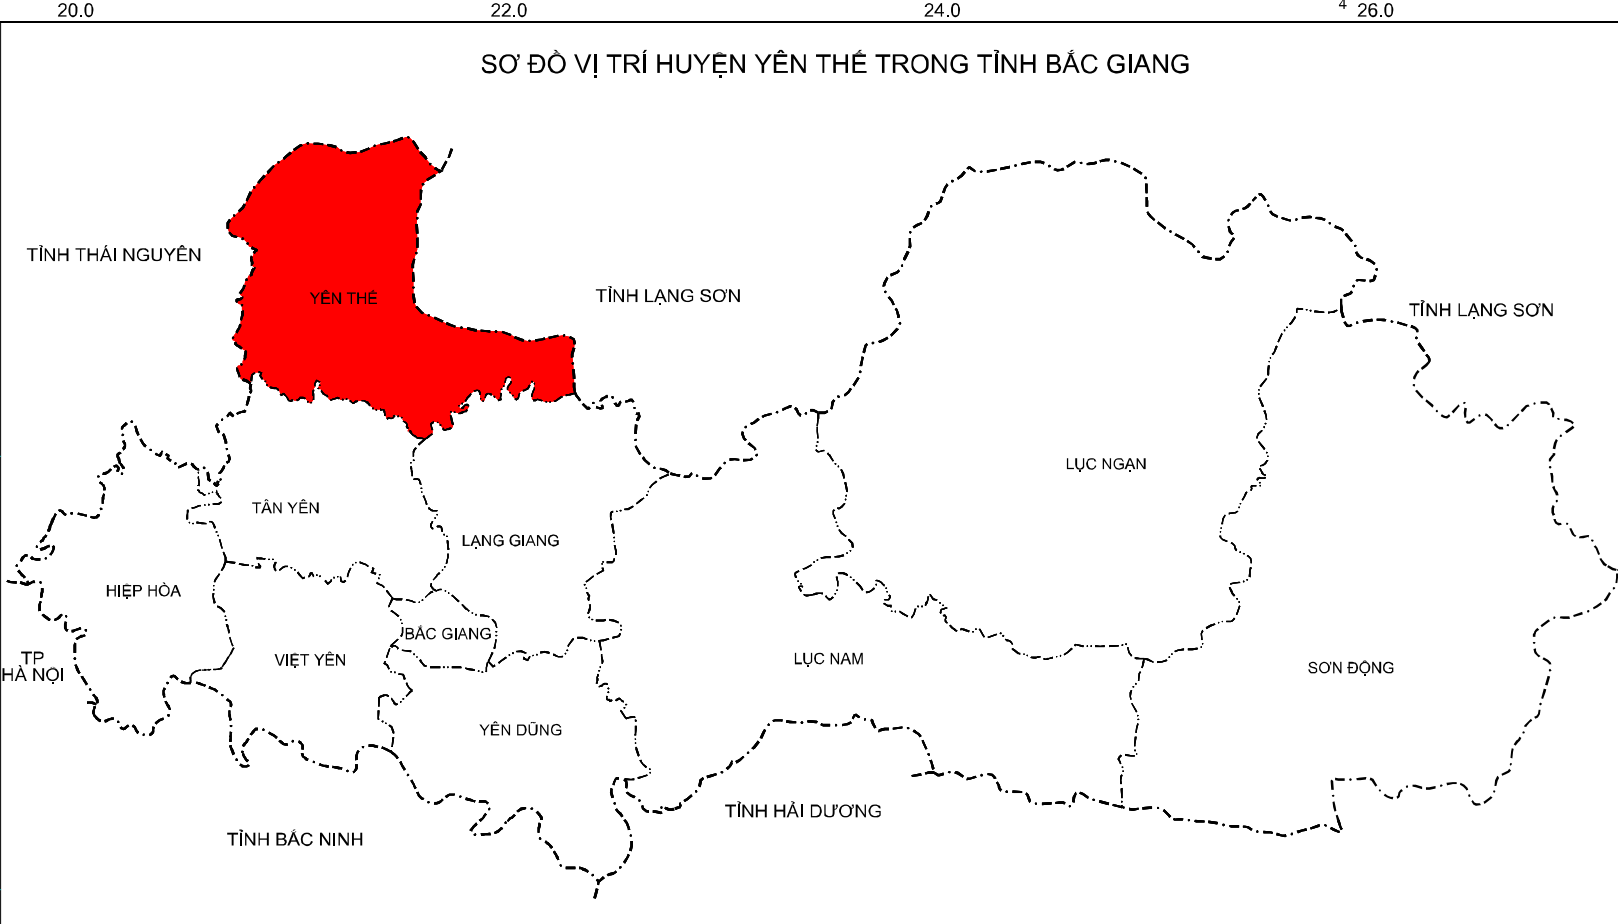

BẢN ĐỒ KẾ HOẠCH SỬ DỤNG ĐẤT NĂM 2023

HUYỆN YÊN THẾ - TỈNH BẮC GIANG