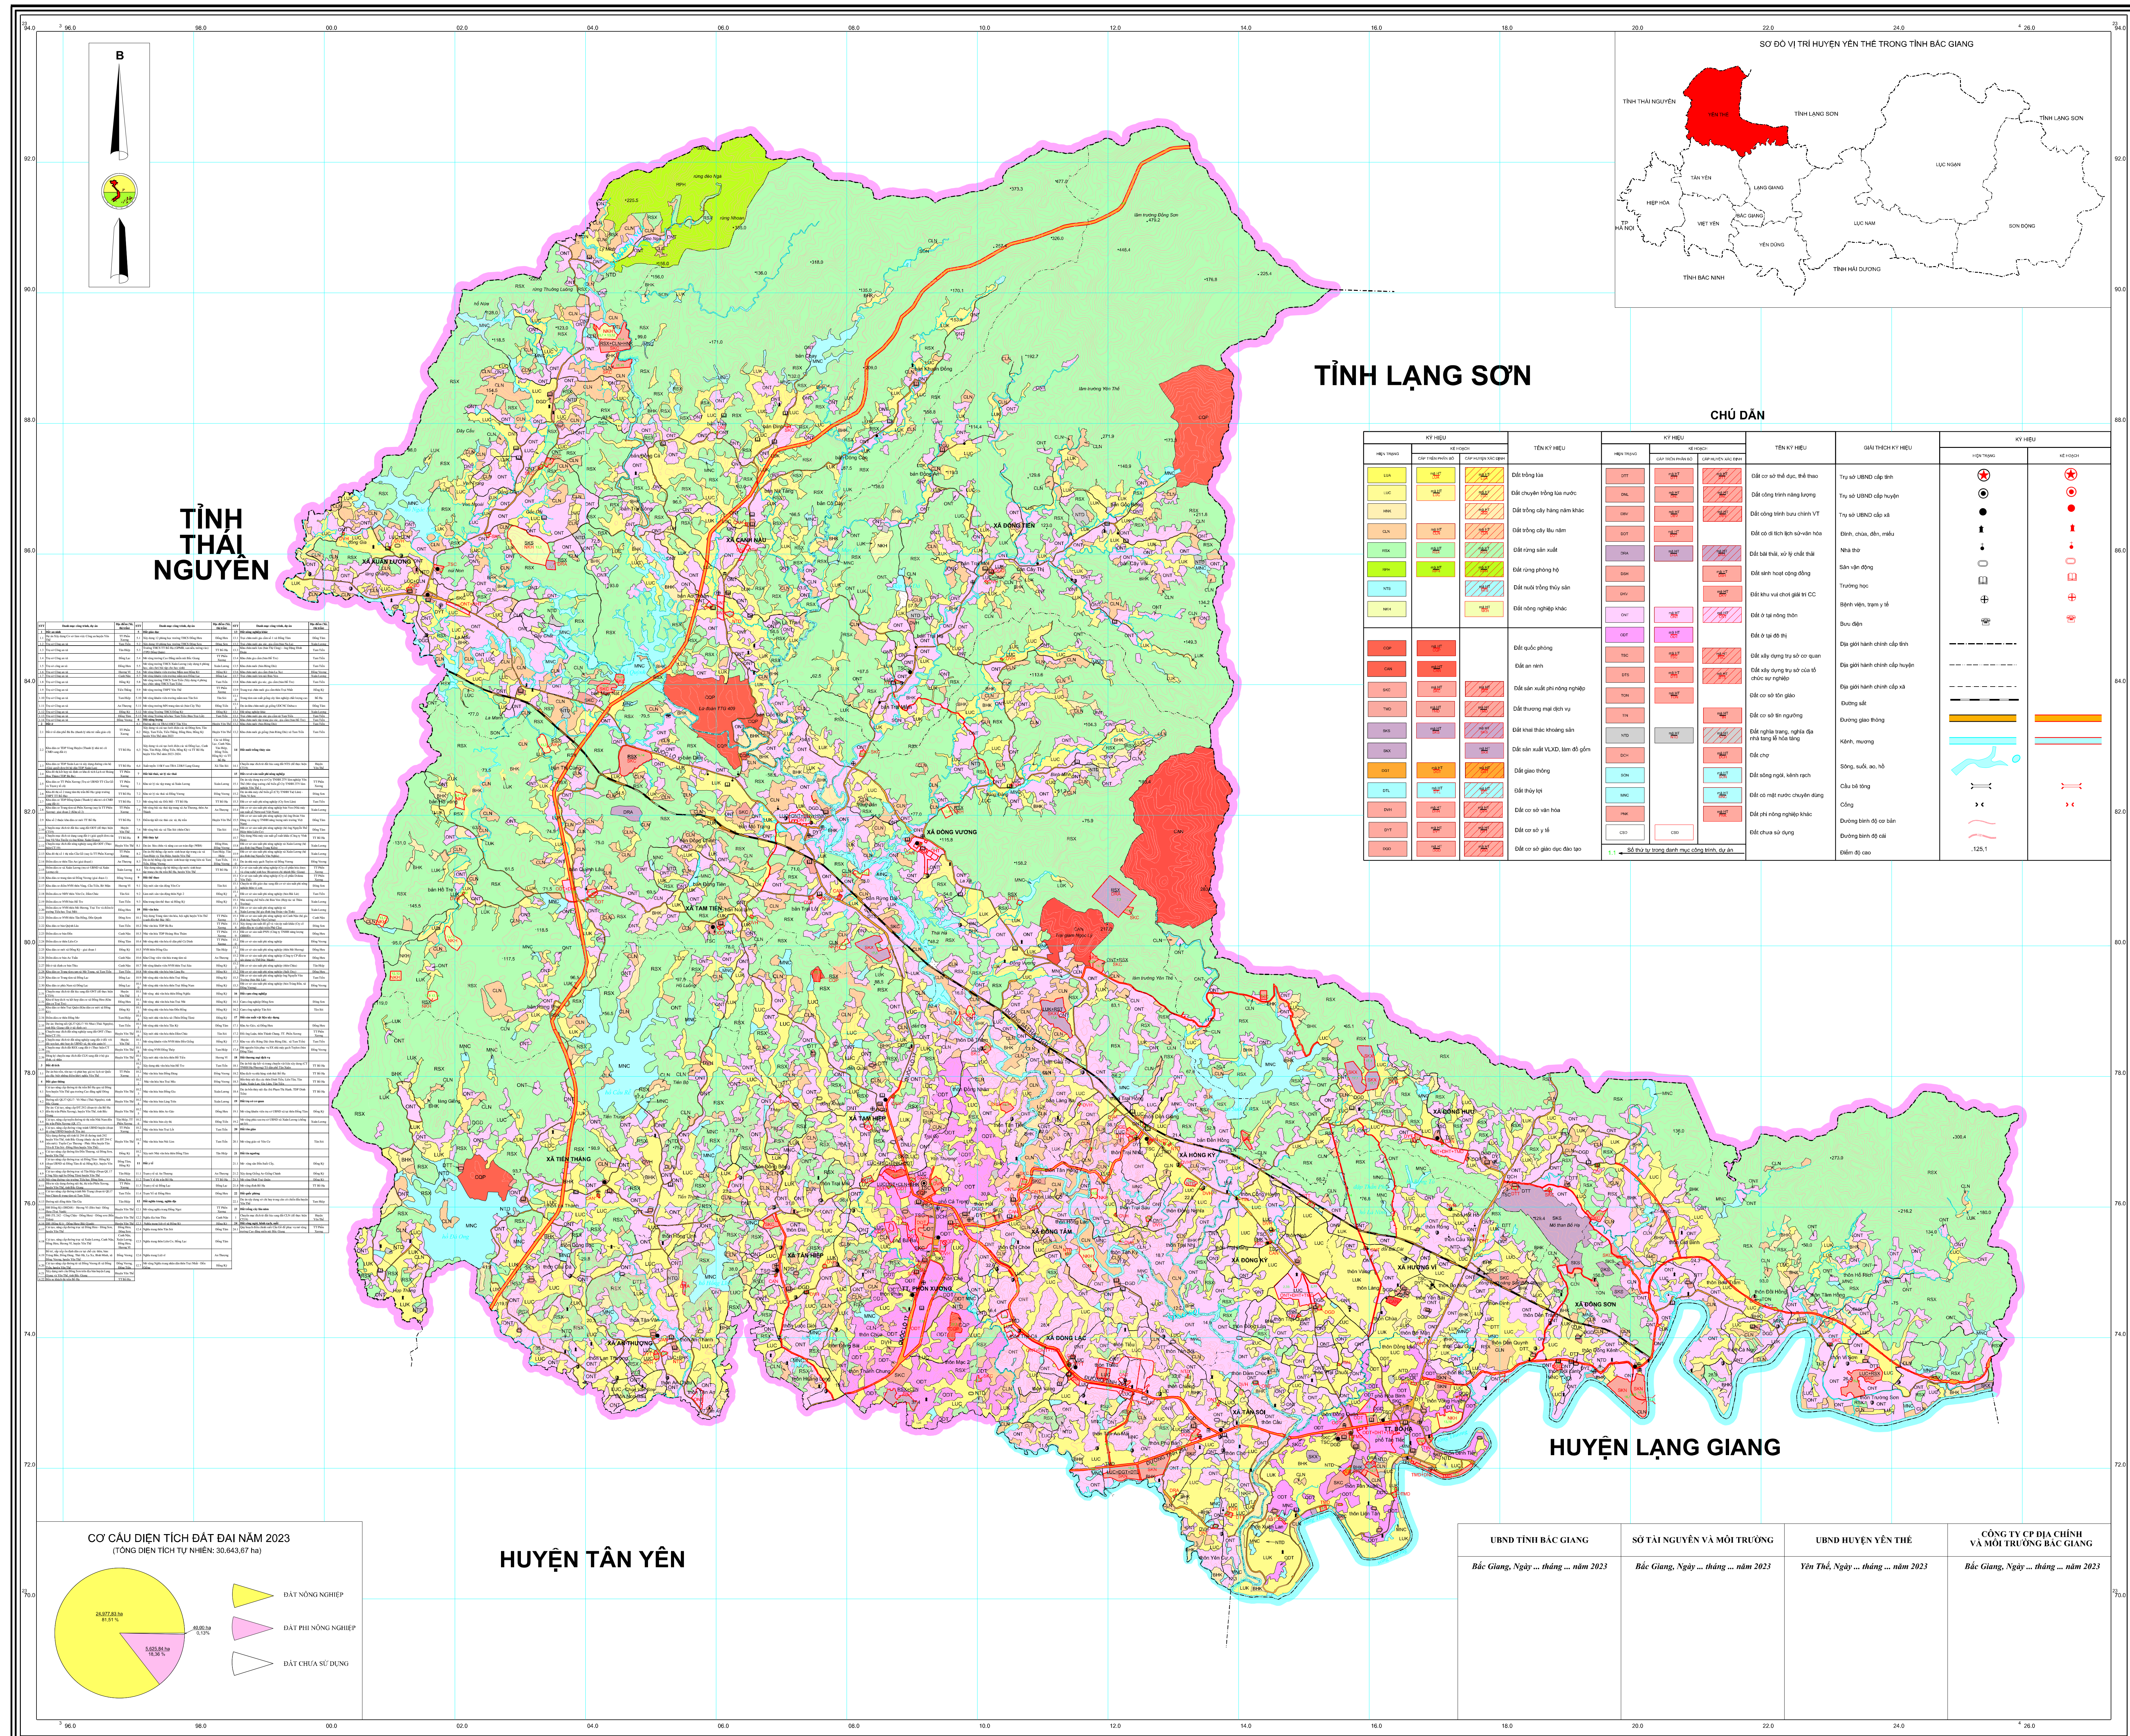

BẢN ĐỒ KẾ HOẠCH SỬ DỤNG ĐẤT NĂM 2023

HUYỆN YÊN THẾ - TỈNH BẮC GIANG

STT	Tên thửa đất	Loại đất	Diện tích (ha)	Đơn vị quản lý
1	Thửa đất 1	Đất nông nghiệp	10.5	UBND xã Yên Thế
2	Thửa đất 2	Đất phi nông nghiệp	5.2	UBND xã Yên Thế
3	Thửa đất 3	Đất nông nghiệp	15.8	UBND xã Yên Thế
4	Thửa đất 4	Đất phi nông nghiệp	3.1	UBND xã Yên Thế
5	Thửa đất 5	Đất nông nghiệp	20.3	UBND xã Yên Thế
6	Thửa đất 6	Đất phi nông nghiệp	7.9	UBND xã Yên Thế
7	Thửa đất 7	Đất nông nghiệp	12.4	UBND xã Yên Thế
8	Thửa đất 8	Đất phi nông nghiệp	4.6	UBND xã Yên Thế
9	Thửa đất 9	Đất nông nghiệp	18.7	UBND xã Yên Thế
10	Thửa đất 10	Đất phi nông nghiệp	6.3	UBND xã Yên Thế

TỈNH LẠNG SƠN

TỈNH THÁI NGUYÊN

HUYỆN LẠNG GIANG

HUYỆN YÊN THẾ

KÝ HIỆU		TÊN KÝ HIỆU		KÝ HIỆU		TÊN KÝ HIỆU		KÝ HIỆU		KÝ HIỆU	
100	100	Đất nông nghiệp	100	100	100	100	Đất phi nông nghiệp	100	100	100	100
101	101	Đất trồng lúa nước	101	101	101	101	Đất xây dựng trụ sở cơ quan	101	101	101	101
102	102	Đất trồng cây hàng năm khác	102	102	102	102	Đất xây dựng trụ sở của tổ chức khác	102	102	102	102
103	103	Đất trồng cây lâu năm	103	103	103	103	Đất cơ sở tín ngưỡng	103	103	103	103
104	104	Đất rừng sản xuất	104	104	104	104	Đất cơ sở văn hóa	104	104	104	104
105	105	Đất rừng phòng hộ	105	105	105	105	Đất phi nông nghiệp khác	105	105	105	105
106	106	Đất nuôi trồng thủy sản	106	106	106	106	Đất chưa sử dụng	106	106	106	106
107	107	Đất nông nghiệp khác	107	107	107	107					

CHỦ DẪN

UBND TỈNH BẮC GIANG	SỞ TÀI NGUYÊN VÀ MÔI TRƯỜNG	UBND HUYỆN YÊN THẾ	CÔNG TY CP ĐỊA CHÍNH VÀ MÔI TRƯỜNG BẮC GIANG
Bắc Giang, Ngày ... tháng ... năm 2023	Bắc Giang, Ngày ... tháng ... năm 2023	Yên Thế, Ngày ... tháng ... năm 2023	Bắc Giang, Ngày ... tháng ... năm 2023

TỶ LỆ 1:25 000

ĐƠN VỊ XÂY DỰNG
CÔNG TY CP ĐỊA CHÍNH VÀ MÔI TRƯỜNG BẮC GIANG