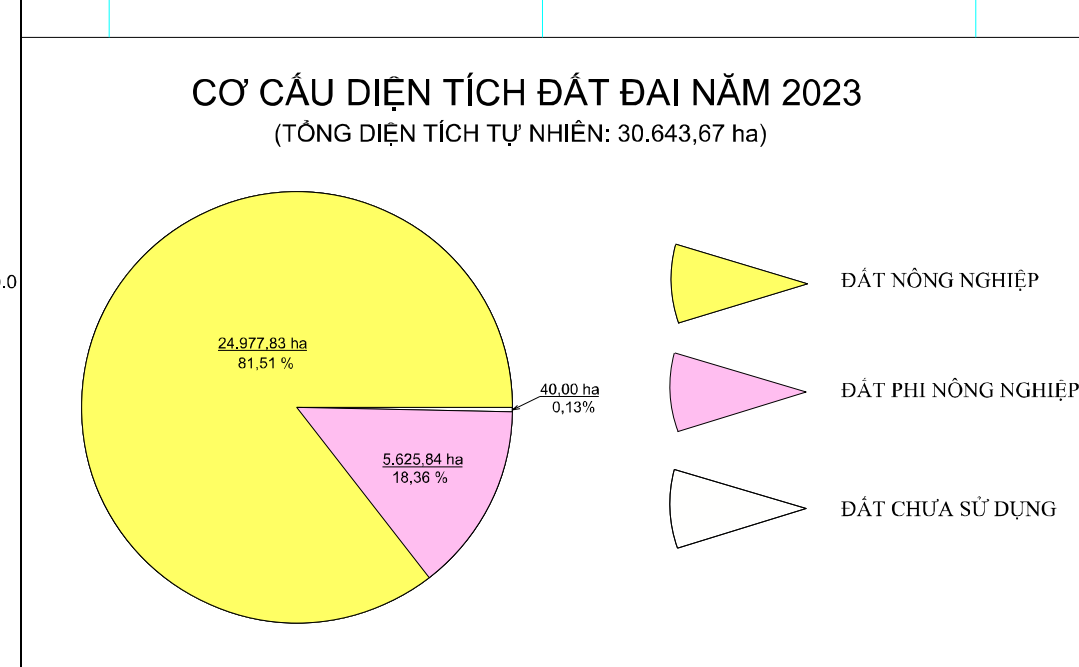

STT	Tên thửa đất	Loại đất	Diện tích (ha)	Đơn vị quản lý
1	Thửa đất 1	Đất nông nghiệp	10.5	UBND xã Yên Thế
2	Thửa đất 2	Đất phi nông nghiệp	5.2	UBND xã Yên Thế
3	Thửa đất 3	Đất nông nghiệp	15.8	UBND xã Yên Thế
4	Thửa đất 4	Đất phi nông nghiệp	3.1	UBND xã Yên Thế
5	Thửa đất 5	Đất nông nghiệp	20.3	UBND xã Yên Thế
6	Thửa đất 6	Đất phi nông nghiệp	7.9	UBND xã Yên Thế
7	Thửa đất 7	Đất nông nghiệp	12.4	UBND xã Yên Thế
8	Thửa đất 8	Đất phi nông nghiệp	4.6	UBND xã Yên Thế
9	Thửa đất 9	Đất nông nghiệp	18.7	UBND xã Yên Thế
10	Thửa đất 10	Đất phi nông nghiệp	6.3	UBND xã Yên Thế