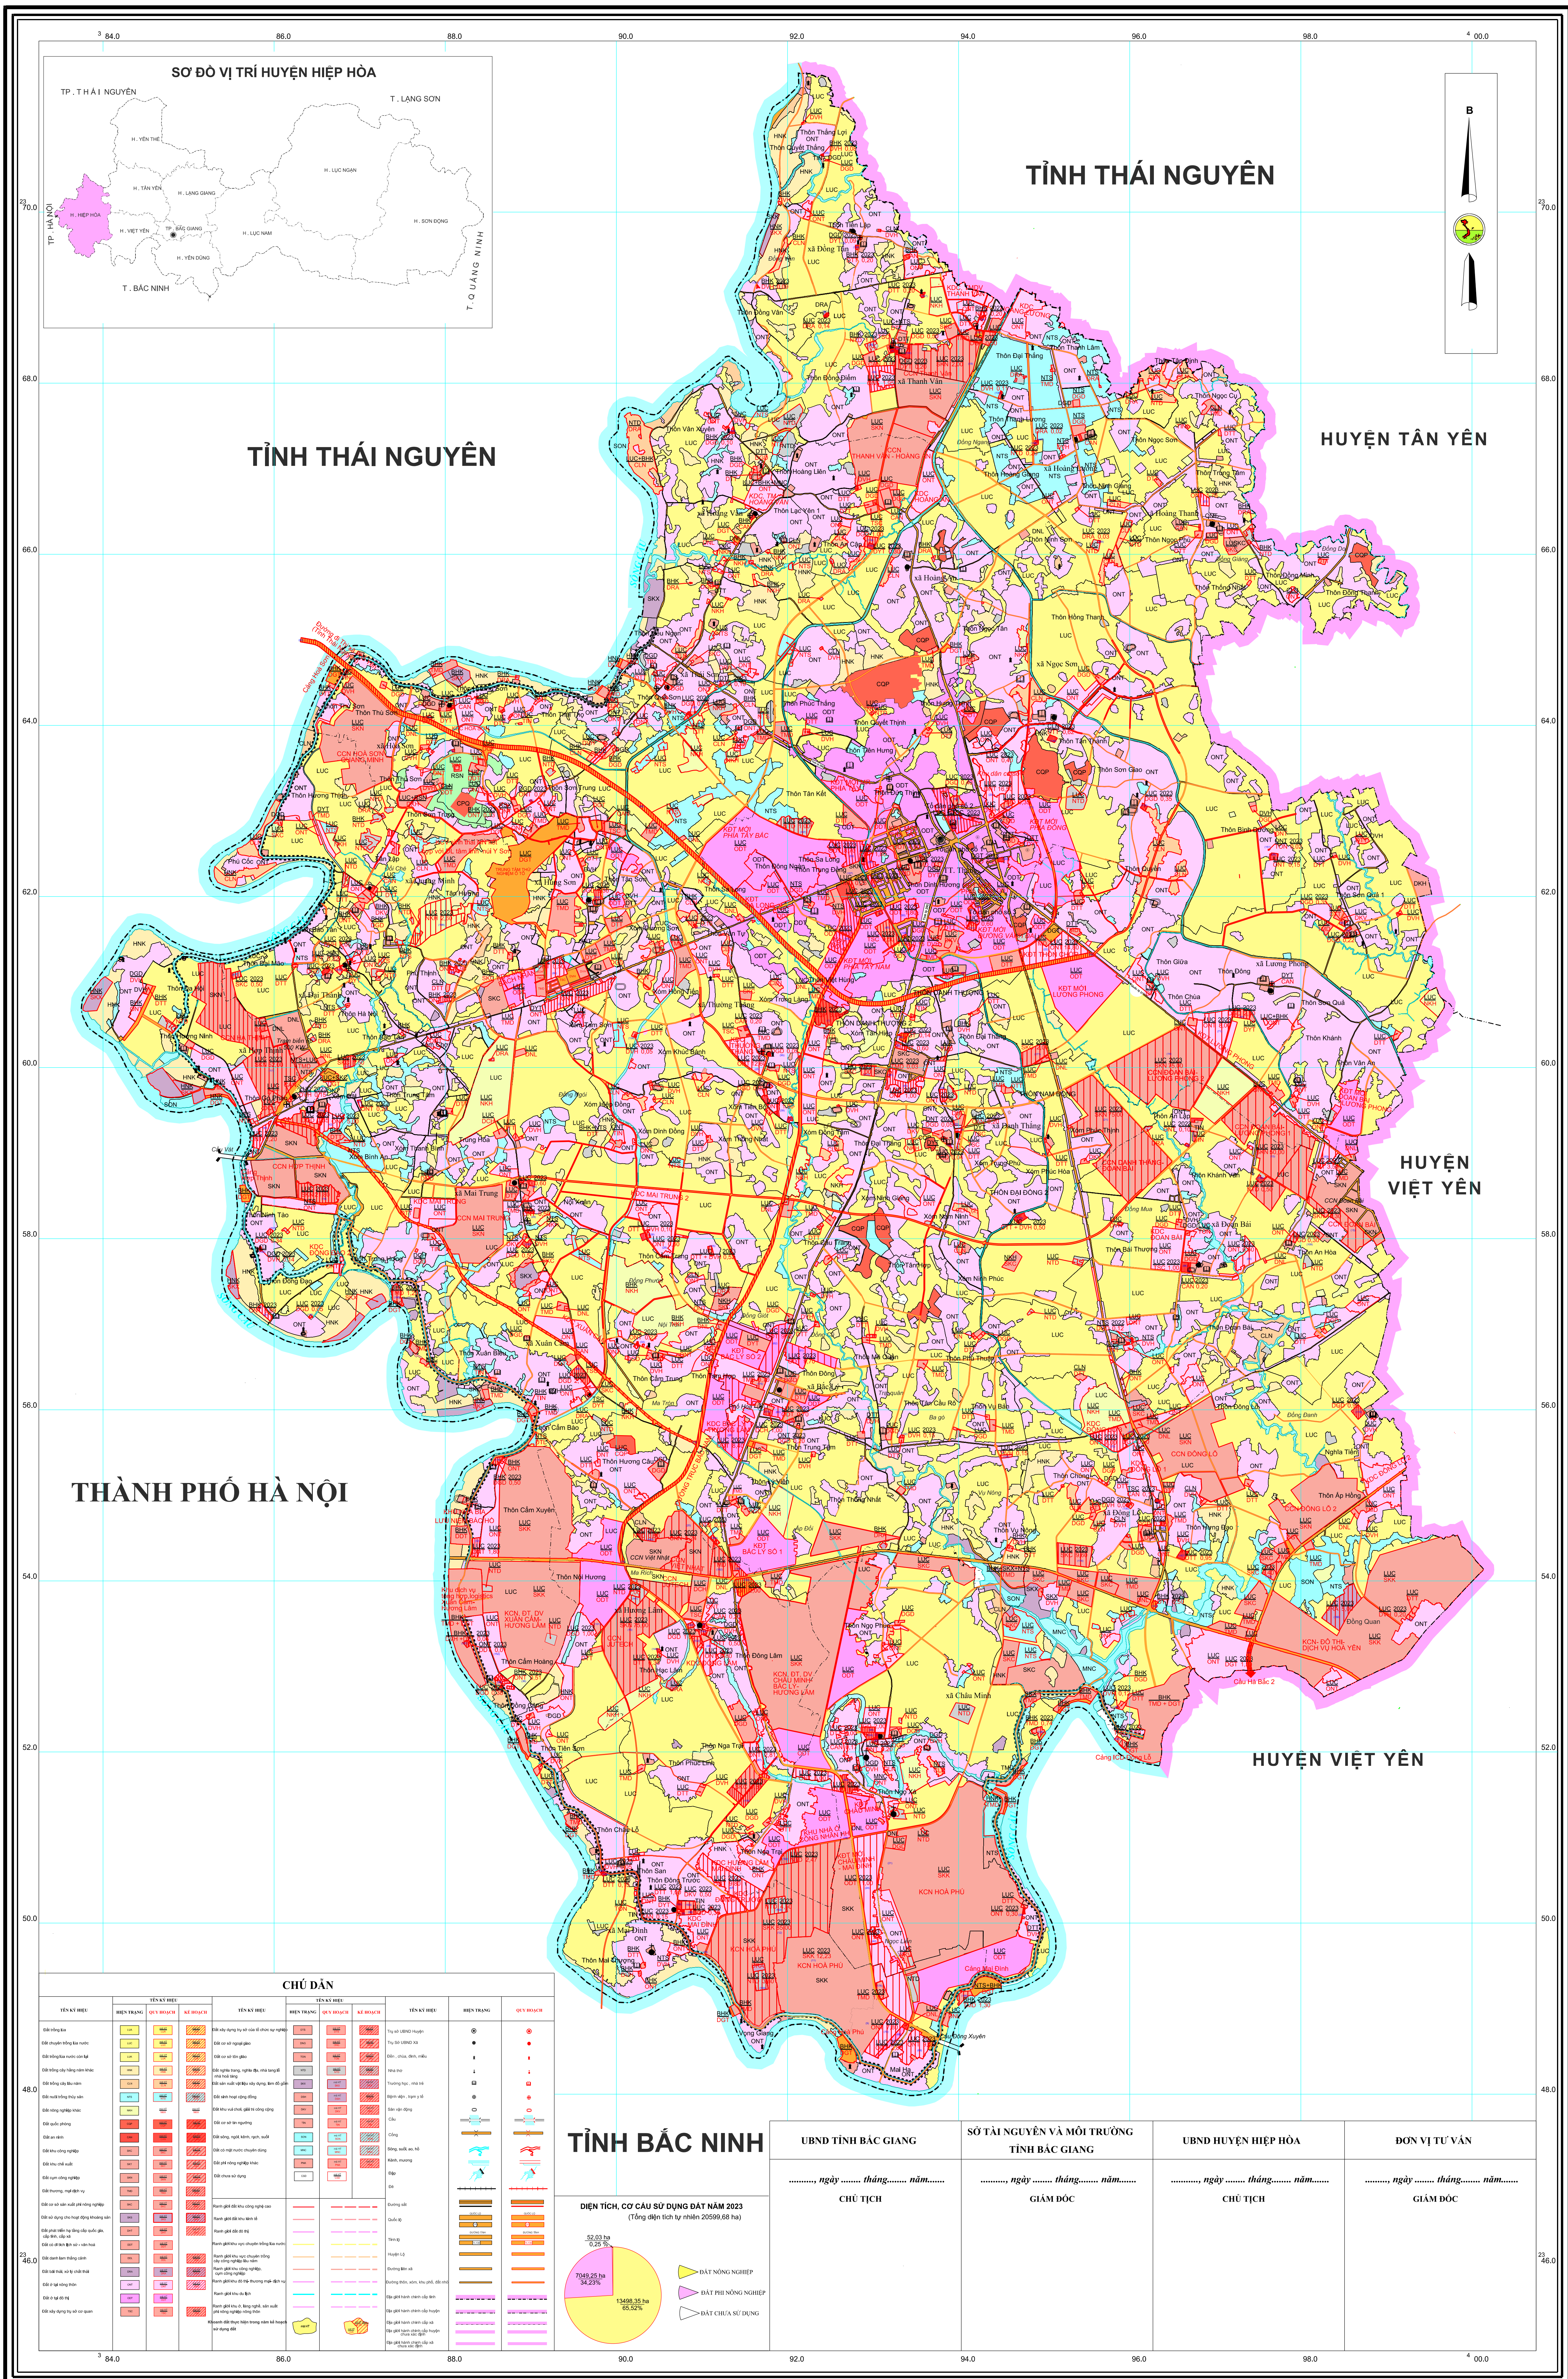

BẢN ĐỒ KẾ HOẠCH SỬ DỤNG ĐẤT 2023

HUYỆN HIỆP HÒA - TỈNH BẮC GIANG

CHỮ DẤU

| TÊN MẪU | BIỂU TRƯNG | TÊN MẪU | BIỂU TRƯNG | TÊN MẪU | BIỂU TRƯNG | TÊN MẪU | BIỂU TRƯNG |
|---------------------------|------------|-----------------------------|------------|--------------------------|------------|----------------------|------------|
| Đường quốc lộ | [Symbol] | Đường tỉnh lộ | [Symbol] | Đường xã lộ | [Symbol] | Đường nội đồng | [Symbol] |
| Đường sắt | [Symbol] | Đường thủy | [Symbol] | Đường cáp quang | [Symbol] | Đường dây điện | [Symbol] |
| Đường dây truyền hình | [Symbol] | Đường dây điện thoại | [Symbol] | Đường dây điện lực | [Symbol] | Đường dây truyền tải | [Symbol] |
| Đường dây điện lực cao áp | [Symbol] | Đường dây điện lực trung áp | [Symbol] | Đường dây điện lực hạ áp | [Symbol] | Đường dây truyền tải | [Symbol] |
| Đường dây truyền tải | [Symbol] | Đường dây truyền tải | [Symbol] | Đường dây truyền tải | [Symbol] | Đường dây truyền tải | [Symbol] |

| UBND TỈNH BẮC GIANG | SỞ TÀI NGUYÊN VÀ MÔI TRƯỜNG TỈNH BẮC GIANG | UBND HUYỆN HIỆP HÒA | ĐƠN VỊ TƯ VẤN |
|---------------------------------------|--|---------------------------------------|---------------------------------------|
| ngày tháng năm..... | ngày tháng năm..... | ngày tháng năm..... | ngày tháng năm..... |
| CHỦ TỊCH | GIÁM ĐỐC | CHỦ TỊCH | GIÁM ĐỐC |

NGUỒN TÀI LIỆU
 -Bản đồ địa giới hành chính 364
 -Bản đồ kiểm kê đất đai các xã năm 2019
 -Bản đồ hiện trạng sử dụng đất các xã năm 2020

TỶ LỆ 1:25 000

ĐƠN VỊ XÂY DỰNG
 Trung tâm Kỹ thuật Tài nguyên Đất và Môi trường
 Học viện Nông nghiệp Việt Nam