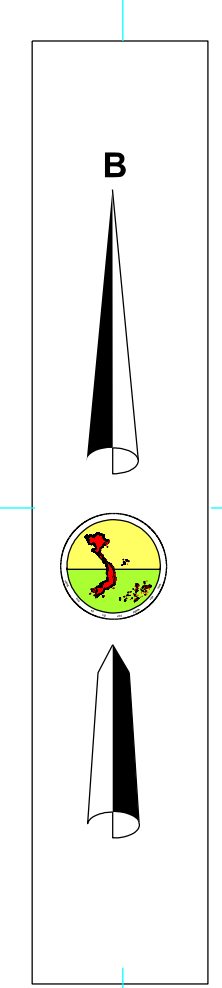

BẢN ĐỒ KẾ HOẠCH SỬ DỤNG ĐẤT 2023

HUYỆN HIỆP HÒA - TỈNH BẮC GIANG

CHỮ DẤU

| TÊN MẪU | BIỂU TRƯNG | TÊN MẪU | BIỂU TRƯNG | TÊN MẪU | BIỂU TRƯNG | TÊN MẪU | BIỂU TRƯNG |
|---------------------------|------------|-----------------------------|------------|--------------------------|------------|----------------------|------------|
| Đường quốc lộ | [Symbol] | Đường tỉnh lộ | [Symbol] | Đường xã lộ | [Symbol] | Đường nội đồng | [Symbol] |
| Đường sắt | [Symbol] | Đường thủy | [Symbol] | Đường cáp quang | [Symbol] | Đường dây điện | [Symbol] |
| Đường dây truyền hình | [Symbol] | Đường dây điện thoại | [Symbol] | Đường dây điện lực | [Symbol] | Đường dây truyền tải | [Symbol] |
| Đường dây điện lực cao áp | [Symbol] | Đường dây điện lực trung áp | [Symbol] | Đường dây điện lực hạ áp | [Symbol] | Đường dây truyền tải | [Symbol] |
| Đường dây truyền tải | [Symbol] | Đường dây truyền tải | [Symbol] | Đường dây truyền tải | [Symbol] | Đường dây truyền tải | [Symbol] |

| UBND TỈNH BẮC GIANG | SỞ TÀI NGUYÊN VÀ MÔI TRƯỜNG TỈNH BẮC GIANG | UBND HUYỆN HIỆP HÒA | ĐƠN VỊ TƯ VẤN |
|---------------------------------------|--|---------------------------------------|---------------------------------------|
| ngày tháng năm..... | ngày tháng năm..... | ngày tháng năm..... | ngày tháng năm..... |
| CHỦ TỊCH | GIÁM ĐỐC | CHỦ TỊCH | GIÁM ĐỐC |

NGUỒN TÀI LIỆU
 -Bản đồ địa giới hành chính 364
 -Bản đồ kiểm kê đất đai các xã năm 2019
 -Bản đồ hiện trạng sử dụng đất các xã năm 2020

TỶ LỆ 1:25 000

ĐƠN VỊ XÂY DỰNG
 Trung tâm Kỹ thuật Tài nguyên Đất và Môi trường
 Học viện Nông nghiệp Việt Nam