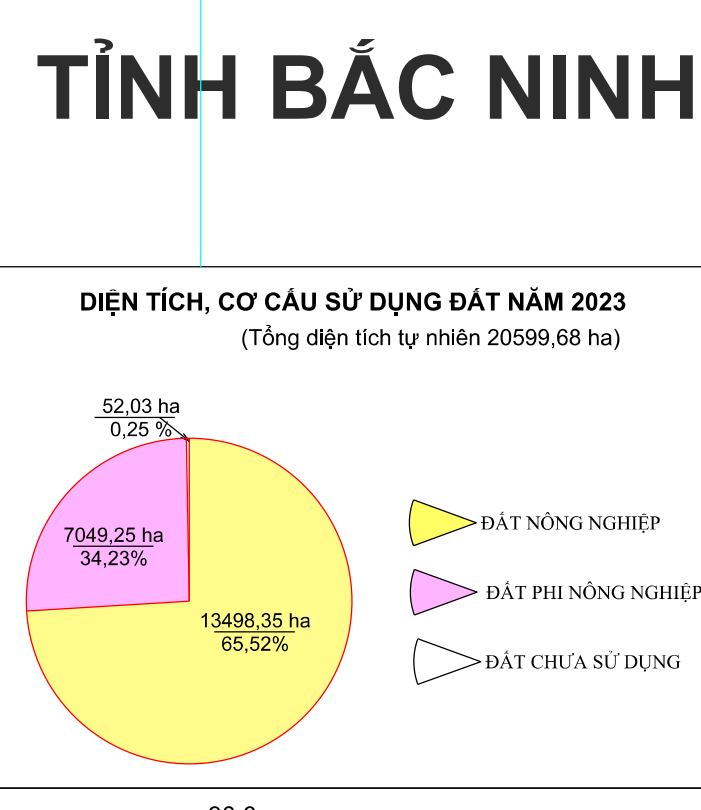

BẢN ĐỒ KẾ HOẠCH SỬ DỤNG ĐẤT 2023

HUYỆN HIỆP HÒA - TỈNH BẮC GIANG

CHỮ DẤU

| TÊN MẪU | BIỂU TRƯNG | TÊN MẪU | BIỂU TRƯNG | TÊN MẪU | BIỂU TRƯNG | TÊN MẪU | BIỂU TRƯNG |
|---------------------------|------------|-----------------------------|------------|--------------------------|------------|----------------------|------------|
| Đường quốc lộ | [Symbol] | Đường tỉnh lộ | [Symbol] | Đường xã lộ | [Symbol] | Đường nội đồng | [Symbol] |
| Đường sắt | [Symbol] | Đường thủy | [Symbol] | Đường cáp quang | [Symbol] | Đường dây điện | [Symbol] |
| Đường dây truyền hình | [Symbol] | Đường dây điện thoại | [Symbol] | Đường dây điện lực | [Symbol] | Đường dây truyền tải | [Symbol] |
| Đường dây điện lực cao áp | [Symbol] | Đường dây điện lực trung áp | [Symbol] | Đường dây điện lực hạ áp | [Symbol] | Đường dây truyền tải | [Symbol] |
| Đường dây truyền tải | [Symbol] | Đường dây truyền tải | [Symbol] | Đường dây truyền tải | [Symbol] | Đường dây truyền tải | [Symbol] |

NGUỒN TÀI LIỆU
 -Bản đồ địa giới hành chính 364
 -Bản đồ kiểm kê đất đai các xã năm 2019
 -Bản đồ hiện trạng sử dụng đất các xã năm 2020

TỶ LỆ 1:25 000

ĐƠN VỊ XÂY DỰNG
 Trung tâm Kỹ thuật Tài nguyên Đất và Môi trường
 Học viện Nông nghiệp Việt Nam