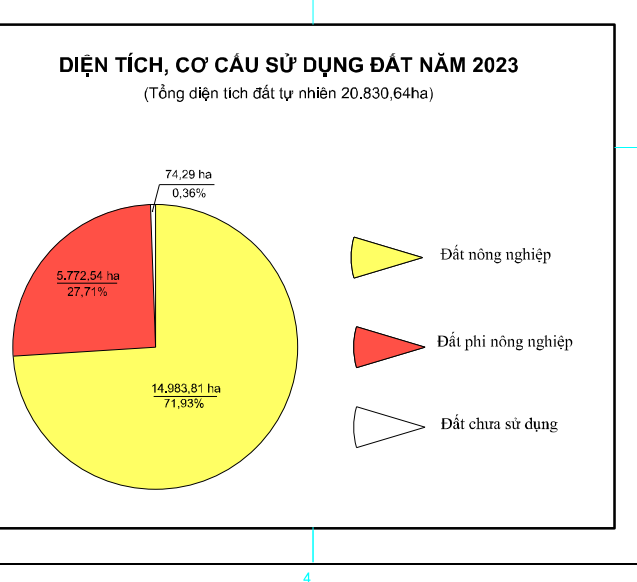

ỦY BAN NHÂN DÂN TỈNH BẮC GIANG	SỞ TÀI NGUYÊN VÀ MÔI TRƯỜNG TỈNH BẮC GIANG	ỦY BAN NHÂN DÂN HUYỆN TÂN YÊN	CÔNG TY CỔ PHẦN TẬP ĐOÀN ĐẤT VIỆT
Bắc Giang, ngày ... tháng ... năm 2023	Bắc Giang, ngày ... tháng ... năm 2023	Tân Yên, ngày ... tháng ... năm 2023	Hà Nội, ngày ... tháng ... năm 2023

NGUỒN TÀI LIỆU
Bản đồ, hồ sơ địa giới theo 364
Bản đồ hiện trạng năm 2019 của 22 xã, thị trấn trong huyện
Bản đồ hiện trạng sử dụng đất năm 2022

TỶ LỆ 1 : 25000

ĐƠN VỊ XÂY DỰNG
Công ty Cổ phần Tập Đoàn Đất Việt