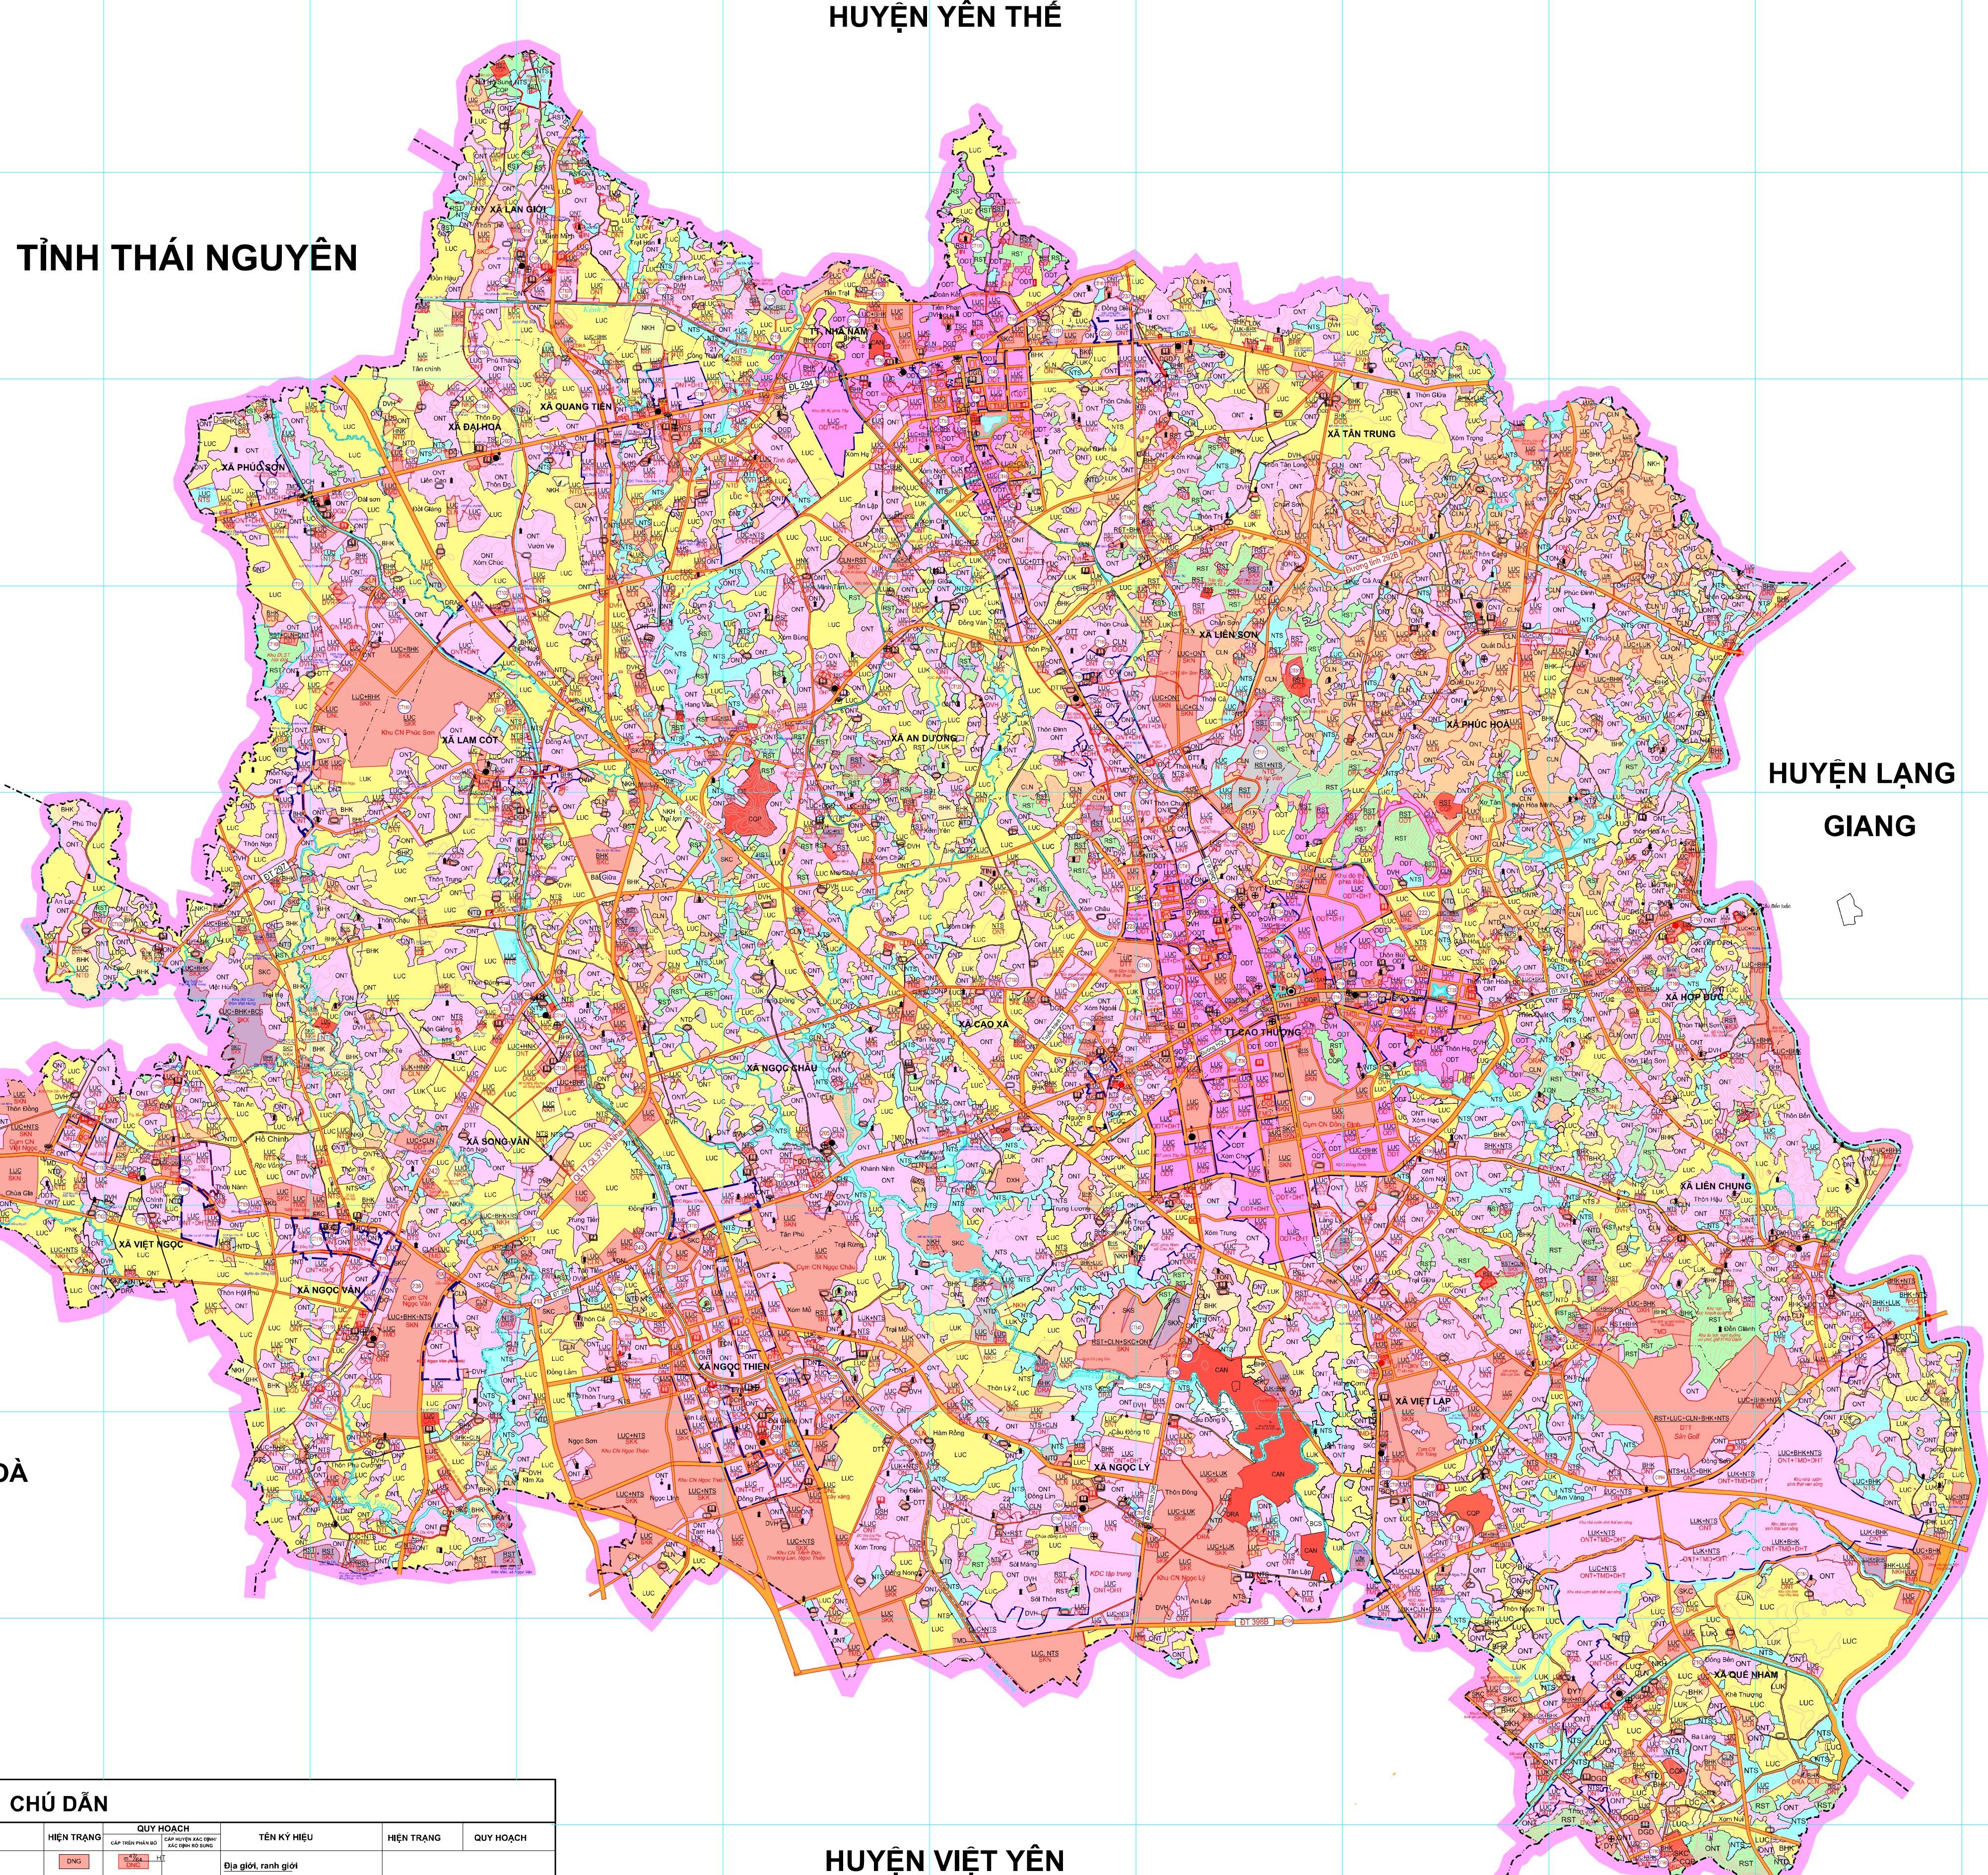

BẢN ĐỒ KẾ HOẠCH SỬ DỤNG ĐẤT NĂM 2023 HUYỆN TÂN YÊN - TỈNH BẮC GIANG

STT	TÊN CÔNG TRÌNH	QUY HOẠCH	DIỆN TÍCH (HA)
1	Công trình xây dựng cơ sở hạ tầng	100	100
2	Công trình xây dựng công nghiệp	200	200
3	Công trình xây dựng dịch vụ	300	300
4	Công trình xây dựng nông nghiệp	400	400
5	Công trình xây dựng lâm nghiệp	500	500
6	Công trình xây dựng thủy lợi	600	600
7	Công trình xây dựng văn hóa, thể thao	700	700
8	Công trình xây dựng y tế	800	800
9	Công trình xây dựng giáo dục	900	900
10	Công trình xây dựng công trình khác	1000	1000

STT	TÊN CÔNG TRÌNH	QUY HOẠCH	DIỆN TÍCH (HA)	ĐƠN VỊ
1	Công trình xây dựng cơ sở hạ tầng	100	100	ĐƠN VỊ 1
2	Công trình xây dựng công nghiệp	200	200	ĐƠN VỊ 2
3	Công trình xây dựng dịch vụ	300	300	ĐƠN VỊ 3
4	Công trình xây dựng nông nghiệp	400	400	ĐƠN VỊ 4
5	Công trình xây dựng lâm nghiệp	500	500	ĐƠN VỊ 5
6	Công trình xây dựng thủy lợi	600	600	ĐƠN VỊ 6
7	Công trình xây dựng văn hóa, thể thao	700	700	ĐƠN VỊ 7
8	Công trình xây dựng y tế	800	800	ĐƠN VỊ 8
9	Công trình xây dựng giáo dục	900	900	ĐƠN VỊ 9
10	Công trình xây dựng công trình khác	1000	1000	ĐƠN VỊ 10

HUYỆN HIỆP HOÀ

TỈNH THÁI NGUYÊN

HUYỆN YÊN THÉ

HUYỆN LẠNG GIANG

HUYỆN VIỆT YÊN

THÀNH PHỐ BẮC GIANG

CHÚ DẪN			
TÊN KÝ HIỆU	HIỆN TRẠNG	QUY HOẠCH	TÊN KÝ HIỆU
Đất nông nghiệp	[Symbol]	Đất nông nghiệp	[Symbol]
Đất công nghiệp	[Symbol]	Đất công nghiệp	[Symbol]
Đất dịch vụ	[Symbol]	Đất dịch vụ	[Symbol]
Đất lâm nghiệp	[Symbol]	Đất lâm nghiệp	[Symbol]
Đất thủy lợi	[Symbol]	Đất thủy lợi	[Symbol]
Đất văn hóa, thể thao	[Symbol]	Đất văn hóa, thể thao	[Symbol]
Đất y tế	[Symbol]	Đất y tế	[Symbol]
Đất giáo dục	[Symbol]	Đất giáo dục	[Symbol]
Đất công trình khác	[Symbol]	Đất công trình khác	[Symbol]

ỦY BAN NHÂN DÂN TỈNH BẮC GIANG	SỞ TÀI NGUYÊN VÀ MÔI TRƯỜNG TỈNH BẮC GIANG	ỦY BAN NHÂN DÂN HUYỆN TÂN YÊN	CÔNG TY CỔ PHẦN TẬP ĐOÀN ĐẤT VIỆT
Bắc Giang, ngày ... tháng ... năm 2023	Bắc Giang, ngày ... tháng ... năm 2023	Tân Yên, ngày ... tháng ... năm 2023	Hà Nội, ngày ... tháng ... năm 2023

NGUỒN TÀI LIỆU
Bản đồ, hồ sơ địa giới theo 364
Bản đồ hiện trạng năm 2019 của 22 xã, thị trấn trong huyện
Bản đồ hiện trạng sử dụng đất năm 2022

TỶ LỆ 1 : 25000

ĐƠN VỊ XÂY DỰNG
Công ty Cổ phần Tập Đoàn Đất Việt