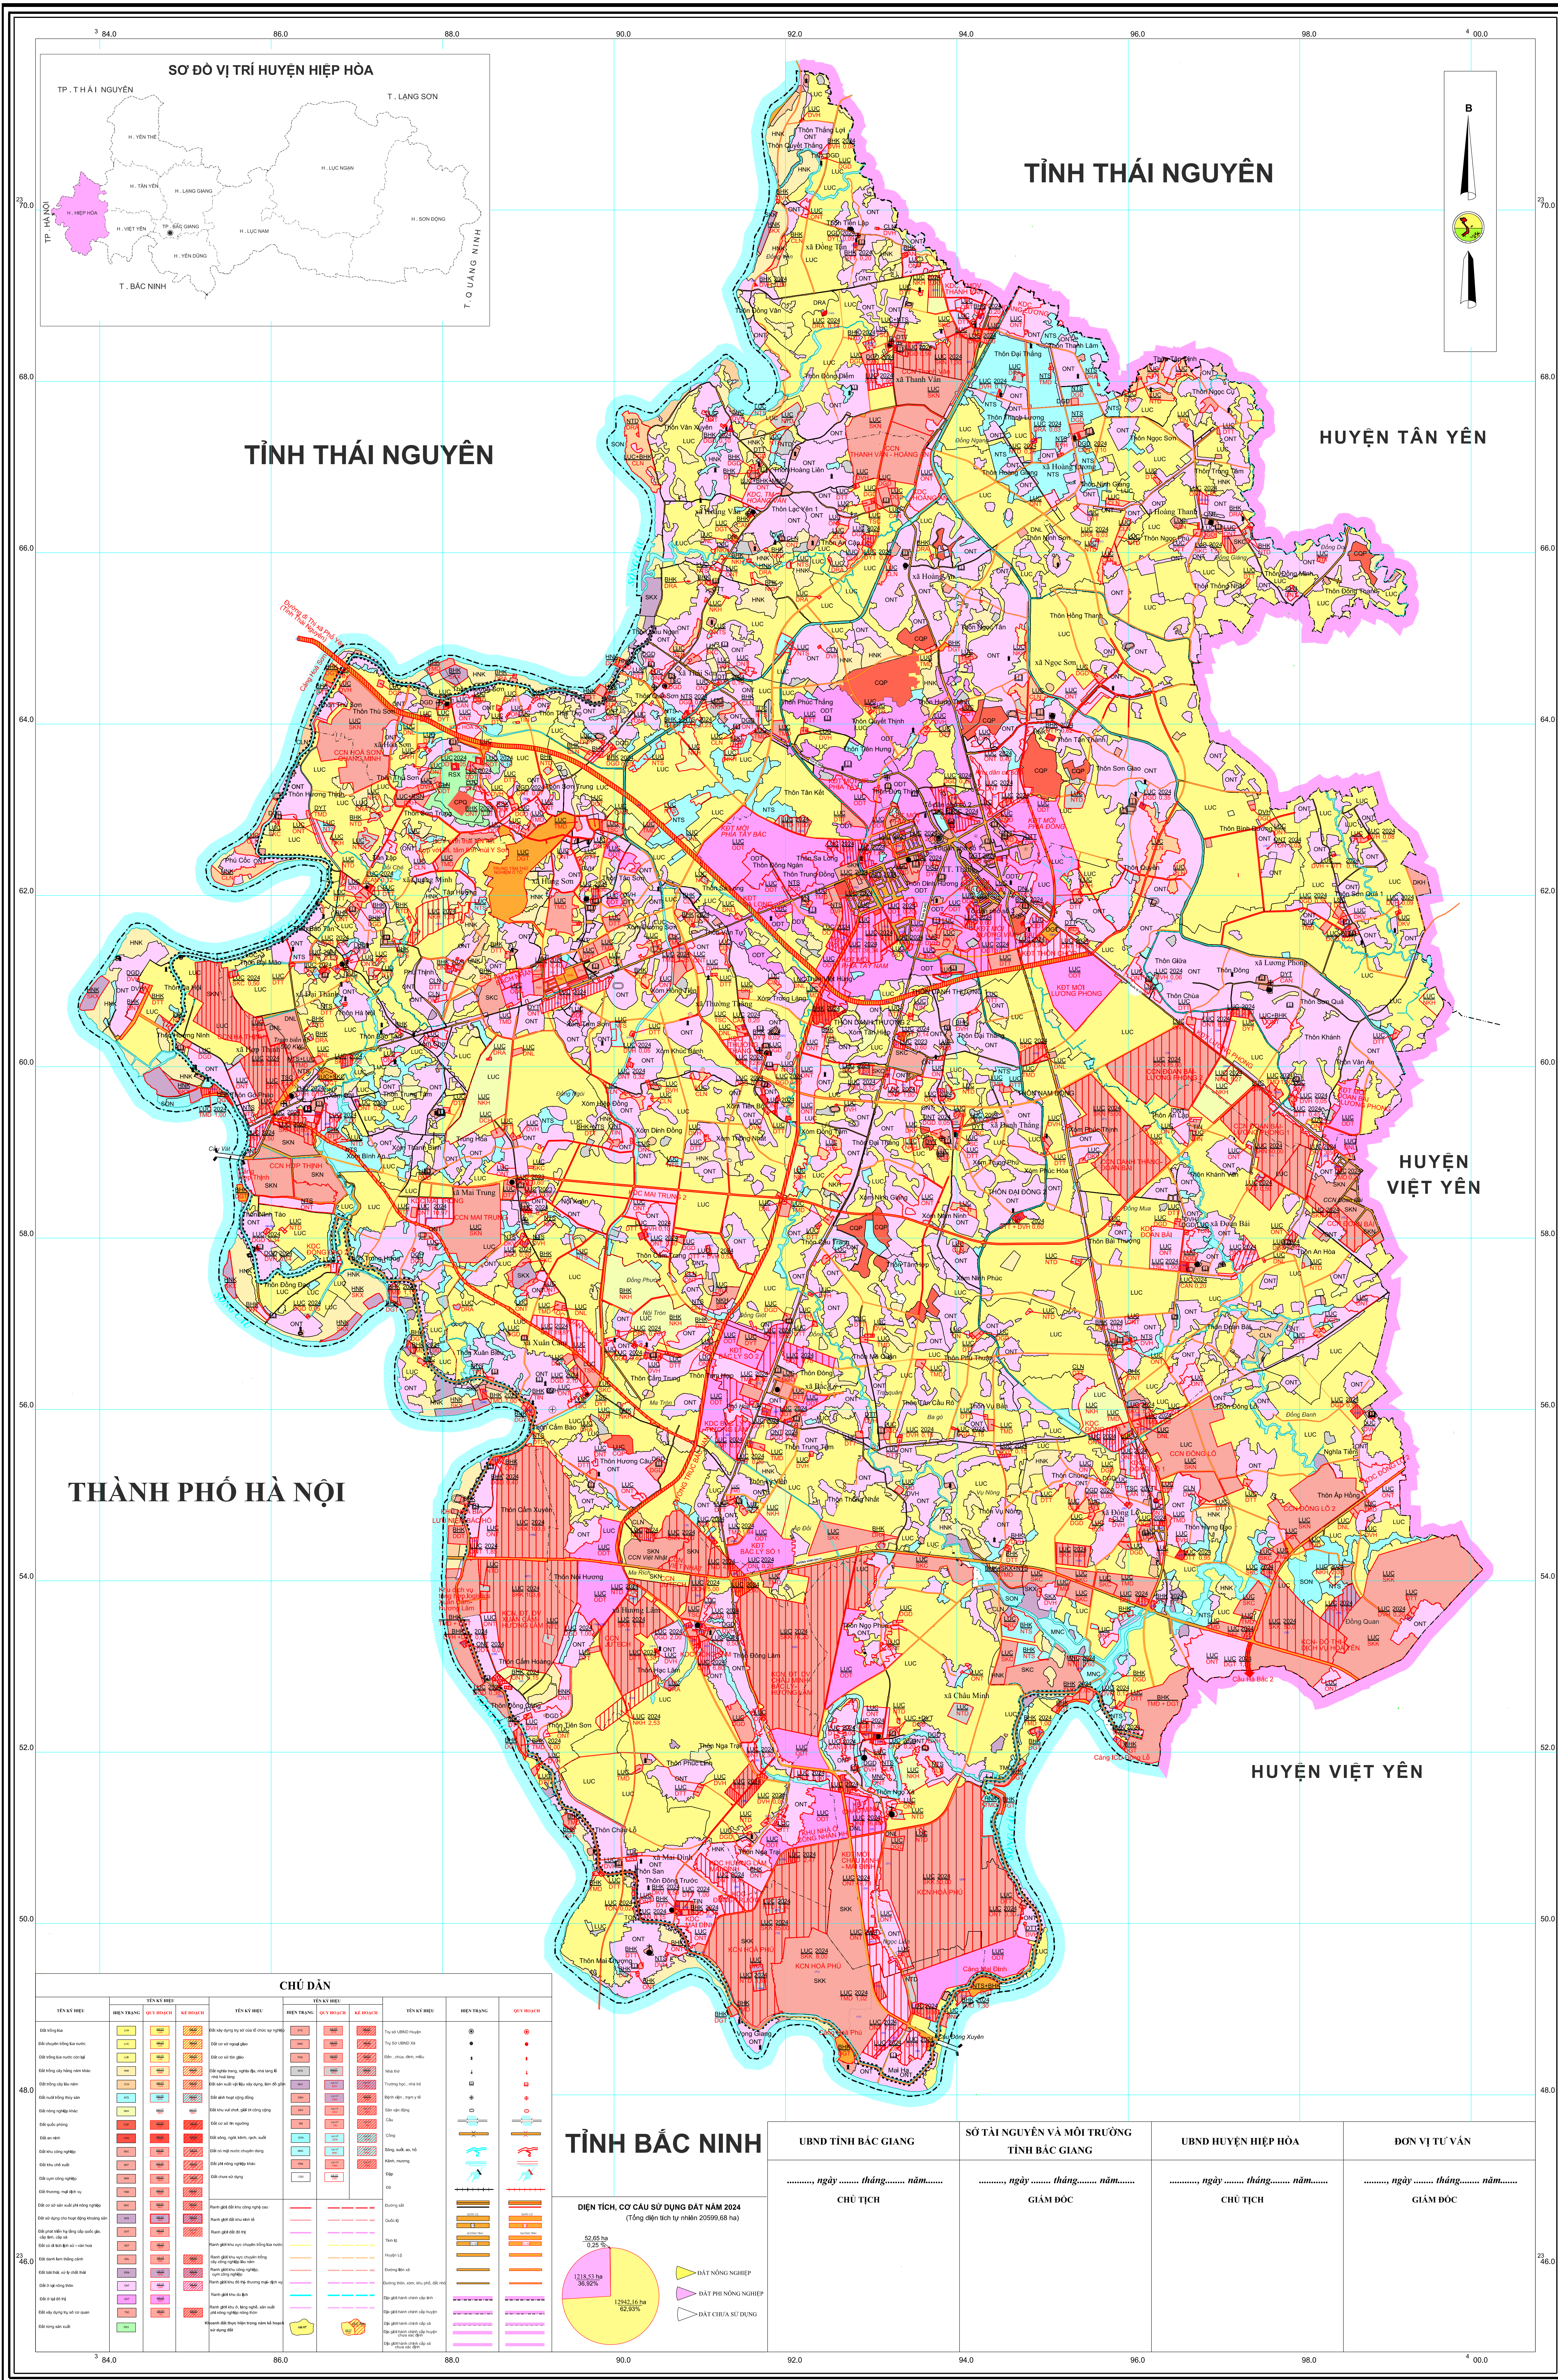

BẢN ĐỒ KẾ HOẠCH SỬ DỤNG ĐẤT 2024

HUYỆN HIỆP HÒA - TỈNH BẮC GIANG

NGUỒN TÀI LIỆU
- Bản đồ địa giới hành chính 364 xã
- Bản đồ kiểm kê đất đai các xã năm 2019
- Bản đồ hiện trạng sử dụng đất các xã năm 2020

TỶ LỆ 1:25 000

ĐƠN VỊ XÂY DỰNG
Trung tâm Kỹ thuật Tài nguyên Đất và Môi trường
Học viện Nông nghiệp Việt Nam