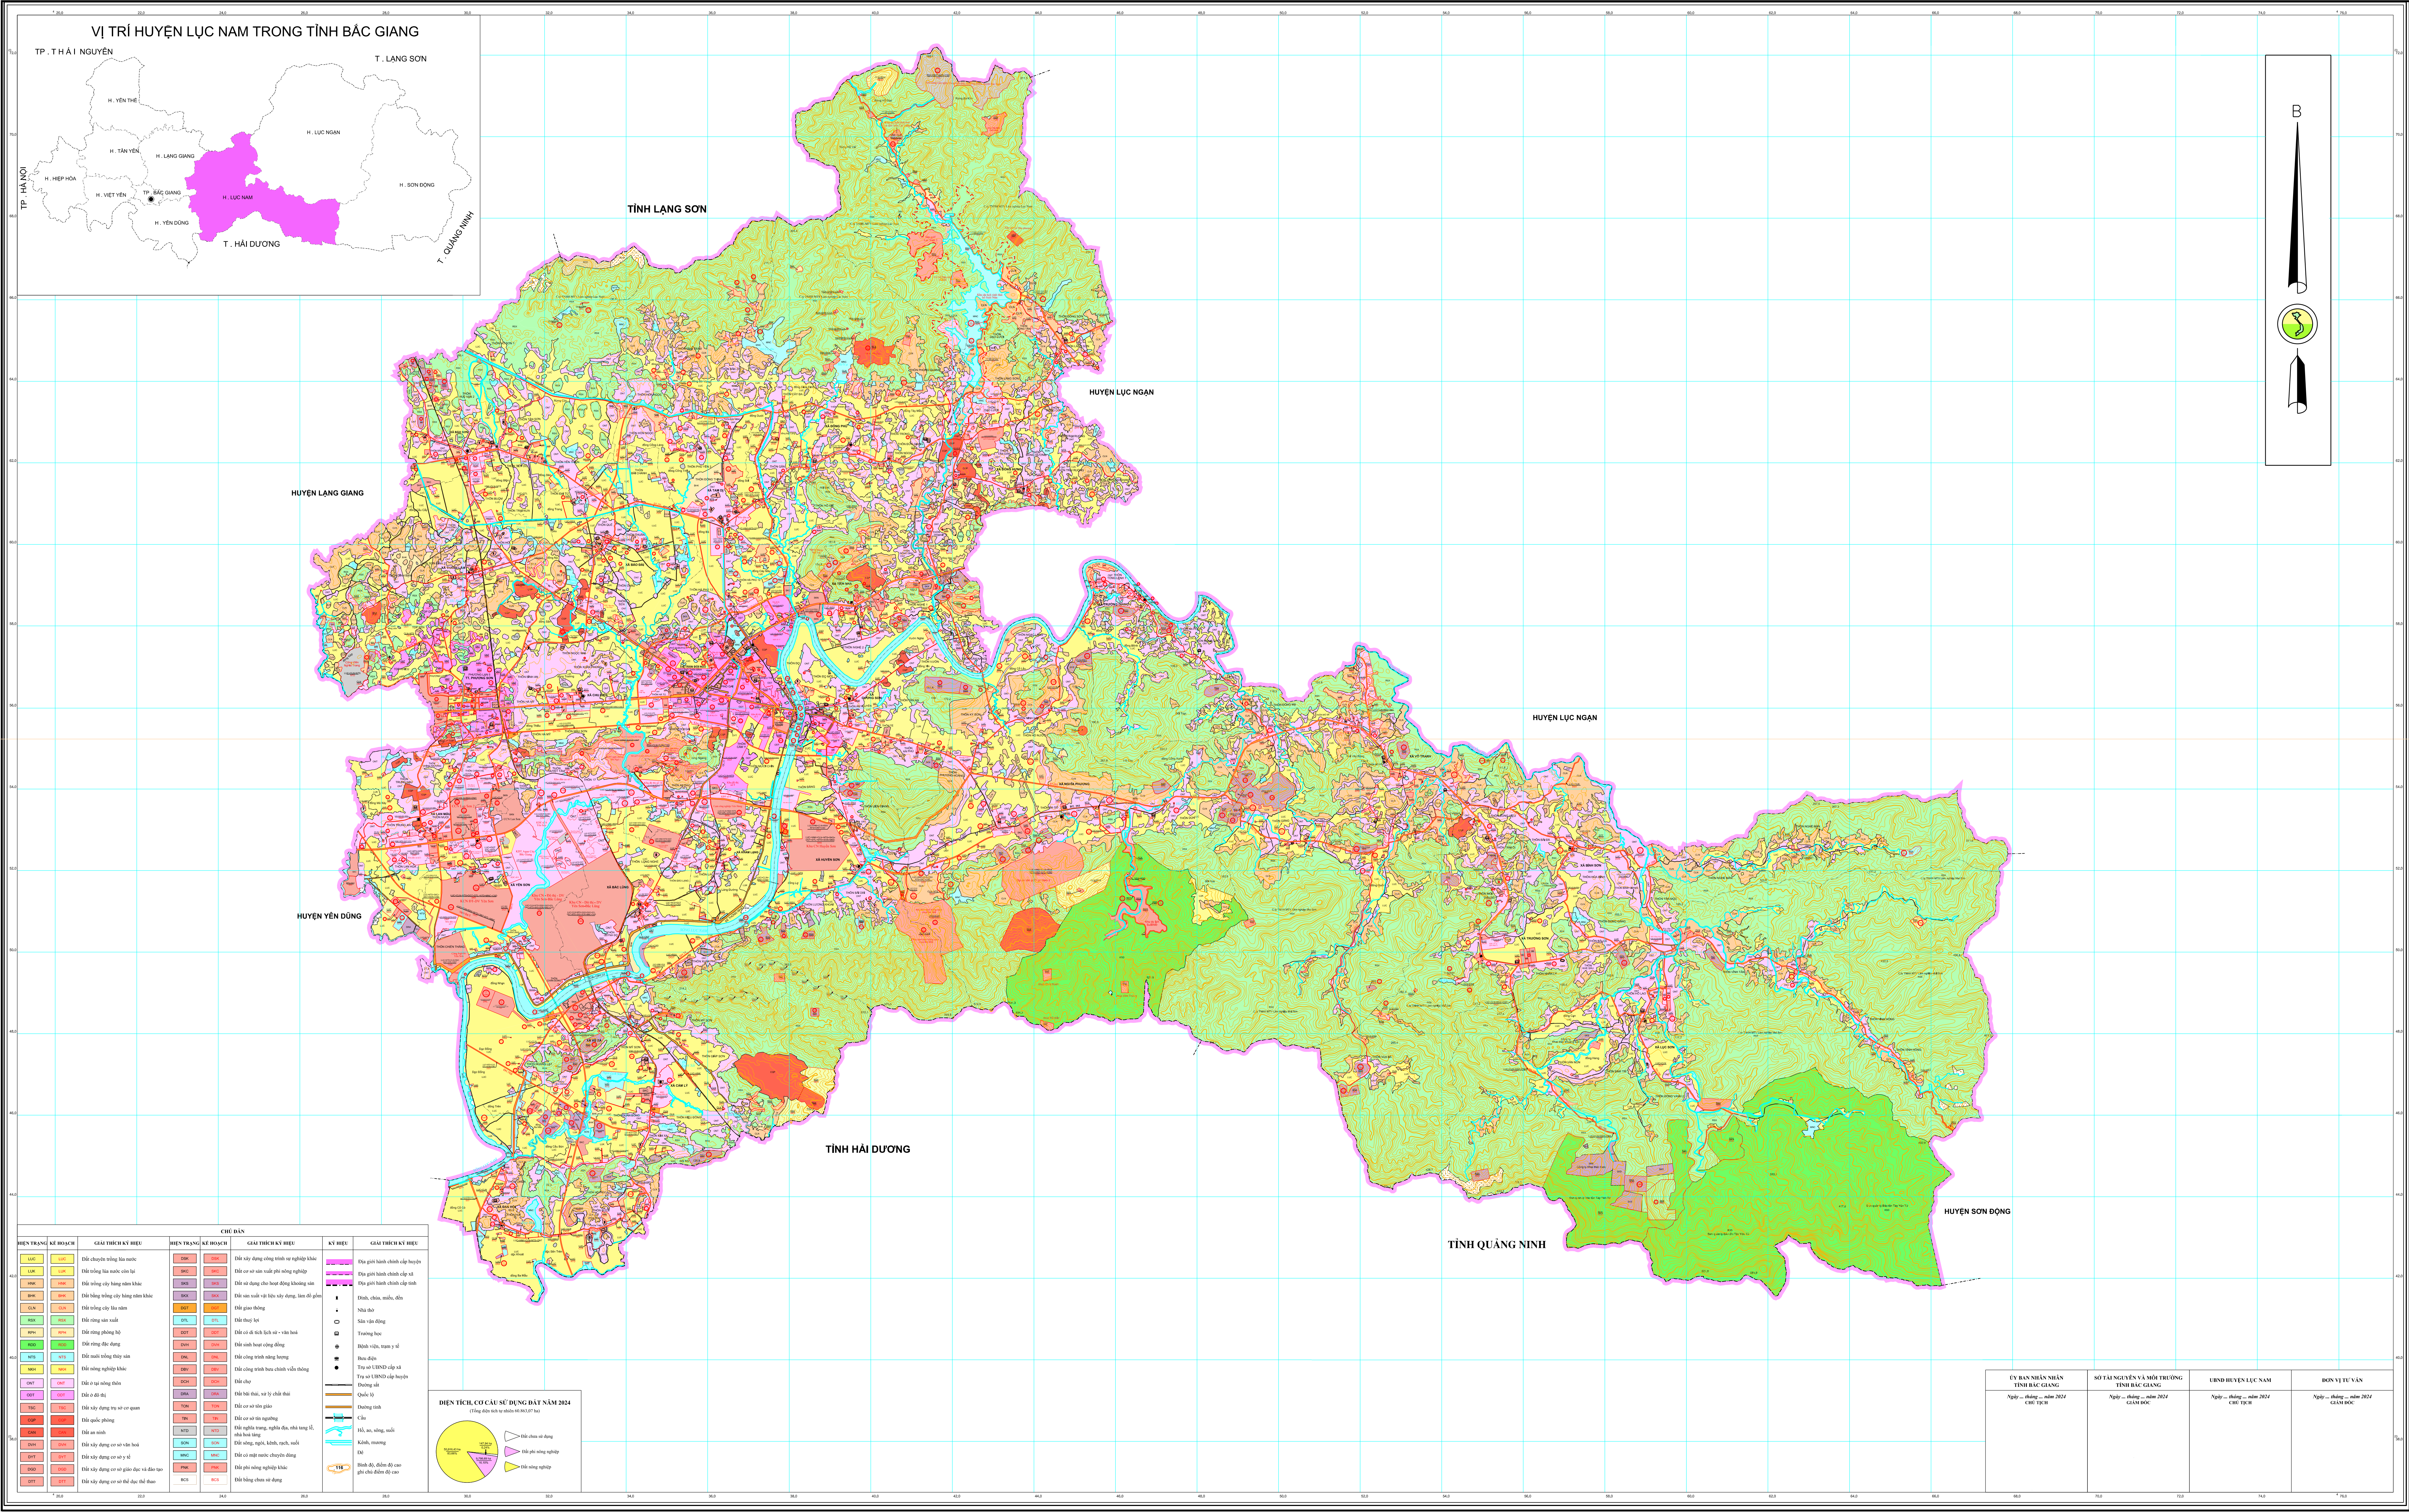

# BẢN ĐỒ KẾ HOẠCH SỬ DỤNG ĐẤT NĂM 2024 HUYỆN LỤC NAM - TỈNH BẮC GIANG

CHỨC DANH		CHỨC DANH		CHỨC DANH	
BIỂU THỨC KẾ HOẠCH	GIẢI THÍCH Ý NGHĨA	BIỂU THỨC KẾ HOẠCH	GIẢI THÍCH Ý NGHĨA	BIỂU THỨC KẾ HOẠCH	GIẢI THÍCH Ý NGHĨA
	Đất chuyên trồng lúa nước		Đất xây dựng công trình và công nghiệp khác		Đất rừng sản xuất
	Đất chuyên trồng cây lương thực khác		Đất cơ sở sản xuất phi nông nghiệp		Đất rừng phòng hộ
	Đất trồng cây hàng năm khác		Đất sử dụng chưa hoàn thành công trình		Đất rừng đặc dụng
	Đất trồng cây lâu năm		Đất sản xuất và lưu trữ nông, lâm sản		Đất rừng ngập mặn
	Đất trồng cây ăn quả		Đất giao thông		Đất rừng đặc trưng
	Đất rừng phòng hộ		Đất thủy lợi		Đất rừng cảnh quan
	Đất rừng đặc dụng		Đất cơ sở dịch vụ thương mại		Đất rừng phòng hộ
	Đất rừng ngập mặn		Đất công trình hạ tầng kỹ thuật		Đất rừng phòng hộ
	Đất rừng đặc trưng		Đất kho bãi		Đất rừng phòng hộ
	Đất rừng phòng hộ		Đất bãi đất, sân thể thao		Đất rừng phòng hộ
	Đất rừng đặc dụng		Đất cơ sở văn hóa		Đất rừng phòng hộ
	Đất rừng ngập mặn		Đất cơ sở tôn giáo		Đất rừng phòng hộ
	Đất rừng đặc trưng		Đất cơ sở y tế		Đất rừng phòng hộ
	Đất rừng phòng hộ		Đất xây dựng cơ sở giáo dục và đào tạo		Đất rừng phòng hộ
	Đất rừng đặc dụng		Đất xây dựng cơ sở thể thao		Đất rừng phòng hộ

ỦY BAN NHÂN DÂN TỈNH BẮC GIANG	SỞ TÀI NGUYÊN VÀ MÔI TRƯỜNG TỈNH BẮC GIANG	UBND HUYỆN LỤC NAM	ĐƠN VỊ XÂY DỰNG
Ngày... tháng... năm 2024 CHỨC VỤ	Ngày... tháng... năm 2024 CHỨC VỤ	Ngày... tháng... năm 2024 CHỨC VỤ	Ngày... tháng... năm 2024 CHỨC VỤ