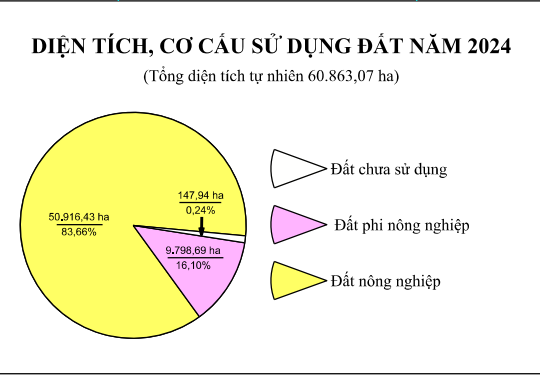

# BẢN ĐỒ KẾ HOẠCH SỬ DỤNG ĐẤT NĂM 2024 HUYỆN LỤC NAM - TỈNH BẮC GIANG

CHỨC DANH		CHỨC DANH		CHỨC DANH	
BIỂU THỨC KẾ HOẠCH	GIẢI THÍCH Ý NGHĨA	BIỂU THỨC KẾ HOẠCH	GIẢI THÍCH Ý NGHĨA	BIỂU THỨC KẾ HOẠCH	GIẢI THÍCH Ý NGHĨA
	Đất chuyên trồng lúa nước		Đất xây dựng công trình và công nghiệp khác		Đất rừng sản xuất
	Đất chuyên trồng cây lương thực khác		Đất cơ sở sản xuất phi nông nghiệp		Đất rừng phòng hộ
	Đất trồng cây hàng năm khác		Đất sử dụng chưa hoàn thành công trình		Đất rừng đặc dụng
	Đất trồng cây lâu năm		Đất sản xuất và lưu trữ nông, lâm sản		Đất rừng ngập mặn
	Đất trồng cây ăn quả		Đất giao thông		Đất rừng đặc trưng
	Đất rừng phòng hộ		Đất thủy lợi		Đất rừng cảnh quan
	Đất rừng đặc dụng		Đất cơ sở dịch vụ thương mại		Đất rừng phòng hộ
	Đất rừng ngập mặn		Đất công trình hạ tầng kỹ thuật		Đất rừng phòng hộ
	Đất rừng đặc trưng		Đất kho bãi		Đất rừng phòng hộ
	Đất rừng phòng hộ		Đất bãi đất, sân thể thao		Đất rừng phòng hộ
	Đất rừng đặc dụng		Đất cơ sở văn hóa		Đất rừng phòng hộ
	Đất rừng ngập mặn		Đất cơ sở tôn giáo		Đất rừng phòng hộ
	Đất rừng đặc trưng		Đất cơ sở y tế		Đất rừng phòng hộ
	Đất rừng phòng hộ		Đất xây dựng cơ sở giáo dục và đào tạo		Đất rừng phòng hộ
	Đất rừng đặc dụng		Đất xây dựng cơ sở thể thao		Đất rừng phòng hộ