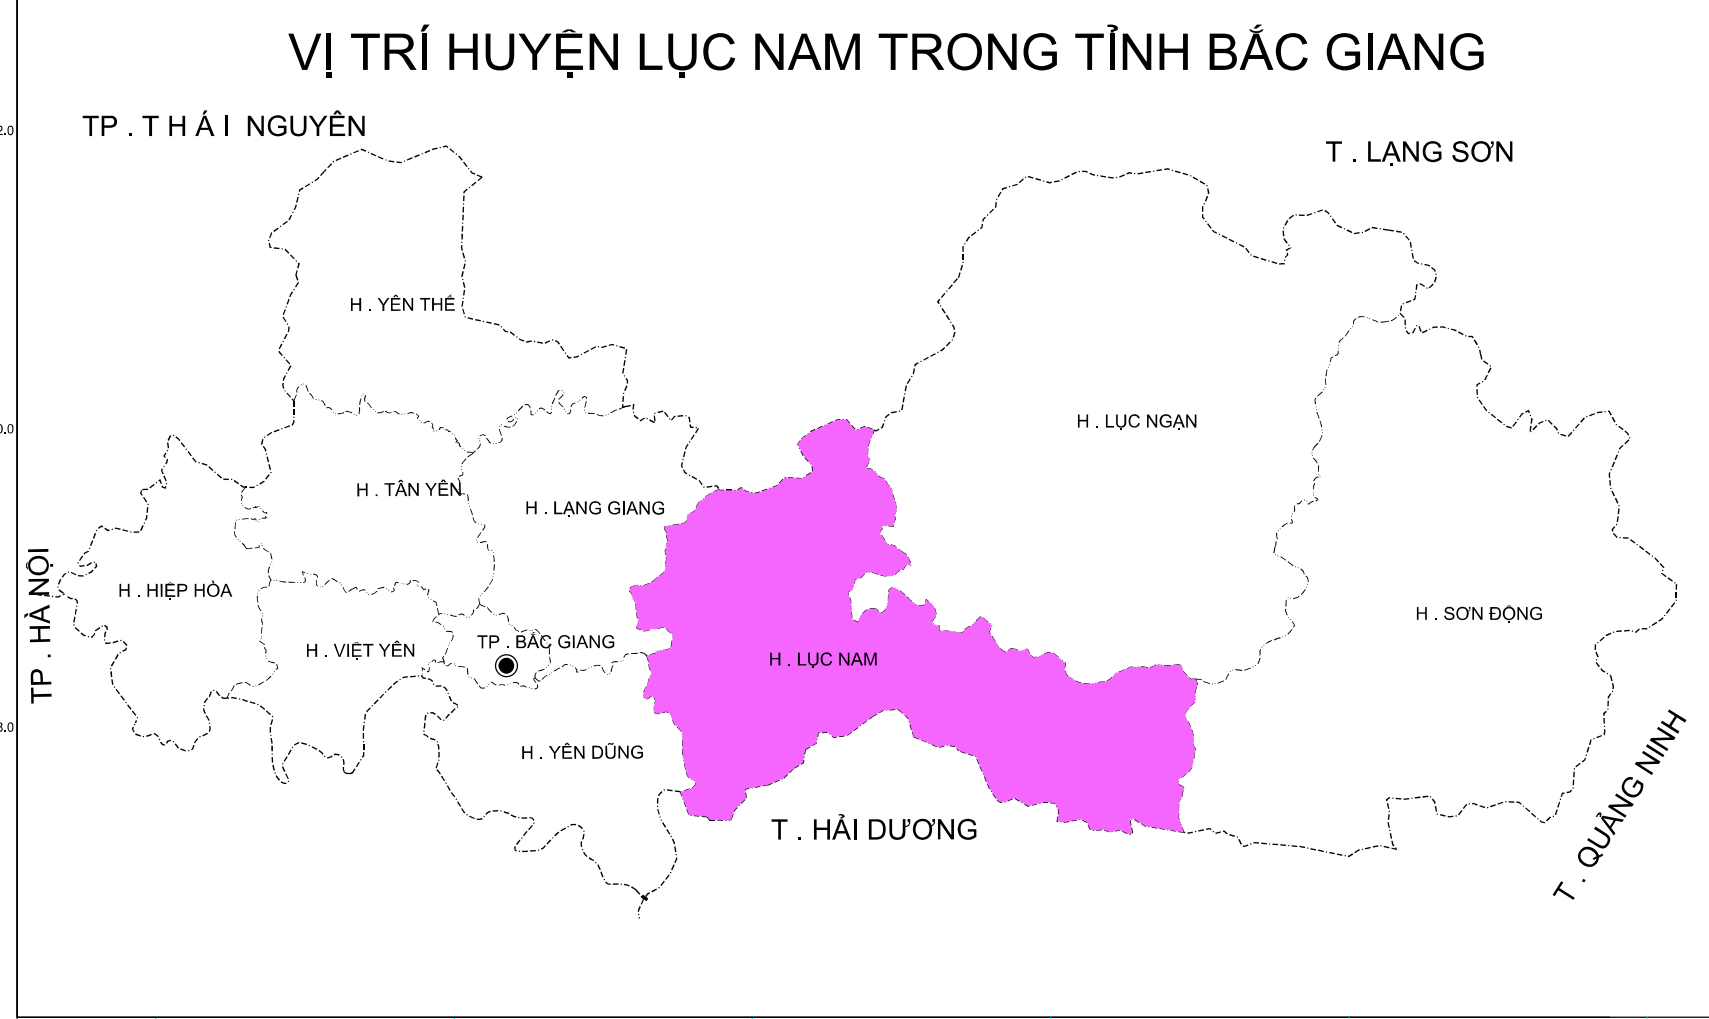

# BẢN ĐỒ KẾ HOẠCH SỬ DỤNG ĐẤT NĂM 2024 HUYỆN LỤC NAM - TỈNH BẮC GIANG

CHỨC DANH		CHỨC DANH		CHỨC DANH	
BIỂU THỨC KẾ HOẠCH	GIẢI THÍCH Ý NGHĨA	BIỂU THỨC KẾ HOẠCH	GIẢI THÍCH Ý NGHĨA	BIỂU THỨC KẾ HOẠCH	GIẢI THÍCH Ý NGHĨA
	Đất chuyên trồng lúa nước		Đất xây dựng công trình và công nghiệp khác		Đất rừng sản xuất
	Đất chuyên trồng cây lương thực khác		Đất cơ sở sản xuất phi nông nghiệp		Đất rừng phòng hộ
	Đất trồng cây hàng năm khác		Đất sử dụng chưa hoàn thành công trình		Đất rừng đặc dụng
	Đất trồng cây lâu năm		Đất sản xuất và lưu trữ nông, lâm sản		Đất rừng ngập mặn
	Đất trồng cây ăn quả		Đất giao thông		Đất rừng đặc trưng
	Đất rừng phòng hộ		Đất thủy lợi		Đất rừng cảnh quan
	Đất rừng đặc dụng		Đất cơ sở dịch vụ thương mại		Đất rừng phòng hộ
	Đất rừng ngập mặn		Đất công trình hạ tầng kỹ thuật		Đất rừng phòng hộ
	Đất rừng đặc trưng		Đất kho bãi		Đất rừng phòng hộ
	Đất rừng phòng hộ		Đất bãi đất, sân thể thao		Đất rừng phòng hộ
	Đất rừng đặc dụng		Đất cơ sở văn hóa		Đất rừng phòng hộ
	Đất rừng ngập mặn		Đất cơ sở tôn giáo		Đất rừng phòng hộ
	Đất rừng đặc trưng		Đất cơ sở y tế		Đất rừng phòng hộ
	Đất rừng phòng hộ		Đất xây dựng cơ sở giáo dục và đào tạo		Đất rừng phòng hộ
	Đất rừng đặc dụng		Đất xây dựng cơ sở thể thao		Đất rừng phòng hộ

ỦY BAN NHÂN DÂN TỈNH BẮC GIANG	SỞ TÀI NGUYÊN VÀ MÔI TRƯỜNG TỈNH BẮC GIANG	UBND HUYỆN LỤC NAM	ĐƠN VỊ XÂY DỰNG
Ngày... tháng... năm 2024 CHỨC VỤ	Ngày... tháng... năm 2024 CHỨC VỤ	Ngày... tháng... năm 2024 CHỨC VỤ	Ngày... tháng... năm 2024 CHỨC VỤ