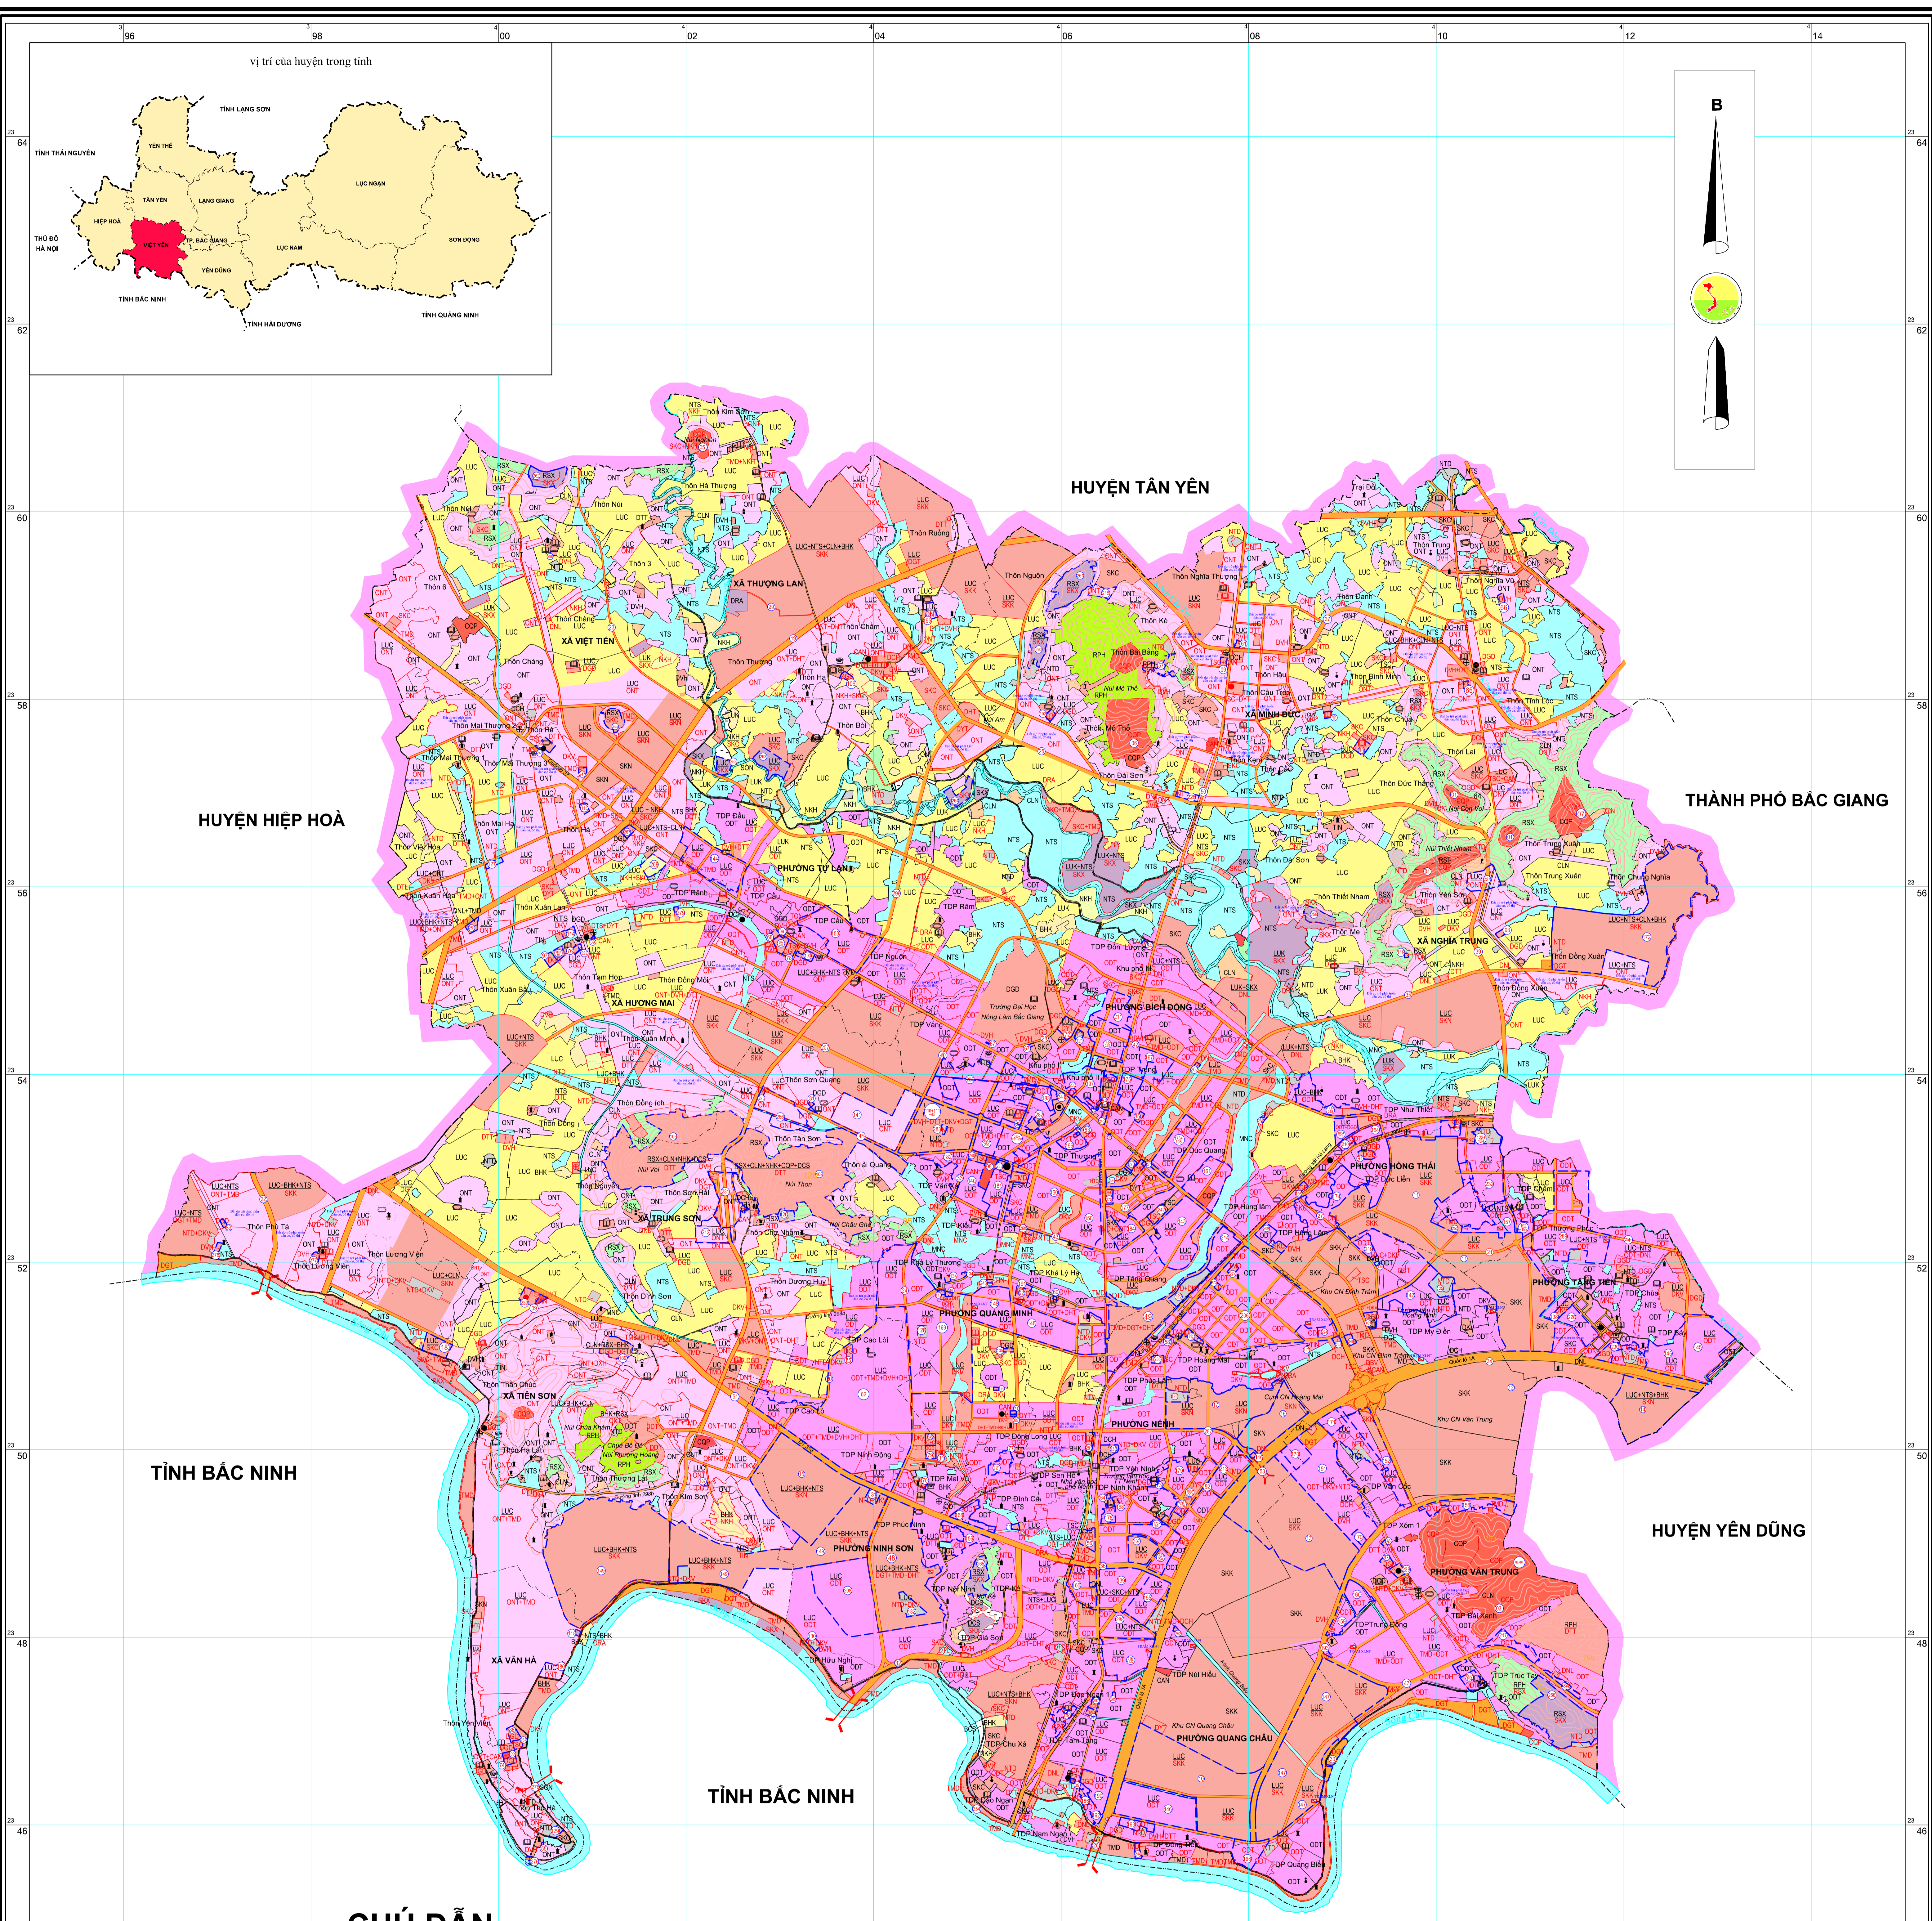

BẢN ĐỒ KẾ HOẠCH SỬ DỤNG ĐẤT NĂM 2024

THỊ XÃ VIỆT YÊN - TỈNH BẮC GIANG

CHÚ DẪN

KÝ HIỆU		TÊN KÝ HIỆU		KÝ HIỆU		TÊN KÝ HIỆU	
HIỆN TRẠNG	QUY HOẠCH	HIỆN TRẠNG	QUY HOẠCH	HIỆN TRẠNG	QUY HOẠCH	HIỆN TRẠNG	QUY HOẠCH
CẤP TRÊN	CẤP HUYỆN	CẤP TRÊN	CẤP HUYỆN	CẤP TRÊN	CẤP HUYỆN	CẤP TRÊN	CẤP HUYỆN
PHÂN BỐ	XÁC ĐỊNH	PHÂN BỐ	XÁC ĐỊNH	PHÂN BỐ	XÁC ĐỊNH	PHÂN BỐ	XÁC ĐỊNH
LUC	Đất chuyên trồng lúa nước	TON	Đất tôn giáo	---	Đất giới tỉnh xác định	---	Đất phi nông nghiệp
LUK	Đất trồng lúa nước còn lại	TIN	Đất tín ngưỡng	---	Đất giới huyện xác định	---	Đất nông nghiệp
CLN	Đất trồng cây lâu năm	DAH	Đất cơ sở văn hóa	---	Đất giới xã, thị trấn xác định	---	Đất phi nông nghiệp
RHK	Đất rừng trồng cây HN khác	DYT	Đất cơ sở y tế	---	UBND huyện	---	Đất nông nghiệp
RNH	Đất rừng phòng hộ	DGD	Đất cơ sở giáo dục - đào tạo	---	UBND xã, thị trấn	---	Đất phi nông nghiệp
RSX	Đất rừng sản xuất	DTT	Đất cơ sở thể dục - thể thao	---	Trường học, nhà trẻ	---	Đất nông nghiệp
NTS	Đất nuôi trồng thủy sản	DCH	Đất chợ	---	Bệnh viện, trạm xá	---	Đất phi nông nghiệp
NKH	Đất nông nghiệp khác	DOT	Đất cơ sở dịch vụ - văn hóa	---	Sân vận động	---	Đất nông nghiệp
ONT	Đất ở tại nông thôn	DRA	Đất bãi thải, xử lý chất thải	---	Trạm biến thế	---	Đất phi nông nghiệp
ODT	Đất ở tại đô thị	DSH	Đất sinh hoạt cộng đồng	---	Bưu điện, bưu cục	---	Đất phi nông nghiệp
TBC	Đất xây dựng trụ sở cơ quan	DVY	Đất sinh hoạt công đồng	---	Đình, chùa, miếu, đền	---	Đất phi nông nghiệp
DTB	Đất xây dựng trụ sở của tổ chức sự nghiệp	DVT	Đất khu vui chơi, giải trí công cộng	---	Nhà thờ	---	Đất phi nông nghiệp
CQP	Đất quốc phòng	DHT	Đất phát triển hệ tầng	---	Quốc lộ	---	Đất phi nông nghiệp
GAN	Đất an ninh	DST	Đất giao thông	---	Đường tỉnh	---	Đất phi nông nghiệp
SKK	Đất phi nông nghiệp	DTL	Đất giao thông	---	Đường giao thông	---	Đất phi nông nghiệp
SKN	Đất phi nông nghiệp	DTH	Đất giao thông	---	Đường sắt	---	Đất phi nông nghiệp
TMO	Đất thương mại, dịch vụ	PKK	Đất phi nông nghiệp khác	---	Cầu bê tông, công	---	Đất phi nông nghiệp
SKC	Đất cơ sở sản xuất, kinh doanh	SKC	Đất phi nông nghiệp khác	---	Cầu bê tông, công	---	Đất phi nông nghiệp
SKS	Đất sử dụng cho hoạt động khoáng sản	SKC	Đất mặt nước chuyên dùng	---	Sông, ngòi, kênh, rạch	---	Đất phi nông nghiệp
SKX	Đất vật liệu xây dựng, làm đồ gốm	NTD	Đất làm nghĩa trang, nghĩa địa	---	Rãnh giới vị trí dự án trong kế hoạch sử dụng đất	---	Đất phi nông nghiệp
		CSO	Đất chưa sử dụng đưa vào sử dụng	---	Số thứ tự bảng danh mục kế hoạch	---	Đất phi nông nghiệp