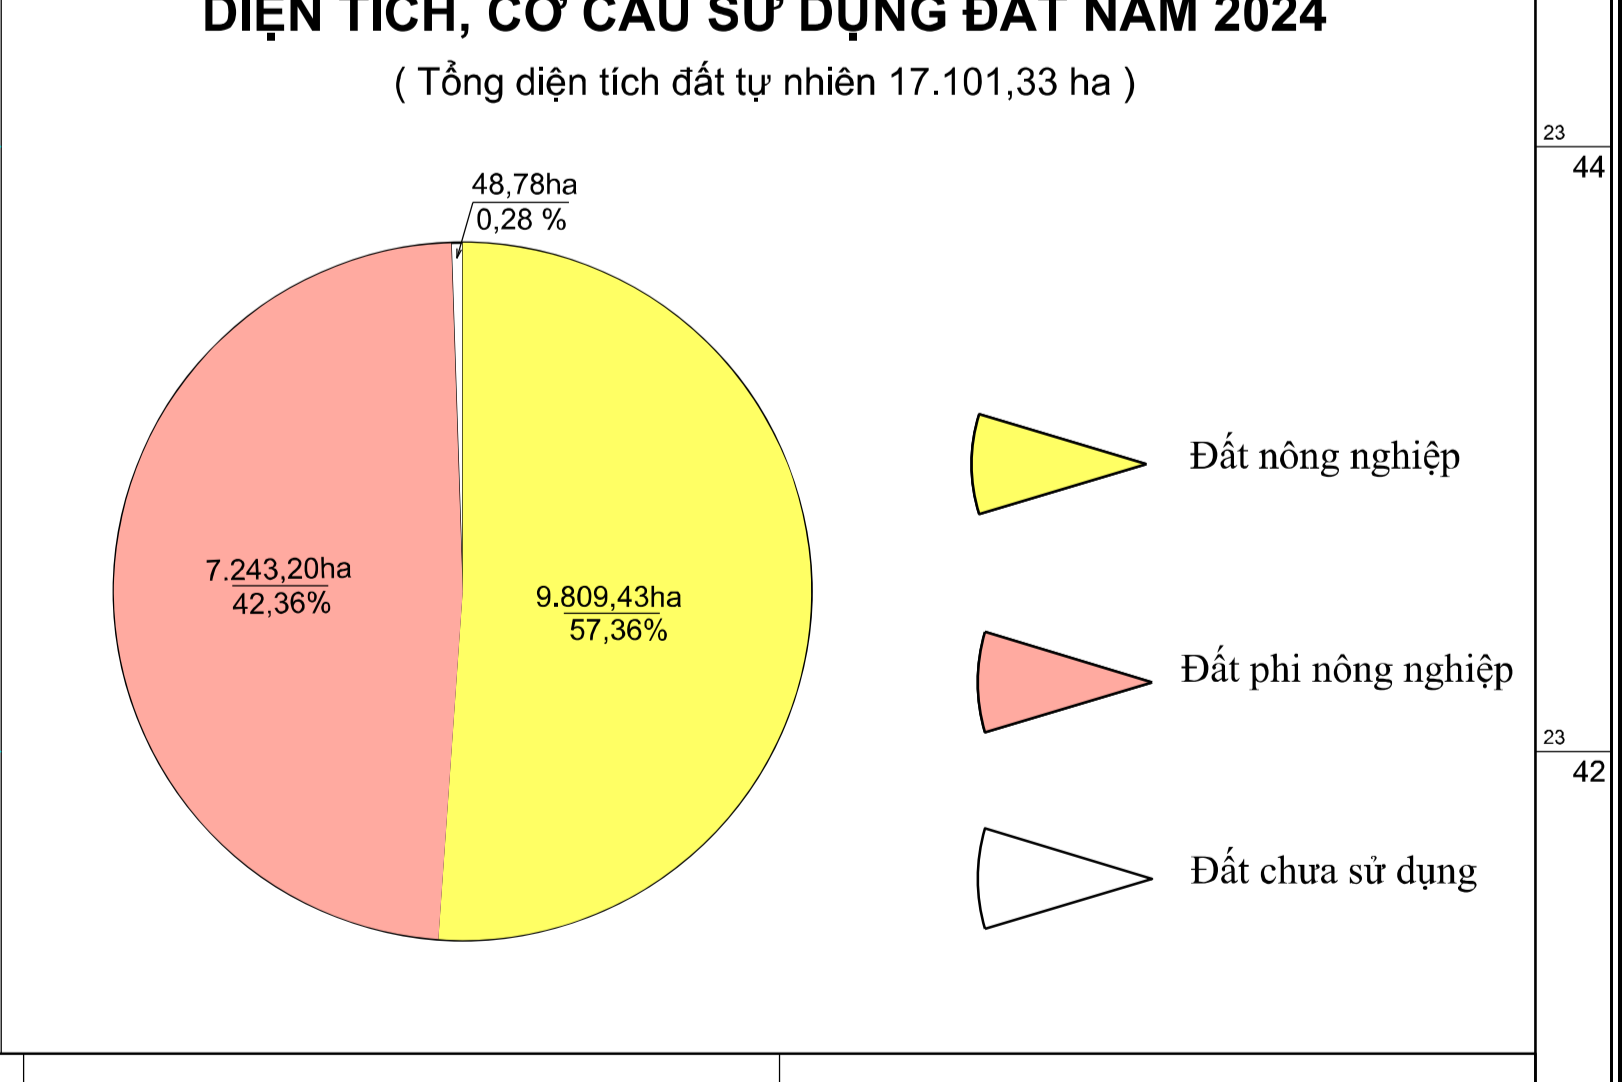

UBND TỈNH BẮC GIANG	SỐ TÀI NGUYÊN VÀ MÔI TRƯỜNG	UBND THỊ XÃ VIỆT YÊN	ĐƠN VỊ XÂY DỰNG
Bắc Giang, ngày .....tháng.....năm 2024	Bắc Giang, ngày .....tháng.....năm 2024	Việt Yên, ngày .....tháng.....năm 2024	Bắc Giang, ngày .....tháng.....năm 2024
CHỦ TỊCH	GIÁM ĐỐC	CHỦ TỊCH	GIÁM ĐỐC

NGUỒN TÀI LIỆU:
- Bản đồ Điều chỉnh Quy hoạch sử dụng đất đến năm 2030
- Bản đồ Kế hoạch sử dụng đất năm 2023
- Các tài liệu có liên quan

TỶ LỆ 1: 25000