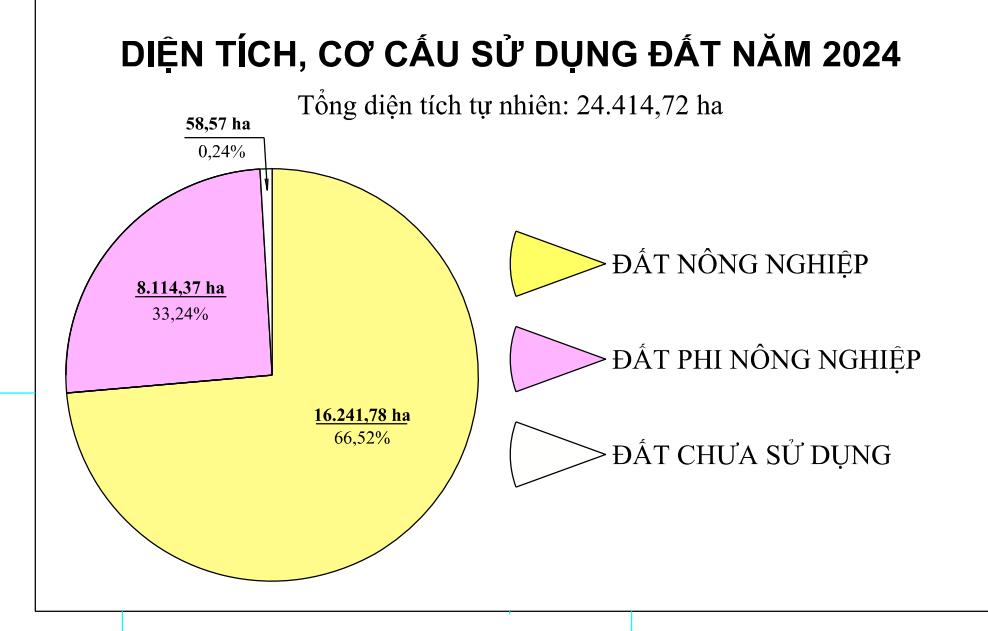

BẢN ĐỒ KẾ HOẠCH SỬ DỤNG ĐẤT NĂM 2024

HUYỆN LẠNG GIANG-TỈNH BẮC GIANG

SƠ ĐỒ VỊ TRÍ HUYỆN LẠNG GIANG

HUYỆN YÊN THẾ

TỈNH LẠNG SƠN

HUYỆN TÂN YÊN

HUYỆN LỤC NAM

TP. BẮC GIANG

HUYỆN YÊN DŨNG

CHÚ DẪN

TÊN KÝ HIỆU	KÝ HIỆU MAU		TÊN KÝ HIỆU	KÝ HIỆU MAU		GIẢI THÍCH KÝ HIỆU	HIỆN TRẠNG	KẾ HOẠCH
	HIỆN TRẠNG	KẾ HOẠCH		HIỆN TRẠNG	KẾ HOẠCH			
Đất trồng lúa	LUA	LUA	Đất di tích danh thắng	DDT	DDT	Trụ sở UBND cấp tỉnh		
Đất chuyên trồng lúa nước (2 vụ trở lên)	LUC	LUC	Đất tôn giáo	TON	TON	Trụ sở UBND cấp huyện		
Đất trồng cây lâu năm	CLN	CLN	Đất tín ngưỡng	TIN	TIN	Trụ sở UBND cấp xã		
Đất rừng sản xuất	RSX	RSX	Đình, chùa, đền, miếu	DVH	RSX	Nhà thờ		
Đất trồng cây hàng năm	BHK	BHK	Đất cơ sở văn hóa	DVT	RSX	Sân vận động		
Đất nông nghiệp khác	NKH	NKH	Đất cơ sở y tế	DGT	RSX	Trường học		
Đất nuôi trồng thủy sản	NTS	NTS	Bệnh viện, trạm y tế	DGD	RSX	Bưu điện		
Đất trụ sở cơ quan, công trình sự nghiệp	TSC	TSC	Đất cơ sở thể dục thể thao	DTT	RSX	Địa giới hành chính cấp tỉnh		
Đất quốc phòng	GQP	GQP	Đất khu vui chơi, giải trí công cộng	DKV	RSX	Địa giới hành chính cấp huyện		
Đất an ninh	DAN	DAN	Đất chợ	DCH	RSX	Địa giới hành chính cấp xã		
Đất khu công nghiệp	SKK	SKK	Đất ở tại nông thôn	ONT	ONT	Đường sắt		
Đất cụm công nghiệp	SKN	SKN	Đất ở tại nông thôn	DRA	RSX	Đường giao thông		
Đất sử dụng cho hoạt động khoáng sản	SKS	SKS	Đất bãi thải, xử lý chất thải	NTD	RSX	Kênh, mương		
Đất sản xuất vật liệu XD, gồm có	SKX	SKX	Đất nghĩa trang, nghĩa địa	MNC	MNC	Sông, suối, ao, hồ		
Đất cơ sở SX, kinh doanh	SKC	SKC	Đất mặt nước chuyên dùng	SON	SON	Cầu bê tông		
Đất thương mại dịch vụ	TMD	TMD	Đất sông ngòi kênh rạch			Cảng		
Đất chưa sử dụng	CSD					Đường bình địa cơ bản		

NGUỒN TÀI LIỆU
- Bản đồ hiện trạng sử dụng đất năm 2020 huyện Lạng Giang
- Bản đồ Điều chỉnh quy hoạch sử dụng đất đến năm 2030 huyện Lạng Giang

TỶ LỆ 1 : 25.000

ĐƠN VỊ XÂY DỰNG
Công ty TNHH MTV Hoàng Long