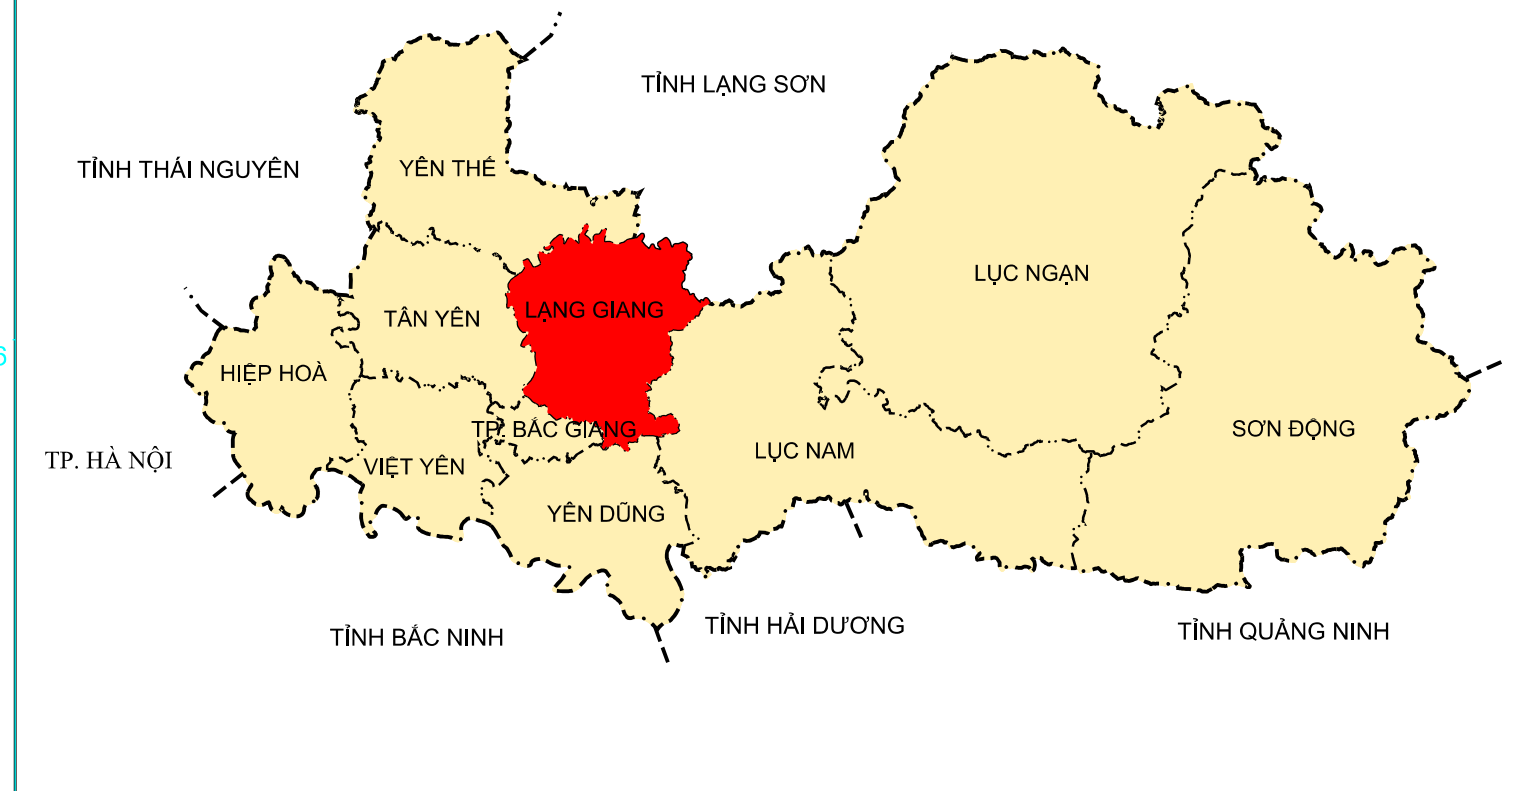

BẢN ĐỒ KẾ HOẠCH SỬ DỤNG ĐẤT NĂM 2024

HUYỆN LẠNG GIANG-TỈNH BẮC GIANG

SƠ ĐỒ VỊ TRÍ HUYỆN LẠNG GIANG

HUYỆN YÊN THẾ

TỈNH LẠNG SƠN

HUYỆN TÂN YÊN

HUYỆN LỤC NAM

TP. BẮC GIANG

HUYỆN YÊN DŨNG

CHÚ DẪN

TÊN KÝ HIỆU	KÝ HIỆU MAU		TÊN KÝ HIỆU	KÝ HIỆU MAU		GIẢI THÍCH KÝ HIỆU	HIỆN TRẠNG	KẾ HOẠCH
	HIỆN TRẠNG	KẾ HOẠCH		HIỆN TRẠNG	KẾ HOẠCH			
Đất trồng lúa	LUA	LUA	Đất di tích danh thắng	DDT	DDT	Trụ sở UBND cấp tỉnh		
Đất chuyên trồng lúa nước (2 vụ trở lên)	LUC	LUC	Đất tôn giáo	TON	TON	Trụ sở UBND cấp huyện		
Đất trồng cây lâu năm	CLN	CLN	Đất tín ngưỡng	TIN	TIN	Trụ sở UBND cấp xã		
Đất rừng sản xuất	RSX	RSX	Đình, chùa, đền, miếu	DVH	RSX	Nhà thờ		
Đất trồng cây hàng năm	BHK	BHK	Đất cơ sở văn hóa	DVT	RSX	Sân vận động		
Đất nông nghiệp khác	NKH	NKH	Đất cơ sở y tế	DGT	RSX	Trường học		
Đất nuôi trồng thủy sản	NTS	NTS	Bệnh viện, trạm y tế	DGD	RSX	Bưu điện		
Đất trụ sở cơ quan, công trình sự nghiệp	TSC	TSC	Đất cơ sở thể dục thể thao	DTT	RSX	Địa giới hành chính cấp tỉnh		
Đất quốc phòng	GQP	GQP	Đất khu vui chơi, giải trí công cộng	DKV	RSX	Địa giới hành chính cấp huyện		
Đất an ninh	DAN	DAN	Đất chợ	DCH	RSX	Địa giới hành chính cấp xã		
Đất khu công nghiệp	SKK	SKK	Đất ở tại nông thôn	ONT	ONT	Đường sắt		
Đất cụm công nghiệp	SKN	SKN	Đất ở tại nông thôn	DRA	RSX	Đường giao thông		
Đất sử dụng cho hoạt động khoáng sản	SKS	SKS	Đất bãi thải, xử lý chất thải	NTD	RSX	Kênh, mương		
Đất sản xuất vật liệu XD, gồm có	SKX	SKX	Đất nghĩa trang, nghĩa địa	MNC	MNC	Sông, suối, ao, hồ		
Đất cơ sở SX, kinh doanh	SKC	SKC	Đất mặt nước chuyên dùng	SON	SON	Cầu bê tông		
Đất thương mại dịch vụ	TMD	TMD	Đất sông ngòi kênh rạch			Cảng		
Đất chưa sử dụng	CSD					Đường bình địa cơ bản		

NGUỒN TÀI LIỆU
- Bản đồ hiện trạng sử dụng đất năm 2020 huyện Lạng Giang
- Bản đồ Điều chỉnh quy hoạch sử dụng đất đến năm 2030 huyện Lạng Giang

TỶ LỆ 1 : 25.000

ĐƠN VỊ XÂY DỰNG
Công ty TNHH MTV Hoàng Long