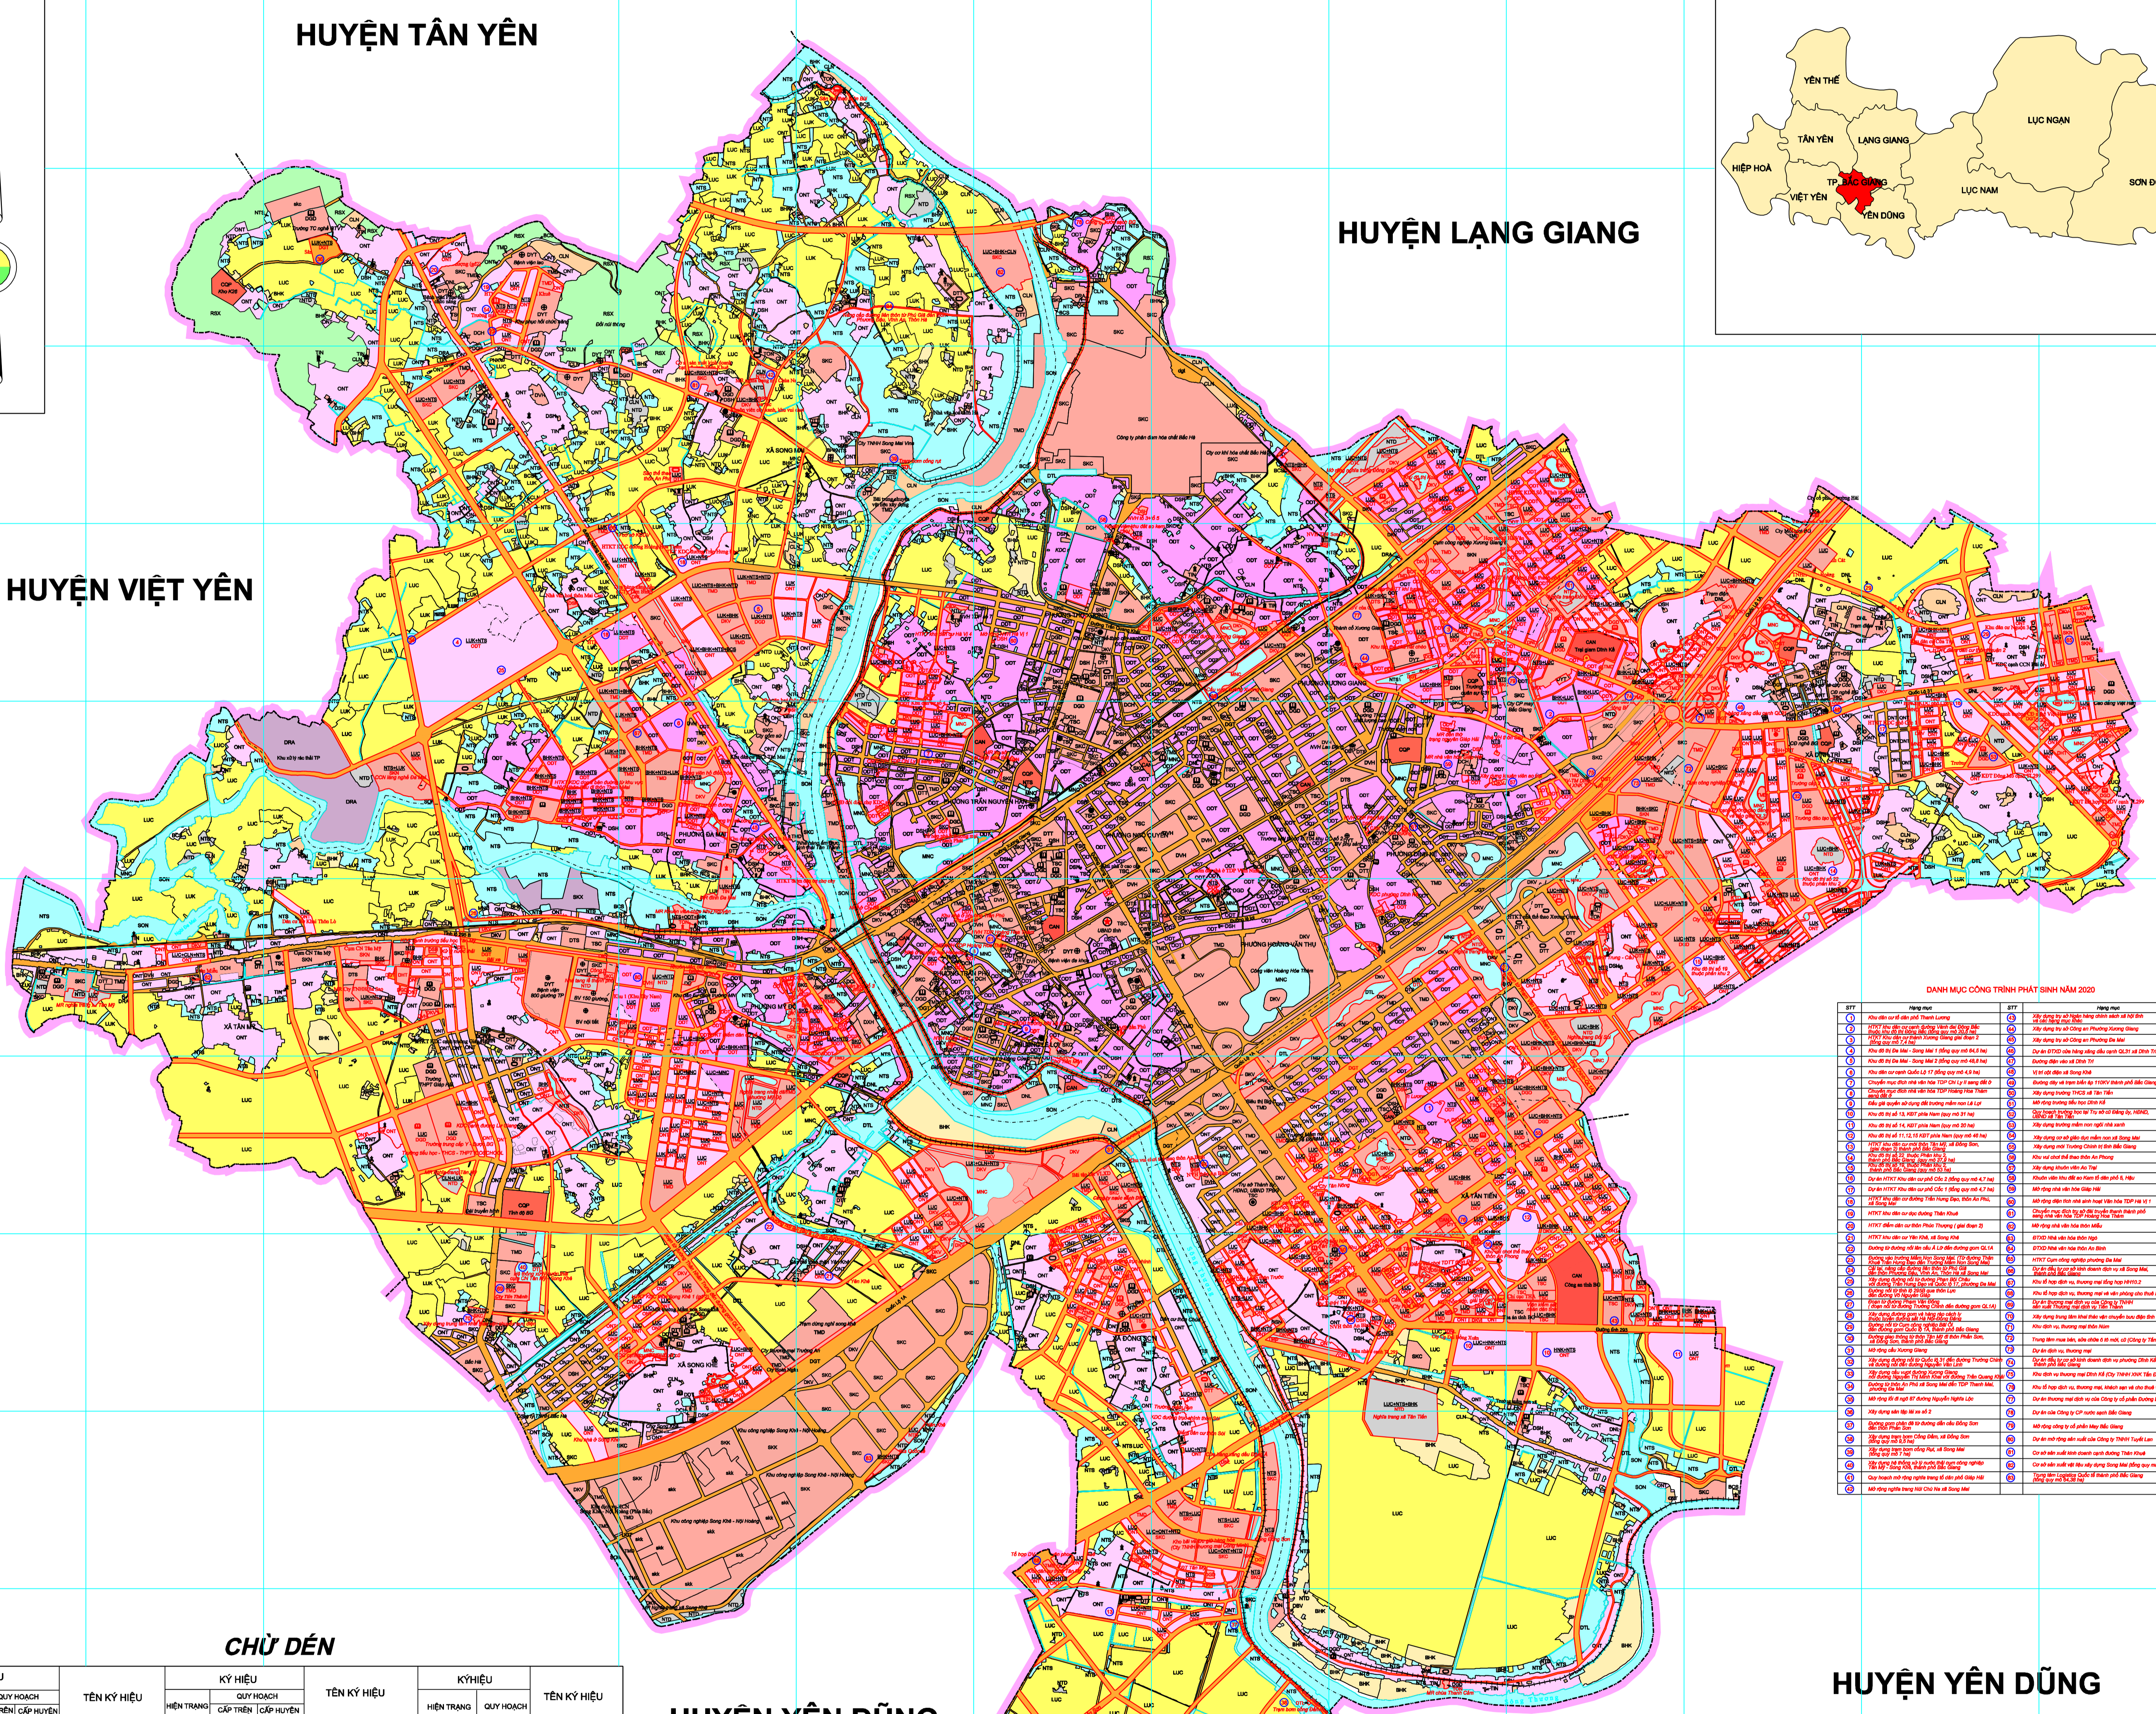

BẢN ĐỒ KẾ HOẠCH SỬ DỤNG ĐẤT NĂM 2020

THÀNH PHỐ BẮC GIANG - TỈNH BẮC GIANG

DANH MỤC CÔNG TRÌNH PHÁT SINH NĂM 2020

KÝ HIỆU	MÔ TẢ	KÝ HIỆU	MÔ TẢ
01	Phường và thị trấn	02	Thị trấn
03	Thị trấn	04	Thị trấn
05	Thị trấn	06	Thị trấn
07	Thị trấn	08	Thị trấn
09	Thị trấn	10	Thị trấn
11	Thị trấn	12	Thị trấn
13	Thị trấn	14	Thị trấn
15	Thị trấn	16	Thị trấn
17	Thị trấn	18	Thị trấn
19	Thị trấn	20	Thị trấn
21	Thị trấn	22	Thị trấn
23	Thị trấn	24	Thị trấn
25	Thị trấn	26	Thị trấn
27	Thị trấn	28	Thị trấn
29	Thị trấn	30	Thị trấn
31	Thị trấn	32	Thị trấn
33	Thị trấn	34	Thị trấn
35	Thị trấn	36	Thị trấn
37	Thị trấn	38	Thị trấn
39	Thị trấn	40	Thị trấn
41	Thị trấn	42	Thị trấn
43	Thị trấn	44	Thị trấn
45	Thị trấn	46	Thị trấn
47	Thị trấn	48	Thị trấn
49	Thị trấn	50	Thị trấn
51	Thị trấn	52	Thị trấn
53	Thị trấn	54	Thị trấn
55	Thị trấn	56	Thị trấn
57	Thị trấn	58	Thị trấn
59	Thị trấn	60	Thị trấn
61	Thị trấn	62	Thị trấn
63	Thị trấn	64	Thị trấn
65	Thị trấn	66	Thị trấn
67	Thị trấn	68	Thị trấn
69	Thị trấn	70	Thị trấn
71	Thị trấn	72	Thị trấn
73	Thị trấn	74	Thị trấn
75	Thị trấn	76	Thị trấn
77	Thị trấn	78	Thị trấn
79	Thị trấn	80	Thị trấn
81	Thị trấn	82	Thị trấn
83	Thị trấn	84	Thị trấn
85	Thị trấn	86	Thị trấn
87	Thị trấn	88	Thị trấn
89	Thị trấn	90	Thị trấn
91	Thị trấn	92	Thị trấn
93	Thị trấn	94	Thị trấn
95	Thị trấn	96	Thị trấn
97	Thị trấn	98	Thị trấn
99	Thị trấn	100	Thị trấn

CHỮ ĐÉN

KÝ HIỆU	TÊN KÝ HIỆU	KÝ HIỆU	TÊN KÝ HIỆU	KÝ HIỆU	TÊN KÝ HIỆU
01	Đất trồng lúa	01	Đất trồng lúa	01	Đất trồng lúa
02	Đất trồng cây hàng năm khác	02	Đất trồng cây hàng năm khác	02	Đất trồng cây hàng năm khác
03	Đất trồng cây lâu năm	03	Đất trồng cây lâu năm	03	Đất trồng cây lâu năm
04	Đất rừng sản xuất	04	Đất rừng sản xuất	04	Đất rừng sản xuất
05	Đất rừng phòng hộ	05	Đất rừng phòng hộ	05	Đất rừng phòng hộ
06	Đất rừng đặc dụng	06	Đất rừng đặc dụng	06	Đất rừng đặc dụng
07	Đất ở tại nông thôn	07	Đất ở tại nông thôn	07	Đất ở tại nông thôn
08	Đất ở tại đô thị	08	Đất ở tại đô thị	08	Đất ở tại đô thị
09	Đất xây dựng trụ sở cơ quan	09	Đất xây dựng trụ sở cơ quan	09	Đất xây dựng trụ sở cơ quan
10	Đất xây dựng trụ sở cơ quan chuyên ngành	10	Đất xây dựng trụ sở cơ quan chuyên ngành	10	Đất xây dựng trụ sở cơ quan chuyên ngành
11	Đất quốc phòng	11	Đất quốc phòng	11	Đất quốc phòng
12	Đất an ninh	12	Đất an ninh	12	Đất an ninh
13	Đất công nghiệp	13	Đất công nghiệp	13	Đất công nghiệp
14	Đất thương mại dịch vụ	14	Đất thương mại dịch vụ	14	Đất thương mại dịch vụ
15	Đất cơ sở sản xuất phi nông nghiệp	15	Đất cơ sở sản xuất phi nông nghiệp	15	Đất cơ sở sản xuất phi nông nghiệp
16	Đất cho thuê xây dựng	16	Đất cho thuê xây dựng	16	Đất cho thuê xây dựng
17	Đất kho bãi	17	Đất kho bãi	17	Đất kho bãi
18	Đất chuyên dùng	18	Đất chuyên dùng	18	Đất chuyên dùng
19	Đất chưa sử dụng	19	Đất chưa sử dụng	19	Đất chưa sử dụng
20	Đất trống	20	Đất trống	20	Đất trống
21	Đất trống	21	Đất trống	21	Đất trống
22	Đất trống	22	Đất trống	22	Đất trống
23	Đất trống	23	Đất trống	23	Đất trống
24	Đất trống	24	Đất trống	24	Đất trống
25	Đất trống	25	Đất trống	25	Đất trống
26	Đất trống	26	Đất trống	26	Đất trống
27	Đất trống	27	Đất trống	27	Đất trống
28	Đất trống	28	Đất trống	28	Đất trống
29	Đất trống	29	Đất trống	29	Đất trống
30	Đất trống	30	Đất trống	30	Đất trống