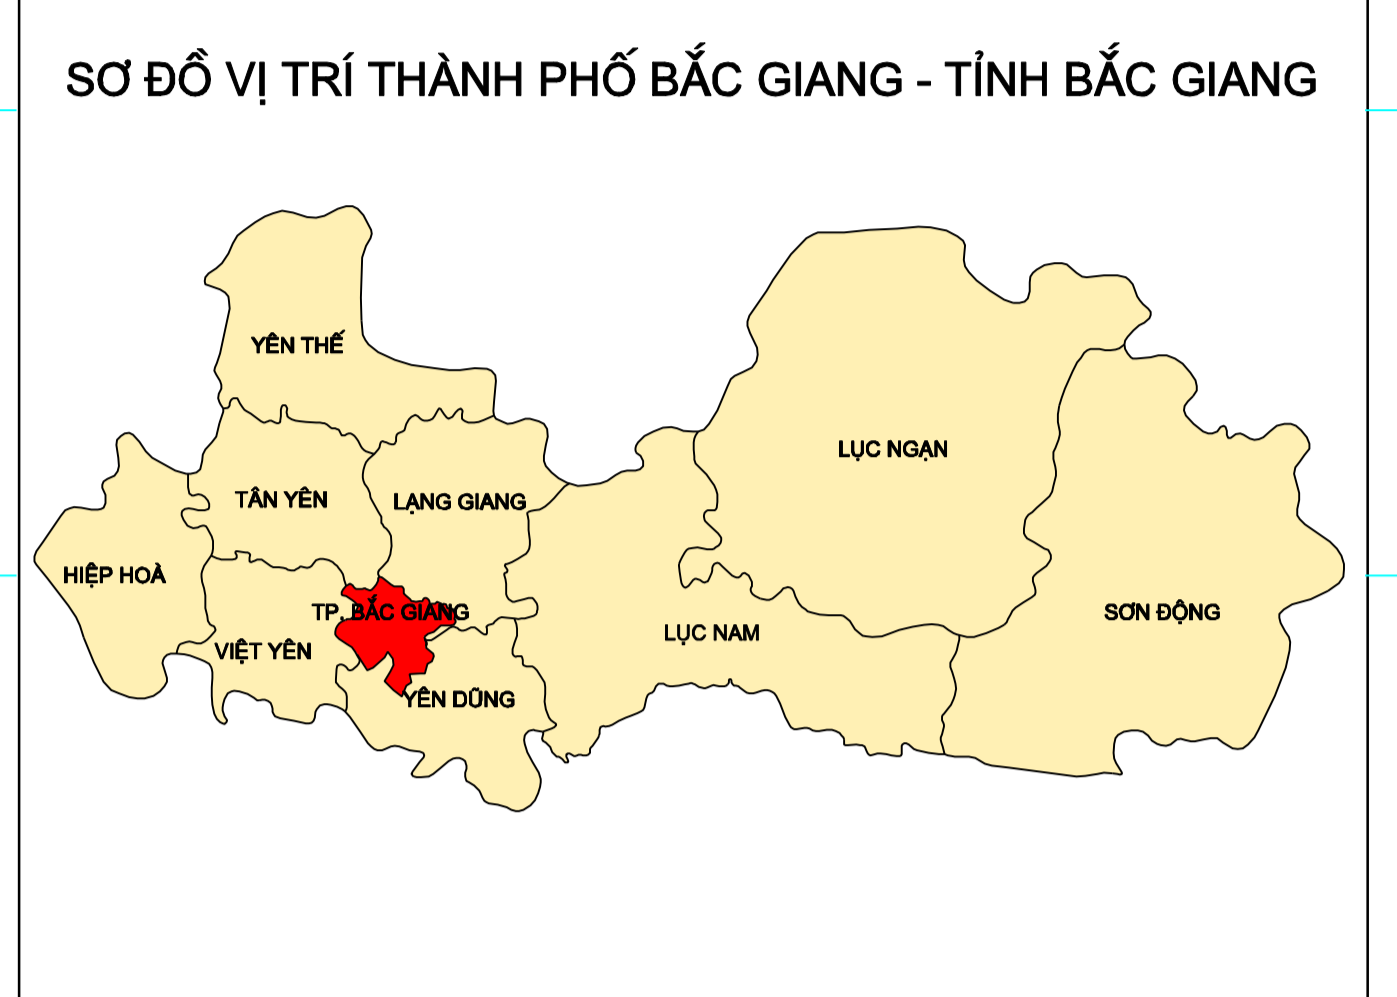

BẢN ĐỒ KẾ HOẠCH SỬ DỤNG ĐẤT NĂM 2020

THÀNH PHỐ BẮC GIANG - TỈNH BẮC GIANG

DANH MỤC CÔNG TRÌNH PHÁT SINH NĂM 2020

KÝ HIỆU	MÔ TẢ	KÝ HIỆU	MÔ TẢ
01	Phường và thị trấn	02	Thị trấn
03	Thị trấn	04	Thị trấn
05	Thị trấn	06	Thị trấn
07	Thị trấn	08	Thị trấn
09	Thị trấn	10	Thị trấn
11	Thị trấn	12	Thị trấn
13	Thị trấn	14	Thị trấn
15	Thị trấn	16	Thị trấn
17	Thị trấn	18	Thị trấn
19	Thị trấn	20	Thị trấn
21	Thị trấn	22	Thị trấn
23	Thị trấn	24	Thị trấn
25	Thị trấn	26	Thị trấn
27	Thị trấn	28	Thị trấn
29	Thị trấn	30	Thị trấn
31	Thị trấn	32	Thị trấn
33	Thị trấn	34	Thị trấn
35	Thị trấn	36	Thị trấn
37	Thị trấn	38	Thị trấn
39	Thị trấn	40	Thị trấn
41	Thị trấn	42	Thị trấn
43	Thị trấn	44	Thị trấn
45	Thị trấn	46	Thị trấn
47	Thị trấn	48	Thị trấn
49	Thị trấn	50	Thị trấn
51	Thị trấn	52	Thị trấn
53	Thị trấn	54	Thị trấn
55	Thị trấn	56	Thị trấn
57	Thị trấn	58	Thị trấn
59	Thị trấn	60	Thị trấn
61	Thị trấn	62	Thị trấn
63	Thị trấn	64	Thị trấn
65	Thị trấn	66	Thị trấn
67	Thị trấn	68	Thị trấn
69	Thị trấn	70	Thị trấn
71	Thị trấn	72	Thị trấn
73	Thị trấn	74	Thị trấn
75	Thị trấn	76	Thị trấn
77	Thị trấn	78	Thị trấn
79	Thị trấn	80	Thị trấn
81	Thị trấn	82	Thị trấn
83	Thị trấn	84	Thị trấn
85	Thị trấn	86	Thị trấn
87	Thị trấn	88	Thị trấn
89	Thị trấn	90	Thị trấn
91	Thị trấn	92	Thị trấn
93	Thị trấn	94	Thị trấn
95	Thị trấn	96	Thị trấn
97	Thị trấn	98	Thị trấn
99	Thị trấn	100	Thị trấn

CHỮ ĐÉN

KÝ HIỆU	TÊN KÝ HIỆU	KÝ HIỆU	TÊN KÝ HIỆU	KÝ HIỆU	TÊN KÝ HIỆU
01	Đất trồng lúa	01	Đất trồng lúa	01	Đất trồng lúa
02	Đất trồng cây hàng năm khác	02	Đất trồng cây hàng năm khác	02	Đất trồng cây hàng năm khác
03	Đất trồng cây lâu năm	03	Đất trồng cây lâu năm	03	Đất trồng cây lâu năm
04	Đất rừng sản xuất	04	Đất rừng sản xuất	04	Đất rừng sản xuất
05	Đất rừng phòng hộ	05	Đất rừng phòng hộ	05	Đất rừng phòng hộ
06	Đất rừng đặc dụng	06	Đất rừng đặc dụng	06	Đất rừng đặc dụng
07	Đất ở tại nông thôn	07	Đất ở tại nông thôn	07	Đất ở tại nông thôn
08	Đất ở tại đô thị	08	Đất ở tại đô thị	08	Đất ở tại đô thị
09	Đất xây dựng trụ sở cơ quan	09	Đất xây dựng trụ sở cơ quan	09	Đất xây dựng trụ sở cơ quan
10	Đất xây dựng trụ sở cơ quan chuyên ngành	10	Đất xây dựng trụ sở cơ quan chuyên ngành	10	Đất xây dựng trụ sở cơ quan chuyên ngành
11	Đất quốc phòng	11	Đất quốc phòng	11	Đất quốc phòng
12	Đất an ninh	12	Đất an ninh	12	Đất an ninh
13	Đất công nghiệp	13	Đất công nghiệp	13	Đất công nghiệp
14	Đất thương mại dịch vụ	14	Đất thương mại dịch vụ	14	Đất thương mại dịch vụ
15	Đất cơ sở sản xuất phi nông nghiệp	15	Đất cơ sở sản xuất phi nông nghiệp	15	Đất cơ sở sản xuất phi nông nghiệp
16	Đất cho thuê xây dựng	16	Đất cho thuê xây dựng	16	Đất cho thuê xây dựng
17	Đất kho bãi	17	Đất kho bãi	17	Đất kho bãi
18	Đất chuyên dùng	18	Đất chuyên dùng	18	Đất chuyên dùng
19	Đất chưa sử dụng	19	Đất chưa sử dụng	19	Đất chưa sử dụng
20	Đất trống	20	Đất trống	20	Đất trống
21	Đất trống	21	Đất trống	21	Đất trống
22	Đất trống	22	Đất trống	22	Đất trống
23	Đất trống	23	Đất trống	23	Đất trống
24	Đất trống	24	Đất trống	24	Đất trống
25	Đất trống	25	Đất trống	25	Đất trống
26	Đất trống	26	Đất trống	26	Đất trống
27	Đất trống	27	Đất trống	27	Đất trống
28	Đất trống	28	Đất trống	28	Đất trống
29	Đất trống	29	Đất trống	29	Đất trống
30	Đất trống	30	Đất trống	30	Đất trống