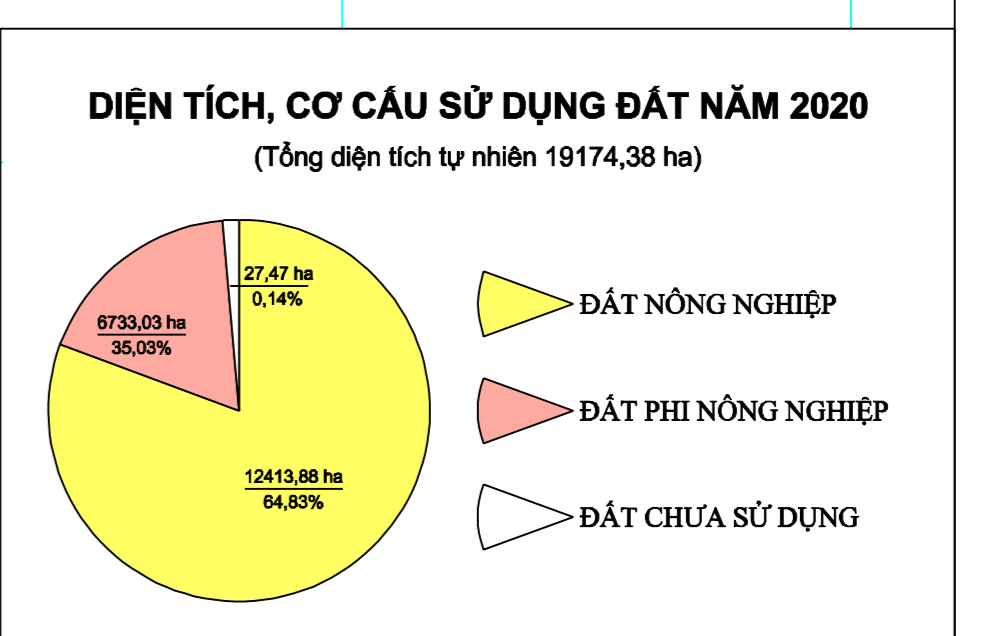

TỈNH BẮC NINH

SỐ TÀI NGUYÊN VÀ MÔI TRƯỜNG	UBND HUYỆN YÊN DŨNG	ĐƠN VỊ TƯ VẤN
Bắc Giang, ngày .....tháng .....năm 2020	Yên Dũng, ngày .....tháng .....năm 2020	Bắc Giang, ngày.....tháng.....năm 2020
		GIÂM ĐỐC