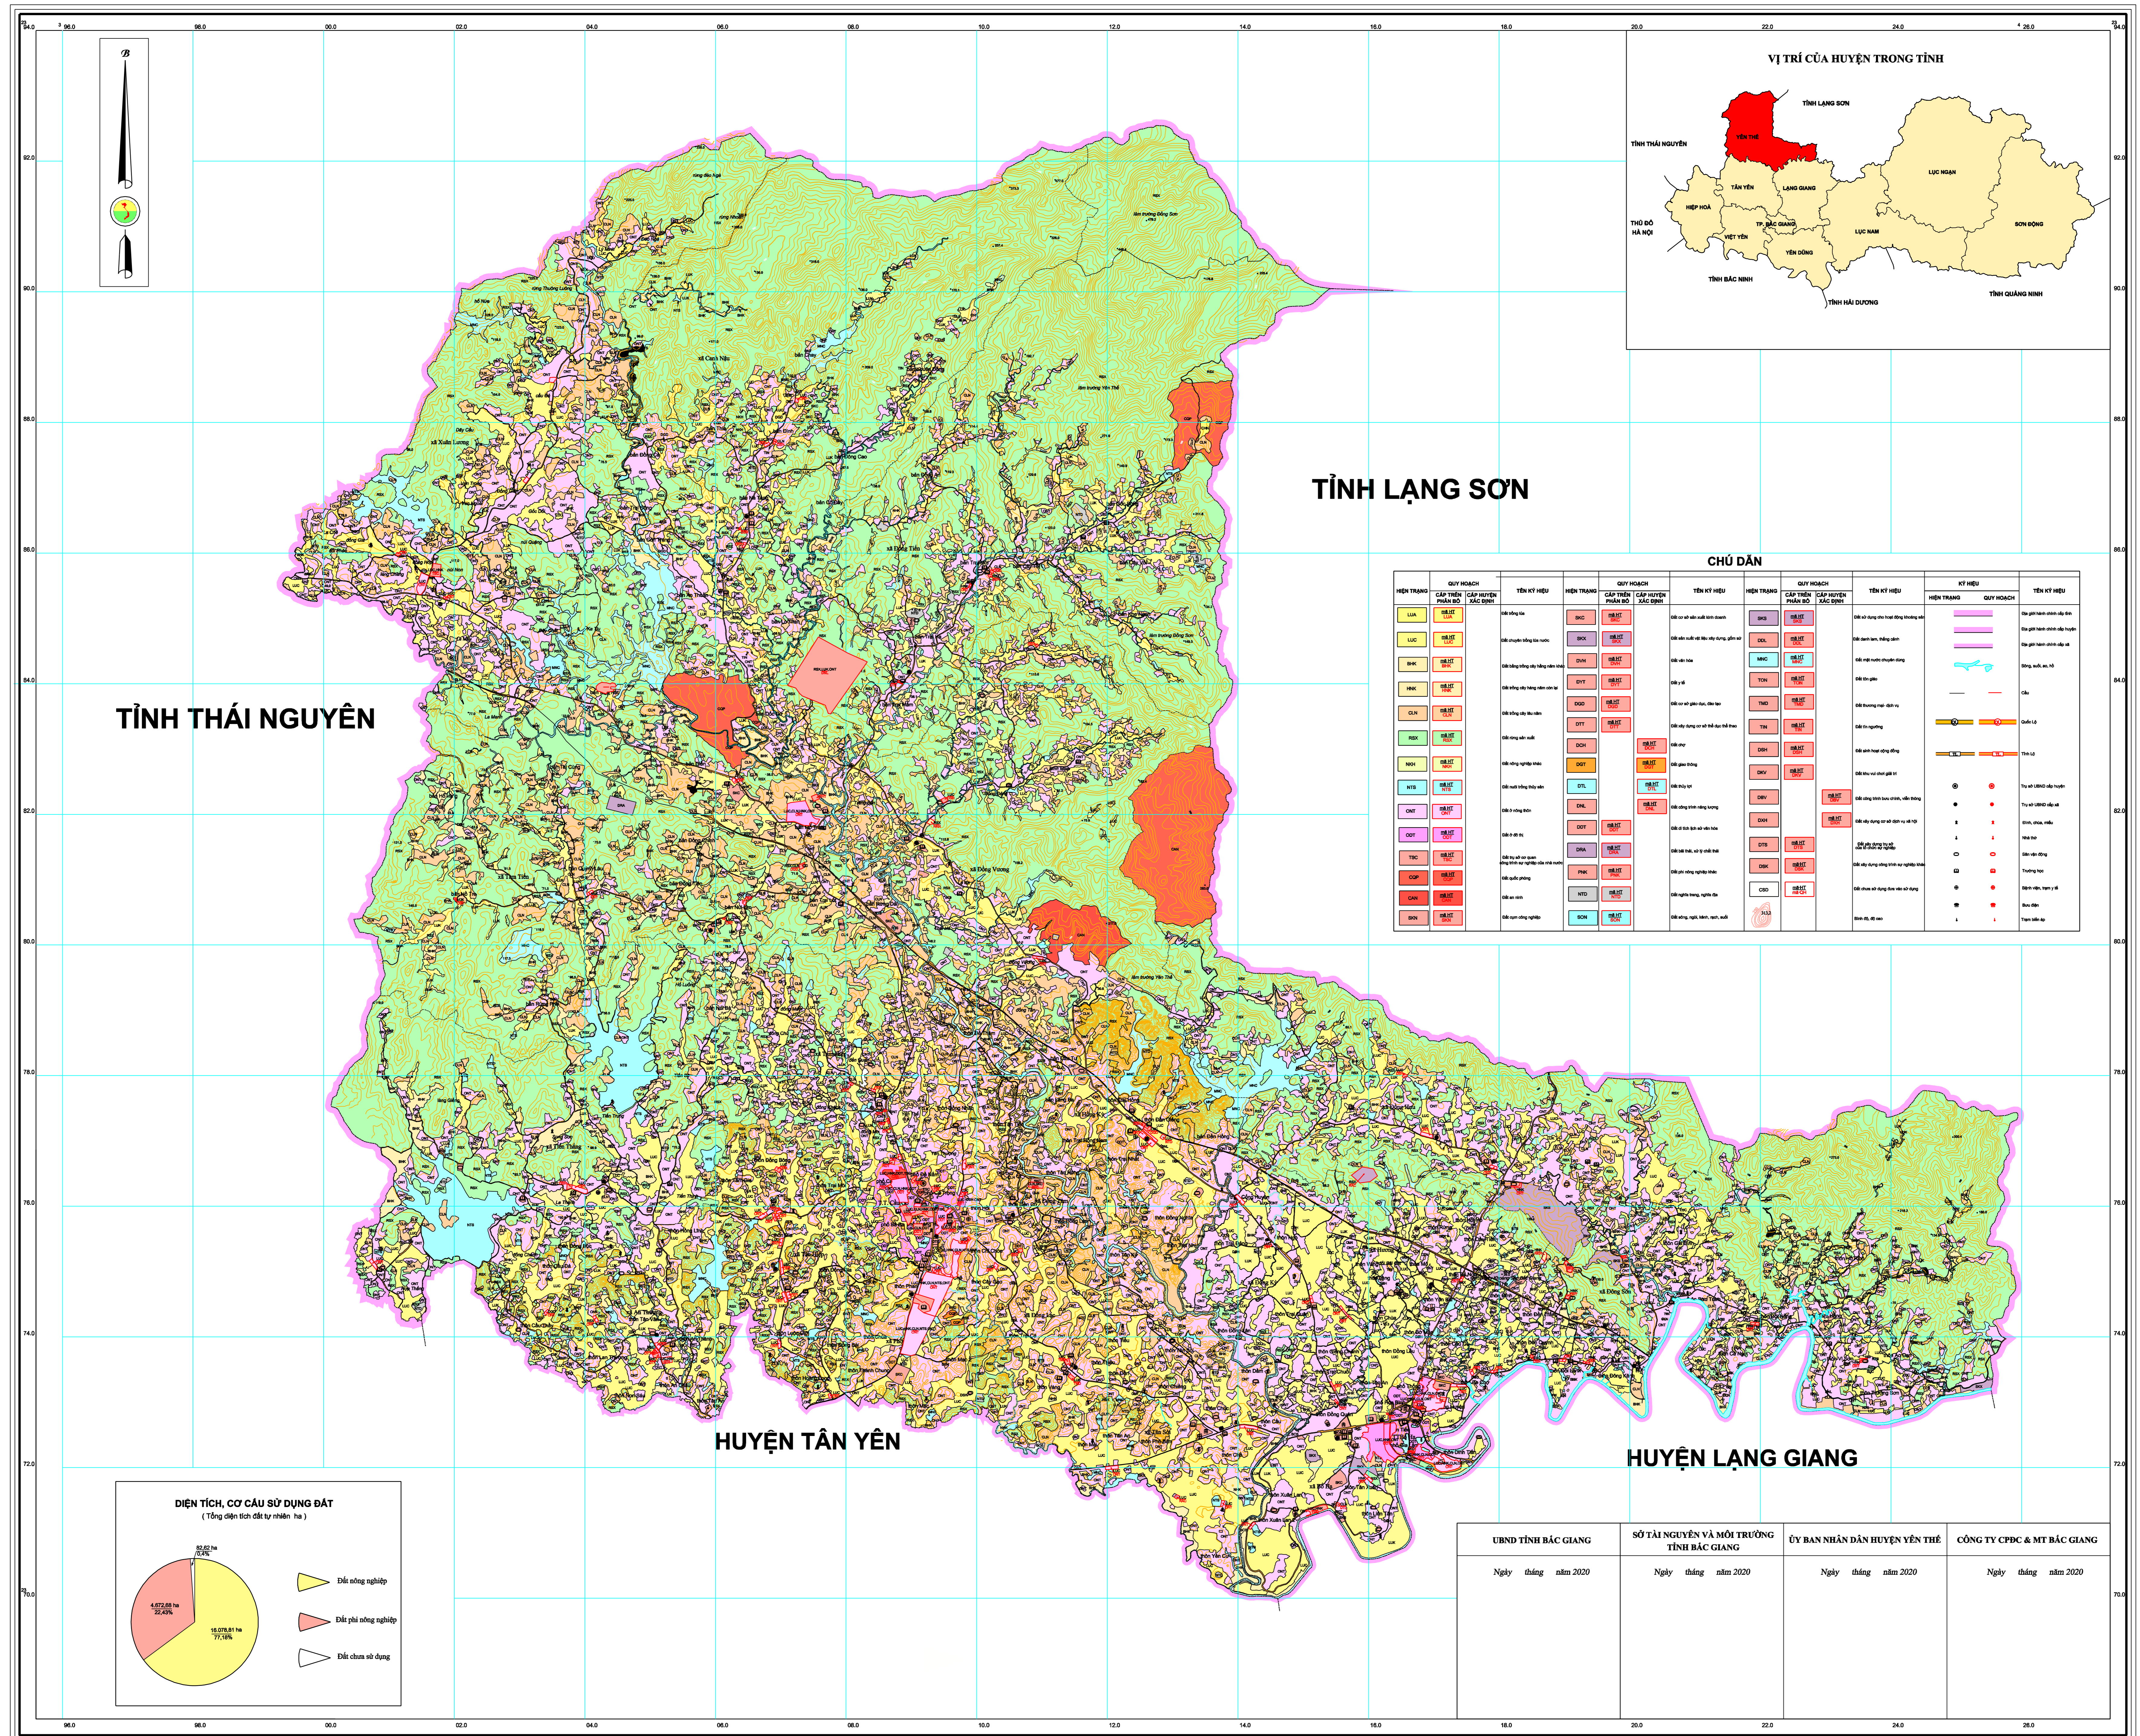

BẢN ĐỒ KẾ HOẠCH DỤNG ĐẤT NĂM 2020

HUYỆN YÊN THẾ - TỈNH BẮC GIANG

TỈNH LẠNG SƠN

TỈNH THÁI NGUYÊN

HUYỆN TÂN YÊN

HUYỆN LẠNG GIANG

CHÚ DẪN

HẸN TRẠNG	QUY HOẠCH	TÊN KÝ HIỆU	HẸN TRẠNG	QUY HOẠCH	TÊN KÝ HIỆU	HẸN TRẠNG	QUY HOẠCH	TÊN KÝ HIỆU
[Symbol]	CẤP TRÊN / CẤP HUYỆN / PHẠM ĐỘ / XÁC ĐỊNH	[Symbol]	[Symbol]	CẤP TRÊN / CẤP HUYỆN / PHẠM ĐỘ / XÁC ĐỊNH	[Symbol]	[Symbol]	CẤP TRÊN / CẤP HUYỆN / PHẠM ĐỘ / XÁC ĐỊNH	[Symbol]
[Symbol]	Đất nông nghiệp	[Symbol]	[Symbol]	Đất nông nghiệp	[Symbol]	[Symbol]	Đất nông nghiệp	[Symbol]
[Symbol]	Đất phi nông nghiệp	[Symbol]	[Symbol]	Đất phi nông nghiệp	[Symbol]	[Symbol]	Đất phi nông nghiệp	[Symbol]
[Symbol]	Đất chưa sử dụng	[Symbol]	[Symbol]	Đất chưa sử dụng	[Symbol]	[Symbol]	Đất chưa sử dụng	[Symbol]

UBND TỈNH BẮC GIANG	SỞ TÀI NGUYÊN VÀ MÔI TRƯỜNG TỈNH BẮC GIANG	ỦY BAN NHÂN DÂN HUYỆN YÊN THẾ	CÔNG TY CPDC & MT BẮC GIANG
Ngày tháng năm 2020	Ngày tháng năm 2020	Ngày tháng năm 2020	Ngày tháng năm 2020

NGUỒN TÀI LIỆU:
Bản đồ hiện trạng sử dụng đất năm 2018
Bản đồ, hồ sơ địa giới theo 364

TỶ LỆ 1: 25000