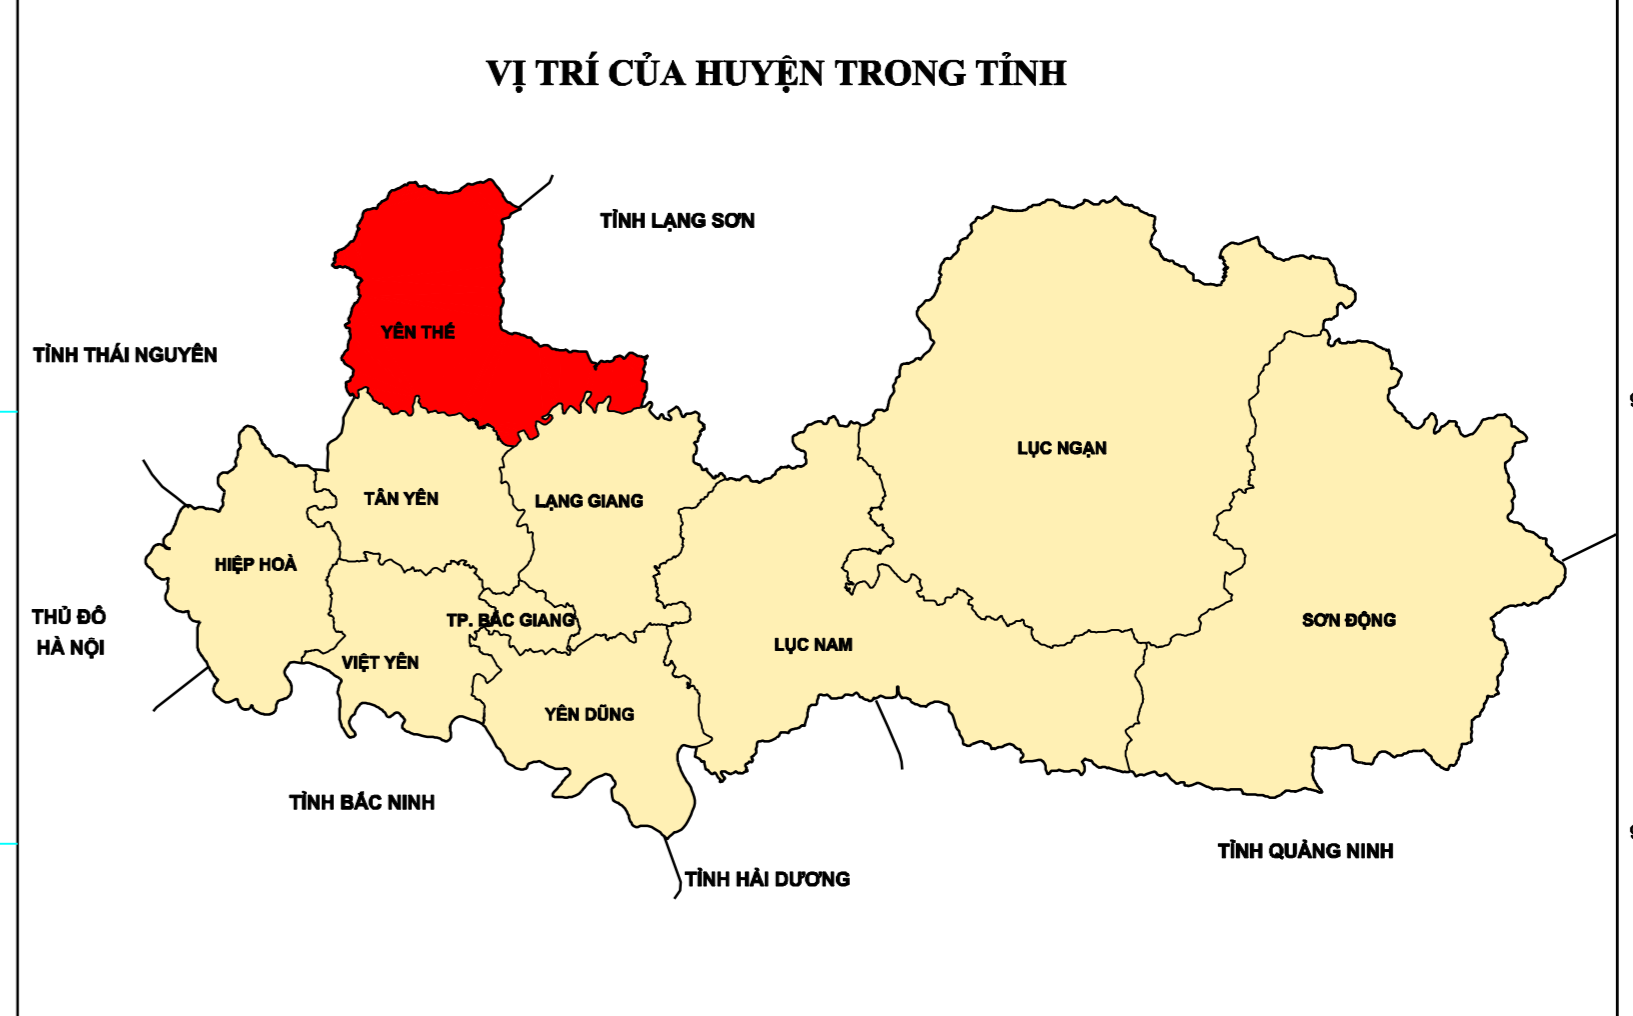

BẢN ĐỒ KẾ HOẠCH DỤNG ĐẤT NĂM 2020

HUYỆN YÊN THẾ - TỈNH BẮC GIANG

TỈNH LẠNG SƠN

TỈNH THÁI NGUYÊN

HUYỆN TÂN YÊN

HUYỆN LẠNG GIANG

CHÚ DẪN

HẸN TRẠNG	QUY HOẠCH	TÊN KÝ HIỆU	HẸN TRẠNG	QUY HOẠCH	TÊN KÝ HIỆU	HẸN TRẠNG	QUY HOẠCH	TÊN KÝ HIỆU
[Symbol]	CẤP TRÊN / CẤP HUYỆN / PHẠM ĐỘ / XÁC ĐỊNH	[Symbol]	[Symbol]	CẤP TRÊN / CẤP HUYỆN / PHẠM ĐỘ / XÁC ĐỊNH	[Symbol]	[Symbol]	CẤP TRÊN / CẤP HUYỆN / PHẠM ĐỘ / XÁC ĐỊNH	[Symbol]
[Symbol]	Đất nông nghiệp	[Symbol]	[Symbol]	Đất nông nghiệp	[Symbol]	[Symbol]	Đất nông nghiệp	[Symbol]
[Symbol]	Đất phi nông nghiệp	[Symbol]	[Symbol]	Đất phi nông nghiệp	[Symbol]	[Symbol]	Đất phi nông nghiệp	[Symbol]
[Symbol]	Đất chưa sử dụng	[Symbol]	[Symbol]	Đất chưa sử dụng	[Symbol]	[Symbol]	Đất chưa sử dụng	[Symbol]

NGUỒN TÀI LIỆU:
Bản đồ hiện trạng sử dụng đất năm 2018
Bản đồ, hồ sơ địa giới theo 364

TỶ LỆ 1: 25000