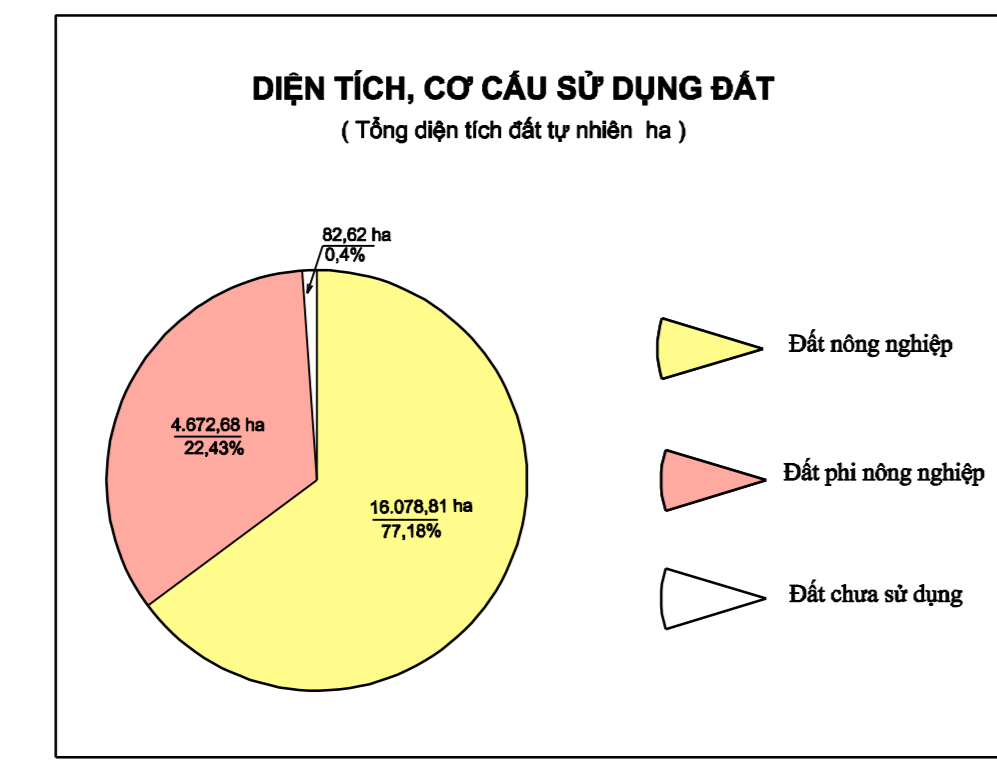

BẢN ĐỒ KẾ HOẠCH DỤNG ĐẤT NĂM 2020

HUYỆN YÊN THẾ - TỈNH BẮC GIANG

TỈNH LẠNG SƠN

TỈNH THÁI NGUYÊN

HUYỆN TÂN YÊN

HUYỆN LẠNG GIANG

CHÚ DẪN

HẸN TRẠNG	QUY HOẠCH	TÊN KÝ HIỆU	HẸN TRẠNG	QUY HOẠCH	TÊN KÝ HIỆU	HẸN TRẠNG	QUY HOẠCH	TÊN KÝ HIỆU
[Symbol]	CẤP TRÊN / CẤP HUYỆN / PHẠM ĐỘ / XÁC ĐỊNH	[Symbol]	[Symbol]	CẤP TRÊN / CẤP HUYỆN / PHẠM ĐỘ / XÁC ĐỊNH	[Symbol]	[Symbol]	CẤP TRÊN / CẤP HUYỆN / PHẠM ĐỘ / XÁC ĐỊNH	[Symbol]
[Symbol]	Đất nông nghiệp	[Symbol]	[Symbol]	Đất nông nghiệp	[Symbol]	[Symbol]	Đất nông nghiệp	[Symbol]
[Symbol]	Đất phi nông nghiệp	[Symbol]	[Symbol]	Đất phi nông nghiệp	[Symbol]	[Symbol]	Đất phi nông nghiệp	[Symbol]
[Symbol]	Đất chưa sử dụng	[Symbol]	[Symbol]	Đất chưa sử dụng	[Symbol]	[Symbol]	Đất chưa sử dụng	[Symbol]

NGUỒN TÀI LIỆU:
Bản đồ hiện trạng sử dụng đất năm 2018
Bản đồ, hồ sơ địa giới theo 364

TỶ LỆ 1: 25000