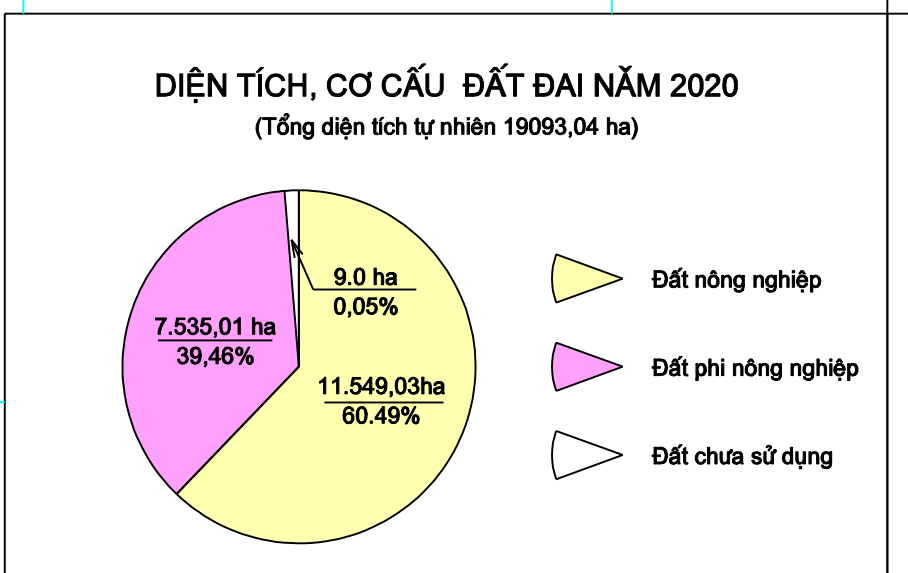

# BẢN ĐỒ QUY HOẠCH SỬ DỤNG ĐẤT ĐẾN NĂM 2020

## HUYỆN YÊN DŨNG - TỈNH BẮC GIANG

TÊN KÝ HIỆU	HIỆN TRẠNG	KÝ HIỆU QUY HOẠCH		TÊN KÝ HIỆU	HIỆN TRẠNG	KÝ HIỆU QUY HOẠCH	
		CẤP TRÊN PHÂN BỐ	CẤP HUYỆN XÁC ĐỊNH			CẤP TRÊN PHÂN BỐ	CẤP HUYỆN XÁC ĐỊNH
Đất trồng lúa	LUA			Đất làm nghĩa trang, nghĩa địa	NĐ		
Đất chuyên trồng lúa nước	LUC			Đất sông, ngòi, kênh, rạch, suối	SƠN		
Đất trồng cây lâu năm	CLN			Đất trồng cây sử dụng	CĐ		
Đất rừng sản xuất	RSX			Trụ sở UBND tỉnh			
Đất rừng phòng hộ	RPH			Trụ sở UBND huyện			
Đất nuôi trồng thủy sản	NHS			Trụ sở UBND xã			
Đất nông nghiệp còn lại	NHL			Sân vận động			
Đất ở tại đô thị	ĐĐT			Trường học			
Đất trụ sở của cơ quan, tổ chức	CTB			Bệnh viện, trạm y tế			
Đất quốc phòng	CQP			Bưu điện			
Đất an ninh	CHN			Địa giới hành chính tỉnh			
Đất khu công nghiệp	SKN			Địa giới hành chính huyện			
Đất cơ sở sản xuất, kinh doanh	SKC			Địa giới hành chính xã			
Đất sản xuất vật liệu xây dựng, gốm sứ	SKS			Ranh giới khoanh đất			
Đất cho hoạt động khoáng sản	SKO			Quốc lộ			
Đất phi nông nghiệp còn lại	NHL			Tỉnh lộ			
Đất giao thông	ĐGT			Huyện lộ			
Đất thủy lợi	ĐTL			Đường liên xã			
Đất phát triển hạ tầng	ĐHT			Đường thôn xóm			
Đất cơ sở văn hóa	ĐVH			Đường mòn			
Đất cơ sở y tế	ĐVT			Kênh, mương			
Đất cơ sở giáo dục - đào tạo	ĐGD			Sông, suối, ao, hồ			
Đất cơ sở thể dục - thể thao	ĐTT			Bình đồ, độ cao			
Đất cơ sở lịch, danh thắng	ĐCL			Ranh giới đất tại			
Đất bãi thải, xử lý chất thải	ĐBT			Ranh giới đất bản đồ địa phương			
Đất tôn giáo	ĐTG			Ranh giới đất khu du lịch			

ỦY BAN NHÂN DÂN TỈNH BẮC GIANG	SỞ TÀI NGUYÊN VÀ MÔI TRƯỜNG TỈNH BẮC GIANG	ỦY BAN NHÂN DÂN HUYỆN YÊN DŨNG	ĐƠN VỊ THI CÔNG
CHỦ TỊCH	GIÁM ĐỐC	CHỦ TỊCH	GIÁM ĐỐC
			NGUYỄN BÁ NGỌC

NGUỒN TÀI LIỆU: - Bản đồ địa chính các xã  
- Bản đồ hiện trạng 2005 các xã  
- Bản đồ hiện trạng điều tra thực địa 2008-2010