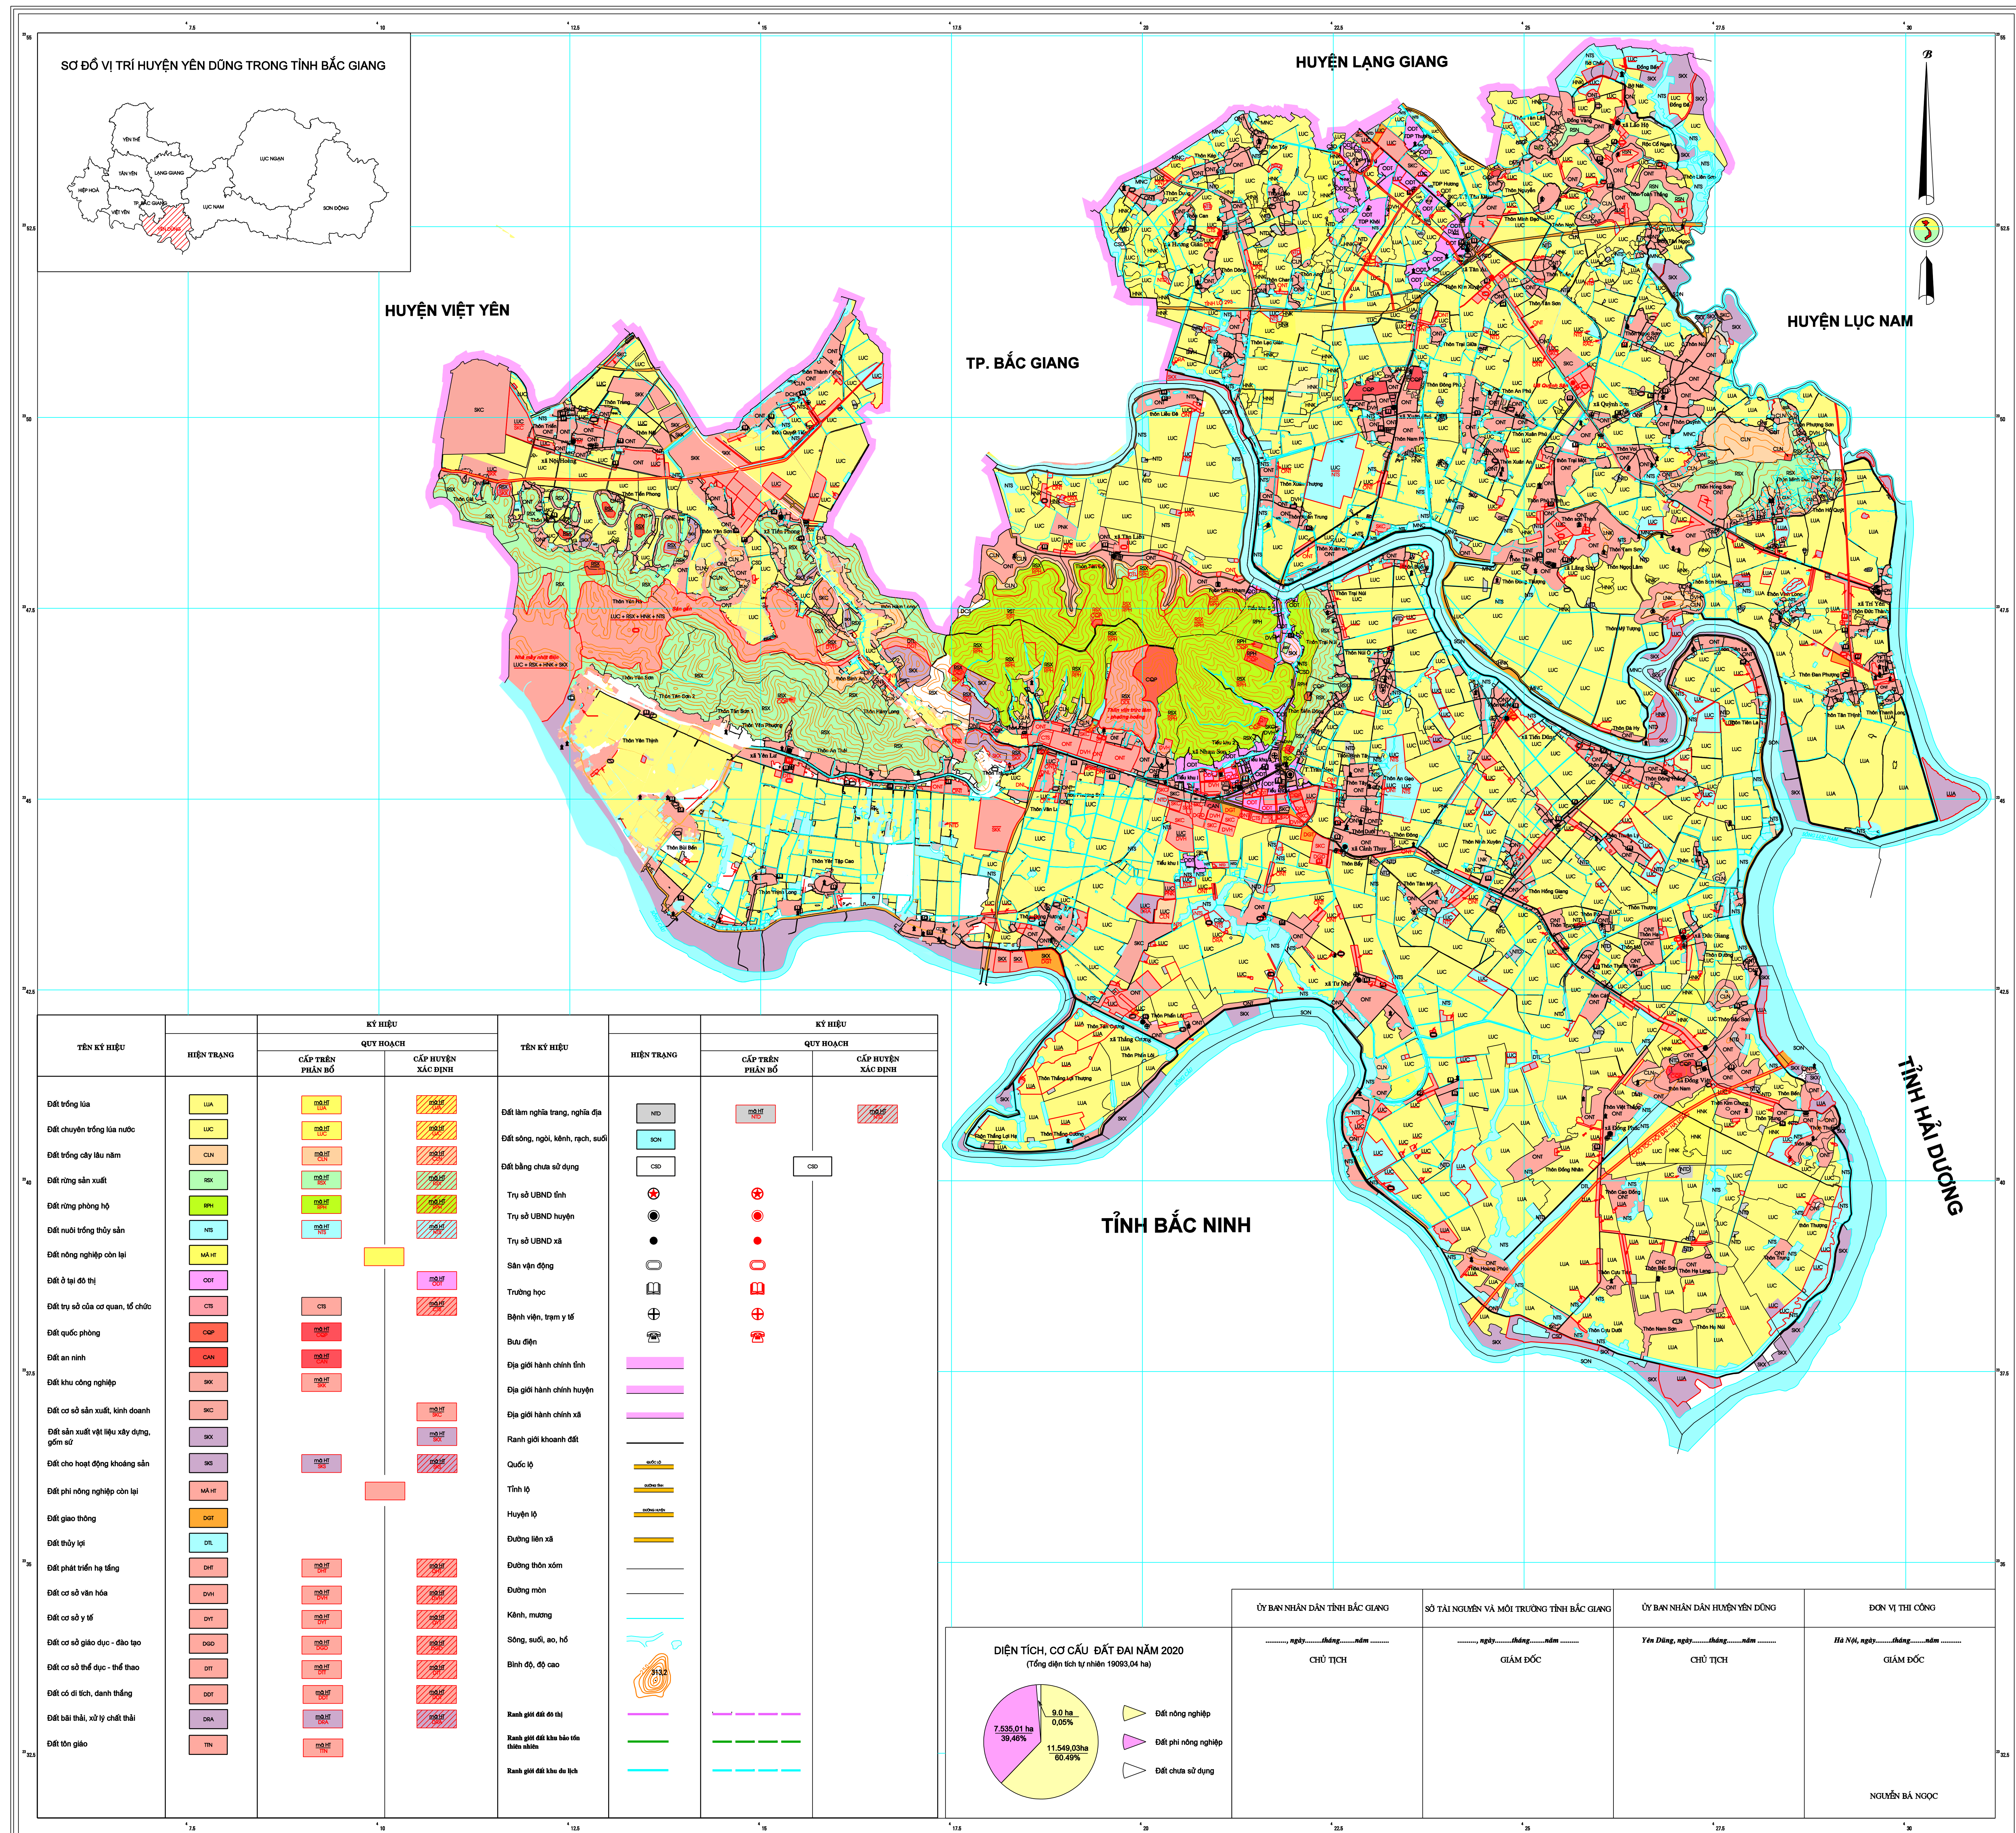

# BẢN ĐỒ QUY HOẠCH SỬ DỤNG ĐẤT ĐẾN NĂM 2020

## HUYỆN YÊN DŨNG - TỈNH BẮC GIANG

TÊN KÝ HIỆU	HIỆN TRẠNG	KÝ HIỆU QUY HOẠCH		TÊN KÝ HIỆU	HIỆN TRẠNG	KÝ HIỆU QUY HOẠCH	
		CẤP TRÊN PHÂN BỐ	CẤP HUYỆN XÁC ĐỊNH			CẤP TRÊN PHÂN BỐ	CẤP HUYỆN XÁC ĐỊNH
Đất trồng lúa	LUA			Đất làm nghĩa trang, nghĩa địa	NĐ		
Đất chuyên trồng lúa nước	LUC			Đất sông, ngòi, kênh, rạch, suối	SƠN		
Đất trồng cây lâu năm	CLN			Đất trồng cây sử dụng	CĐ		
Đất rừng sản xuất	RSX			Trụ sở UBND tỉnh			
Đất rừng phòng hộ	RPH			Trụ sở UBND huyện			
Đất nuôi trồng thủy sản	NHS			Trụ sở UBND xã			
Đất nông nghiệp còn lại	NHL			Sân vận động			
Đất ở tại đô thị	ĐĐT			Trường học			
Đất trụ sở của cơ quan, tổ chức	CTB			Bệnh viện, trạm y tế			
Đất quốc phòng	CQP			Bưu điện			
Đất an ninh	CHN			Địa giới hành chính tỉnh			
Đất khu công nghiệp	SKN			Địa giới hành chính huyện			
Đất cơ sở sản xuất, kinh doanh	SKC			Địa giới hành chính xã			
Đất sản xuất vật liệu xây dựng, gốm sứ	SKS			Ranh giới khoanh đất			
Đất cho hoạt động khoáng sản	SKO			Quốc lộ			
Đất phi nông nghiệp còn lại	NHL			Tỉnh lộ			
Đất giao thông	ĐGT			Huyện lộ			
Đất thủy lợi	ĐTL			Đường liên xã			
Đất phát triển hạ tầng	ĐHT			Đường thôn xóm			
Đất cơ sở văn hóa	ĐVH			Đường mòn			
Đất cơ sở y tế	ĐVT			Kênh, mương			
Đất cơ sở giáo dục - đào tạo	ĐGD			Sông, suối, ao, hồ			
Đất cơ sở thể dục - thể thao	ĐTT			Bình đồ, độ cao			
Đất cơ sở lịch, danh thắng	ĐCL			Ranh giới đất tại			
Đất bãi thải, xử lý chất thải	ĐBT			Ranh giới đất bản đồ địa phương			
Đất tôn giáo	ĐTG			Ranh giới đất khu du lịch			

ỦY BAN NHÂN DÂN TỈNH BẮC GIANG	SỞ TÀI NGUYÊN VÀ MÔI TRƯỜNG TỈNH BẮC GIANG	ỦY BAN NHÂN DÂN HUYỆN YÊN DŨNG	ĐƠN VỊ THI CÔNG
CHỦ TỊCH	GIÁM ĐỐC	CHỦ TỊCH	GIÁM ĐỐC
			NGUYỄN BÁ NGỌC

NGUỒN TÀI LIỆU: - Bản đồ địa chính các xã  
- Bản đồ hiện trạng 2005 các xã  
- Bản đồ hiện trạng điều tra thực địa 2008-2010

TỶ LỆ 1:25 000

ĐƠN VỊ XÂY DỰNG:  
Công ty cổ phần tư vấn QH & PTCN A Chan